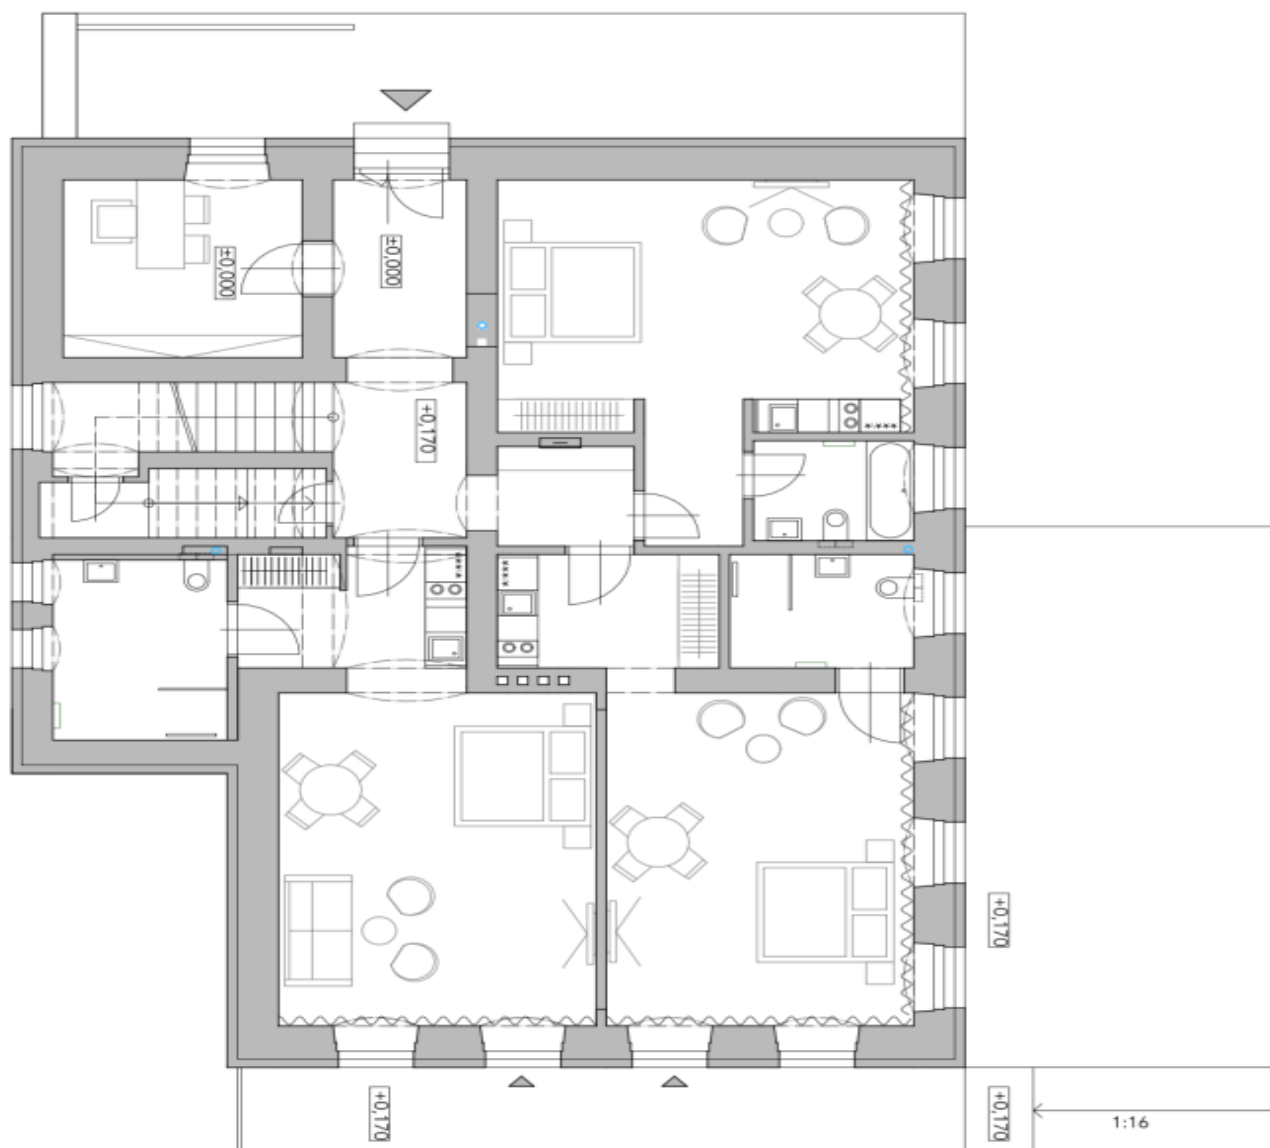

Bytový dům 8+kk

425 m², Domažlice, Bělá nad Radbuzou, Český les

42 000 000 Kč | 1 673 640 €