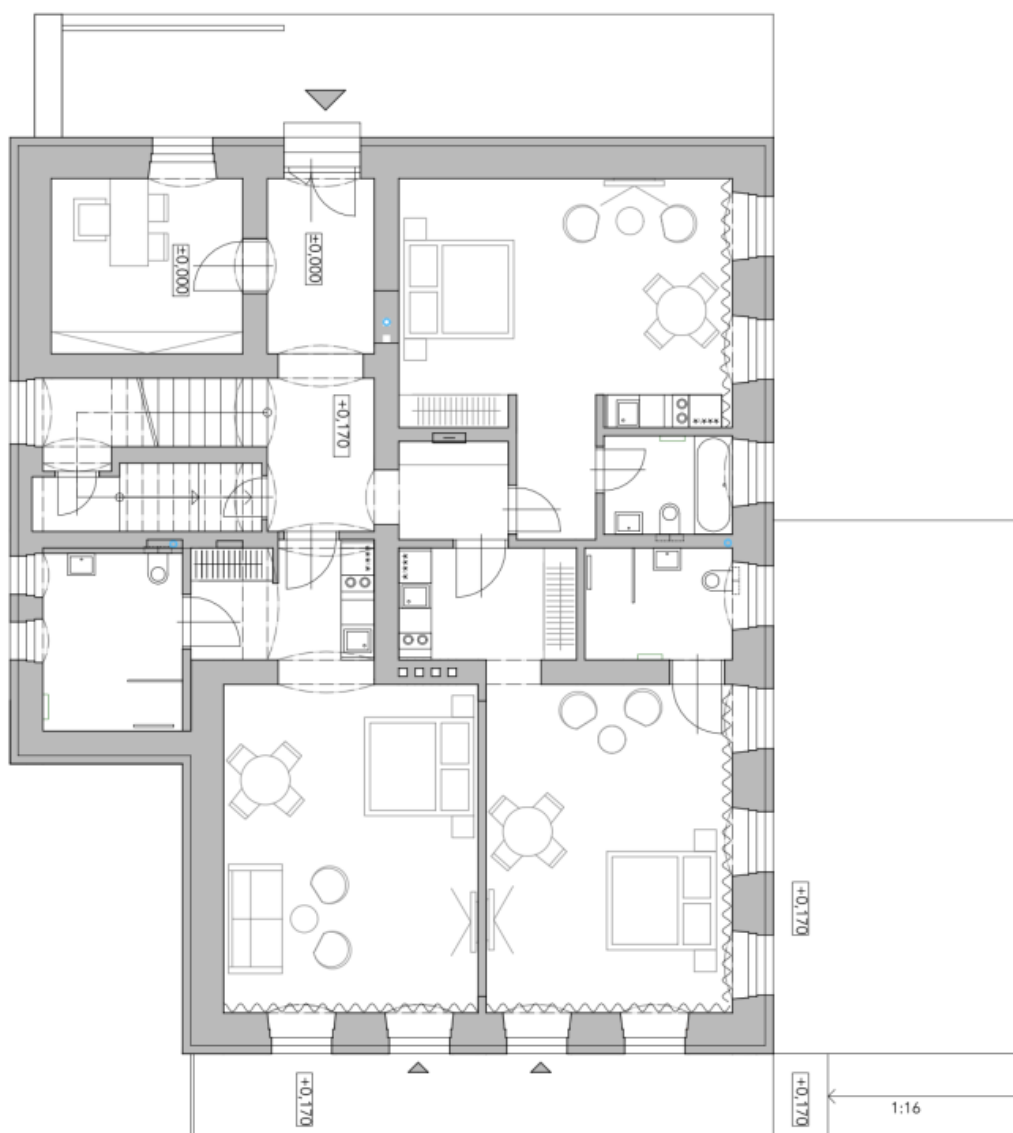

Bytový dům 8+kk

425 m², Domažlice, Bělá nad Radbuzou

42 000 000 Kč | 1 668 322 €