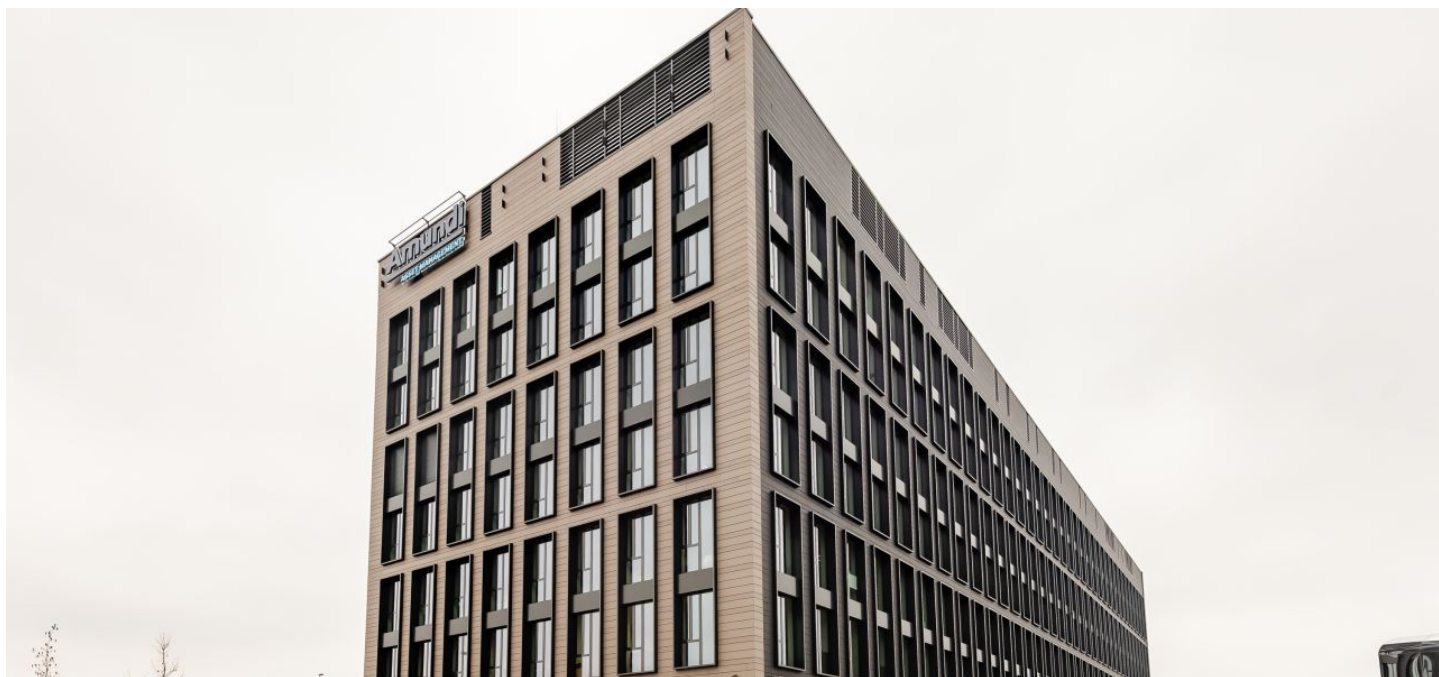

Kancelářské prostory

Praha 8, Karlín, Rohanské nábřeží

18.00 € / m² | 454 Kč / m²

Kancelářské prostory

Praha 8, Karlín, Rohanské nábřeží

18.00 € / m² | 454 Kč / m²

Poplatky za služby	159 Kč za m ² / měsíčně
Plocha k dispozici	390 m ²
Sklep	-
Parkování	140 EUR / ps / měsíc
PENB	Není vyžadován
Referenční číslo	107477

Nový kancelářský komplex v žádané lokalitě Prahy 8 – Karlíně, tvořený třemi budovami, nabízí velmi moderní a flexibilní kancelářské prostory k pronájmu. Projekt, který klade důraz na zachování původního industriálního charakteru, pochází z ateliéru CMC Architects. Budovy jsou doplněny vnitřním náměstím plným zeleně a venkovním posezením s výhledem na Vltavu a také získaly mezinárodní certifikaci LEED na úrovni Gold.

Lokalita:

Vynikající dostupnost autem i hromadnou dopravou – komplex se nachází přímo u stanice metra Invalidovna (trasa B), v blízkosti tramvajových zastávek. Velmi dobrá dostupnost do centra města a snadné napojení na dálnice D1 a D8.