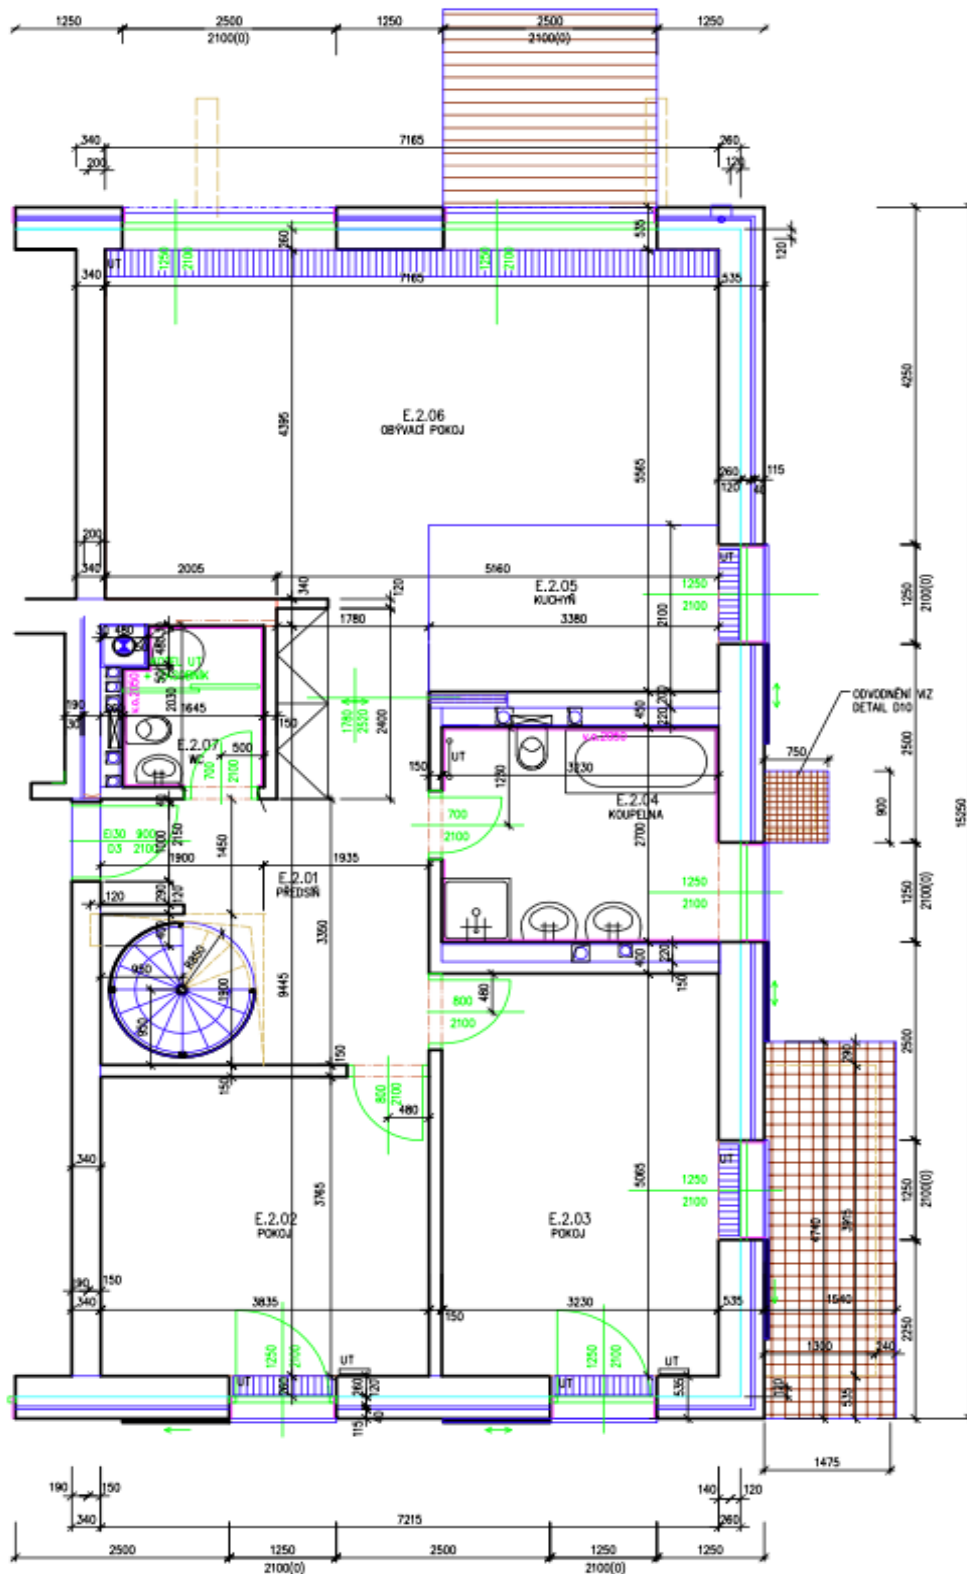

Byt 4+kk

141 m², Praha 6, Vokovice, Nobelova

55 000 Kč | 2 193 €