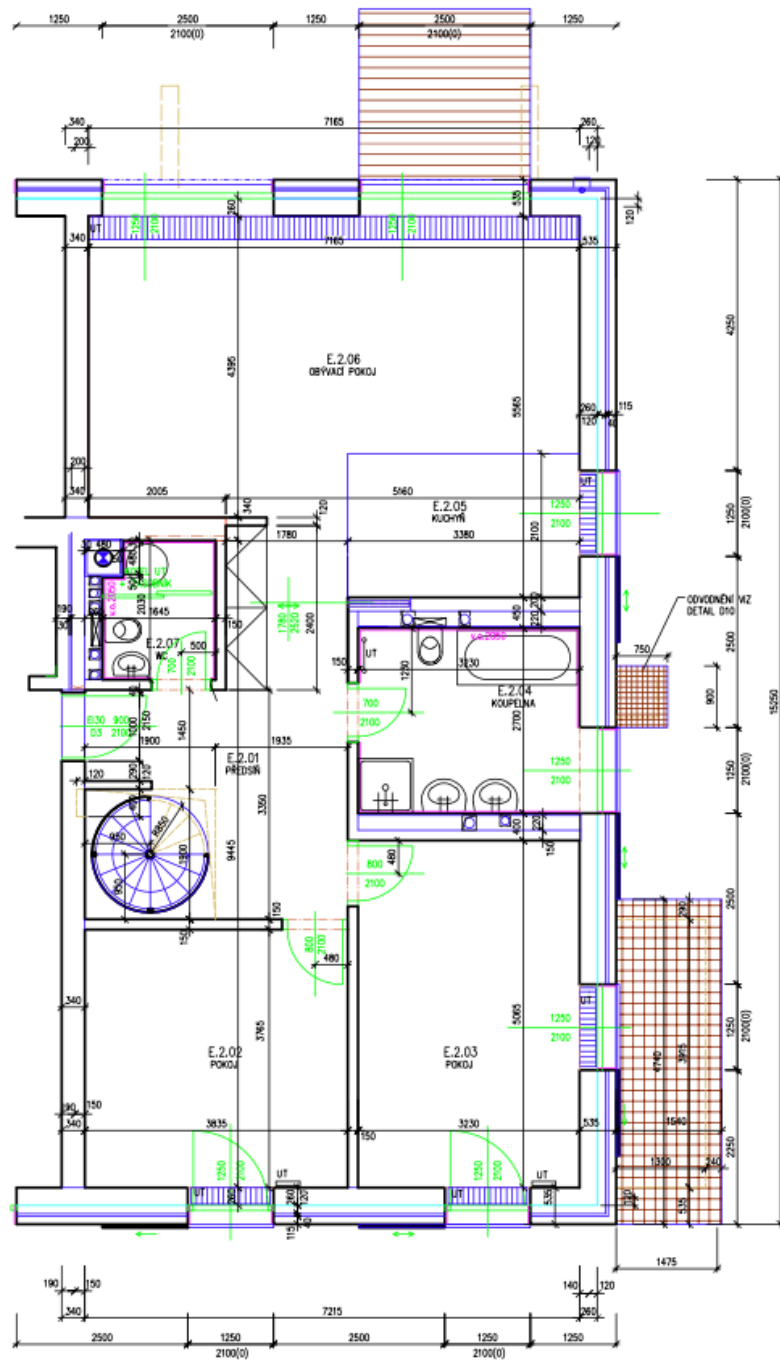

V hlavní úrovni bytu se nachází klimatizovaný obývací pokoj s plně vybavenou kuchyní a jídelnou, 2 ložnice, koupelna se sprchovým koutem, samostatná toaleta, úložná komora a vstupní chodba. V suterénu, přístupném po vnitřním schodišti, se nalézá ložnice pro hosty a koupelna se sprchovým koutem a toaletou.

* Výměra jednotky dle bytového zákona. Plocha je tvořena součtem vnitřní výměry všech místností.

Byt 4+kk

141 m², Praha 6, Vokovice, Nobelova

55 000 Kč | 2 182 €

Byt 4+kk

141 m², Praha 6, Vokovice, Nobelova