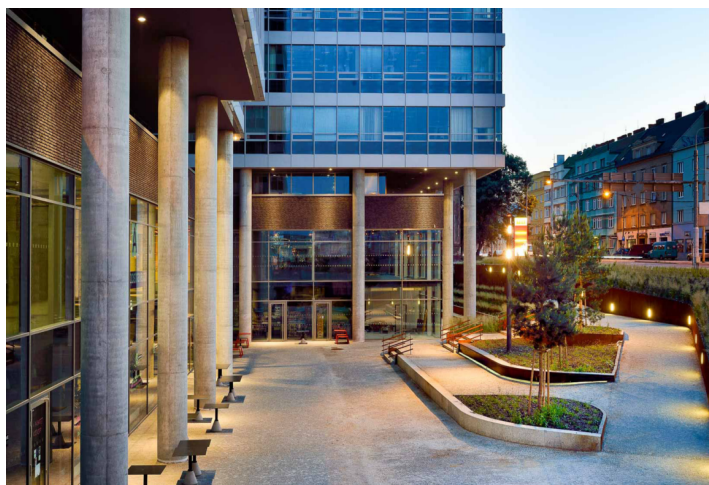

Kancelářské prostory

Ostrava-město, Ostrava, 28. října

Cena na vyžádání