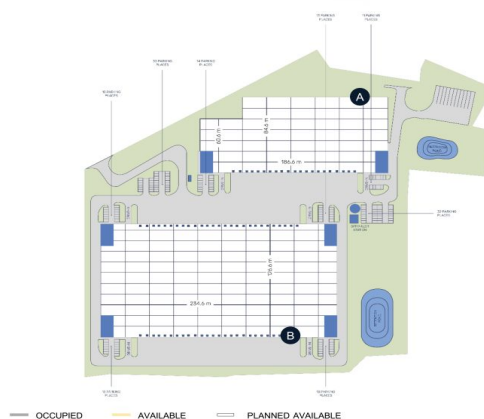

Výrobní prostory

29 700 m², Žďár nad Sázavou, Velká Bíteš

Cena na vyžádání

Výrobní prostory

29 700 m², Žďár nad Sázavou, Velká Bíteš

Cena na vyžádání

Celková plocha	29 700 m ²
Volná plocha k pronájmu	29 700 m ²
Čistá výška stropu	12.5 m
Nosnost podlah	5 t/m ²
Modul sloupů	—
Konstrukce	Železobetonová konstrukce
PENB	G
Referenční číslo	107447

Vybavení a služby:

- flexibilní jednotky (sklad / kancelář / lehká výroba / showroom)
- 82 parkovacích míst
- retenční nádrž

Výrobní/skladové prostory:

- 4 přímé vjezdy
- 54 nakládacích doků s vyrovnávacím můstkem
- nosnost podlahy 5 t/m²
- světlá výška 12,5 m
- modul sloupů 12x24 m
- LED osvětlení
- sprinklerové hasící zařízení

Kanceláře:

- kancelářské prostory na míru

Nájemce neplatí provizi.

Výrobní prostory

29 700 m², Žďár nad Sázavou, Velká Bíteš

Cena na vyžádání