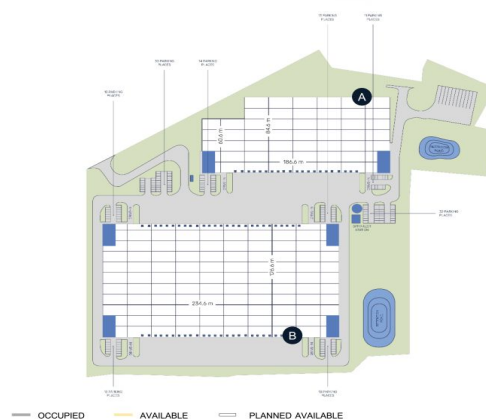

Výrobní prostory

14 788 m², Žďár nad Sázavou, Velká Bíteš

Cena na vyžádání

Výrobní prostory

14 788 m², Žďár nad Sázavou, Velká Bíteš

Cena na vyžádání

Celková plocha	14 788 m ²
Volná plocha k pronájmu	14 788 m ²
Čistá výška stropu	10 m
Nosnost podlah	5 t/m ²
Modul sloupů	—
Konstrukce	Železobetonová konstrukce
PENB	G
Referenční číslo	107446

Vybavení a služby:

- flexibilní jednotky (sklad / kancelář / lehká výroba / showroom)
- 57 parkovacích míst
- retenční nádrž

Výrobní/skladové prostory:

- 2 přímé vjezdy
- 21 nakládacích doků s vyrovnávacím můstkem
- nosnost podlahy 5 t/m²
- světlá výška 10 m
- modul sloupů 12x24 m
- LED osvětlení
- sprinklerové hasící zařízení

Kanceláře:

- kancelářské prostory na míru

Nájemce neplatí provizi.

Výrobní prostory

14 788 m², Žďár nad Sázavou, Velká Bíteš

Cena na vyžádání