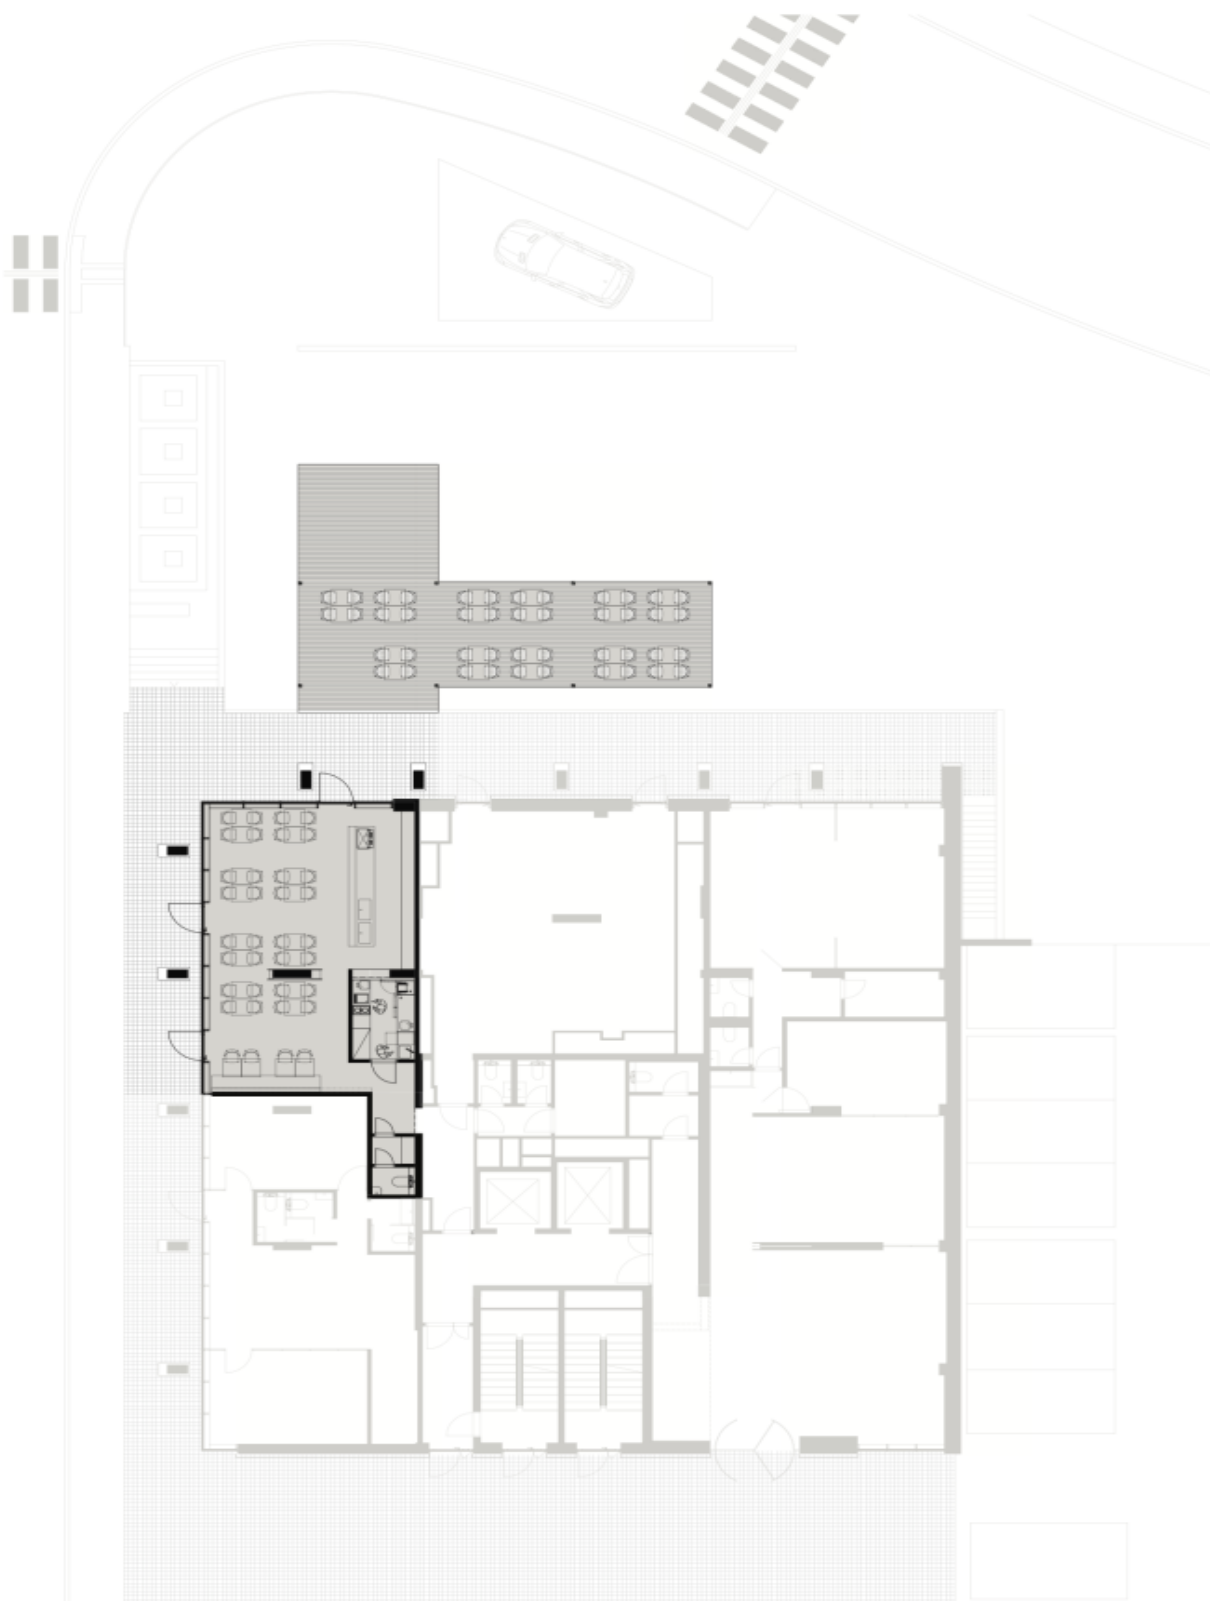

81 m<sup>2</sup>, Bratislava V, Petržalka, Krasovského

Celková plocha	81 m <sup>2</sup>
Parkování	Ano
PENB	A
Referenční číslo	107428

**Prodej nadstandardních klimatizovaných prostor restaurace v Krasovské ulici v Bratislavě. Celková kapacita interiéru činí 40 míst, možnost koupě s licencí nebo jako prostor pro Vaše podnikání.**

Restaurace s kavárnou má kapacitu **40 míst**, na **terase** je dalších **30 míst**. Sociální zařízení jsou na chodbě a nejsou započítané do plochy prostoru restaurace. U budovy je **dostatek parkovacích míst**.

# Obchodní prostory

81 m<sup>2</sup>, Bratislava V, Petržalka, Krasovského

10 385 190 Kč | 414 000 €

SITUÁCIA  
03

LIGET - KAVIARENĚ MERCEDES  
INTERIÉROVÝ KONCEPT

PŕOORNS - DISPOZICIA

## LEGENDA

- 1 ČIERNE KAVIARENSKÉ STOLY, MOŽNOSŤ SPÁLNANIA STOLOV DOKOPY
- 2 INTERIEROVÉ KAVIARENSKÉ STOLIČKY
- 3 BAROVÝ PULT - PERFOROVANÝ PODSVIETENÝ PANEL S LOGOM ZNAČKY
- 4 LED PANEL - PREZENTAČNÉ FOTOGRAFIE ZNAČKY
- 5 ZÁPULTIE BARU
- 6 SIVÉ TEXTILNÉ ROLETY - SŤAHOVATELNE
- 7 REKLAMNÝ PLYŠÓN S INTEGROVANÝMI POLICAMI PRE VYSTAVOVANIE REKLAMNÝCH PRODUKTOV
- 8 LAVICOVÝ TYP SEDENIA - ČALÚNENÁ LAVICA