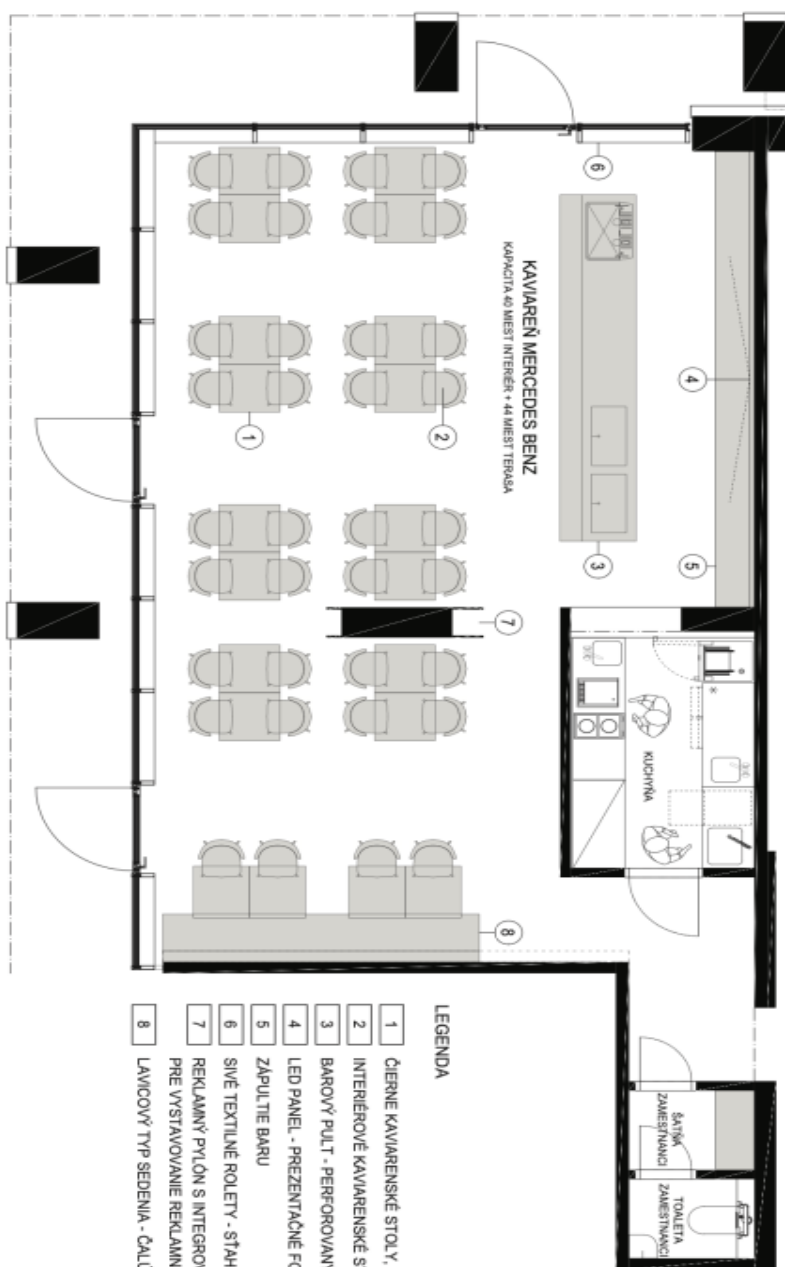

81 m<sup>2</sup>, Bratislava V, Petržalka, Krasovského

Celková plocha	81 m <sup>2</sup>
Parkování	Ano
PENB	A
Referenční číslo	107428

**Prodej nadstandardních klimatizovaných prostor restaurace v Krasovské ulici v Bratislavě. Celková kapacita interiéru činí 40 míst, možnost koupě s licencí nebo jako prostor pro Vaše podnikání.**

Restaurace s kavárnou má kapacitu **40 míst**, na **terase** je dalších **30 míst**. Sociální zařízení jsou na chodbě a nejsou započítané do plochy prostoru restaurace. U budovy je **dostatek parkovacích míst**.

# Obchodní prostory

81 m<sup>2</sup>, Bratislava V, Petržalka, Krasovského

10 385 190 Kč | 414 000 €

SITUÁCIA  
03

LIGET - KAVIARENĚ MERCEDES  
INTERIÉROVÝ KONCEPT

PŕOORNS - DISPOZICIA

## LEGENDA

- 1 ČIERNE KAVIARENSKÉ STOLY, MOŽNOSŤ SPÁLNANIA STOLOV DOKOPY
- 2 INTERIEROVÉ KAVIARENSKÉ STOLIČKY
- 3 BAROVÝ PULT - PERFOROVANÝ PODSVIETENÝ PANEL S LOGOM ZNAČKY
- 4 LED PANEL - PREZENTAČNÉ FOTOGRAFIE ZNAČKY
- 5 ZÁPULTIE BARU
- 6 SIVÉ TEXTILNÉ ROLETY - SŤAHOVATELNE
- 7 REKLAMNÝ PLYŠÓN S INTEGROVANÝMI POLICAMI PRE VYSTAVOVANIE REKLAMNÝCH PRODUKTOV
- 8 LAVICOVÝ TYP SEDENIA - ČALÚNENÁ LAVICA