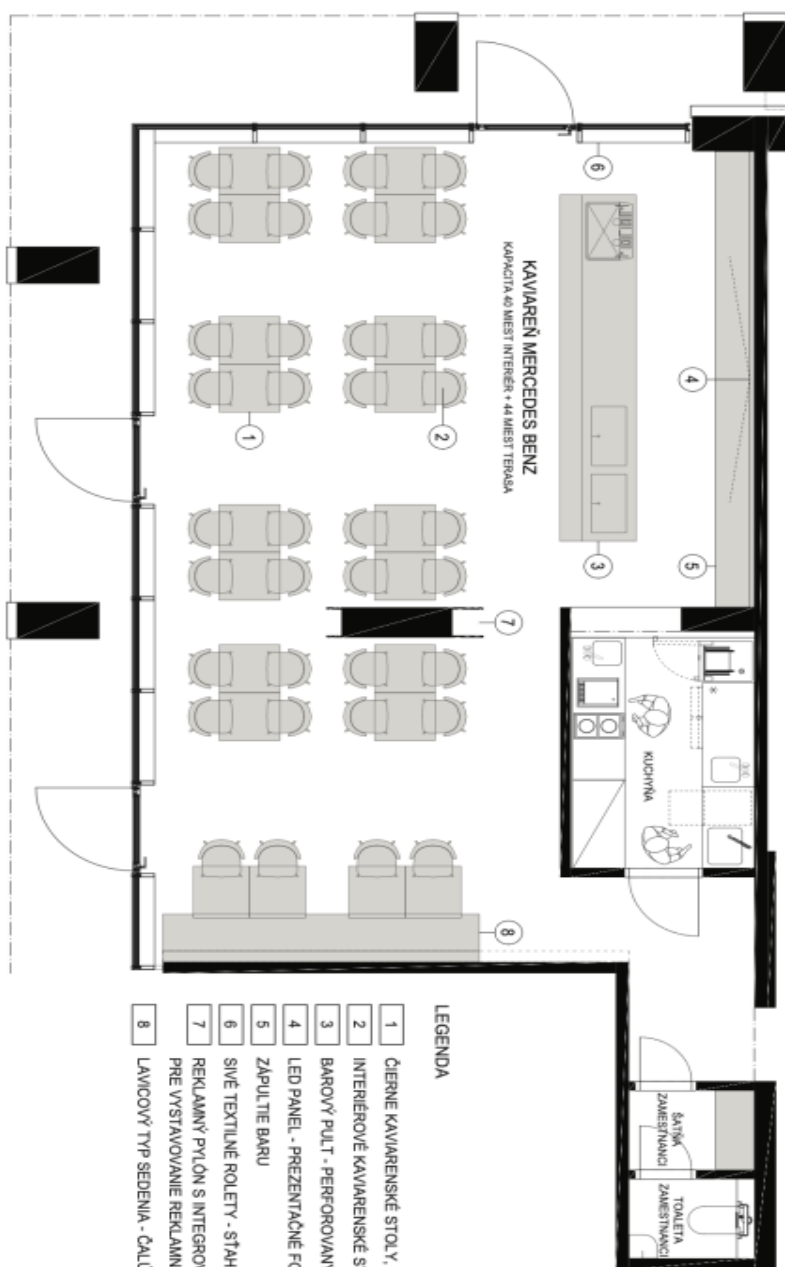

**Prodej nadstandardních klimatizovaných prostor restaurace v Krasovské ulici v Bratislavě. Celková kapacita interiéru činí 40 míst, možnost koupě s licenci nebo jako prostor pro Vaše podnikání.**

Restaurace s kavárnou má kapacitu **40 míst**, na **terase** je dalších **30 míst**. Sociální zařízení jsou na chodbě a nejsou započítané do plochy prostoru restaurace. U budovy je **dostatek parkovacích míst**.

## LEGENDA

- 1 ČIERNE KAVIARENSKÉ STOLY, MOŽNOSŤ SPÁLNANIA STOLOV DOKOPY
- 2 INTERIEROVÉ KAVIARENSKÉ STOLIČKY
- 3 BAROVÝ PULT - PERFOROVANÝ PODSVIETENÝ PANEL S LOGOM ZNAČKY
- 4 LED PANEL - PREZENTAČNÉ FOTOGRAFIE ZNAČKY
- 5 ZÁPULTIE BARU
- 6 SIVÉ TEXTILNÉ ROLETY - SŤAHOVATELNE
- 7 REKLAMNÝ PLYŠON S INTEGROVANÝMI POLICAMI PRE VYSTAVOVANIE REKLAMNÝCH PRODUKTOV
- 8 LAVICOVÝ TYP SEDENIA - ČALÚPENÁ LAVICA

LIGET - KAVIAREN MERCEDES  
INTERIEROVÝ KONCEPT