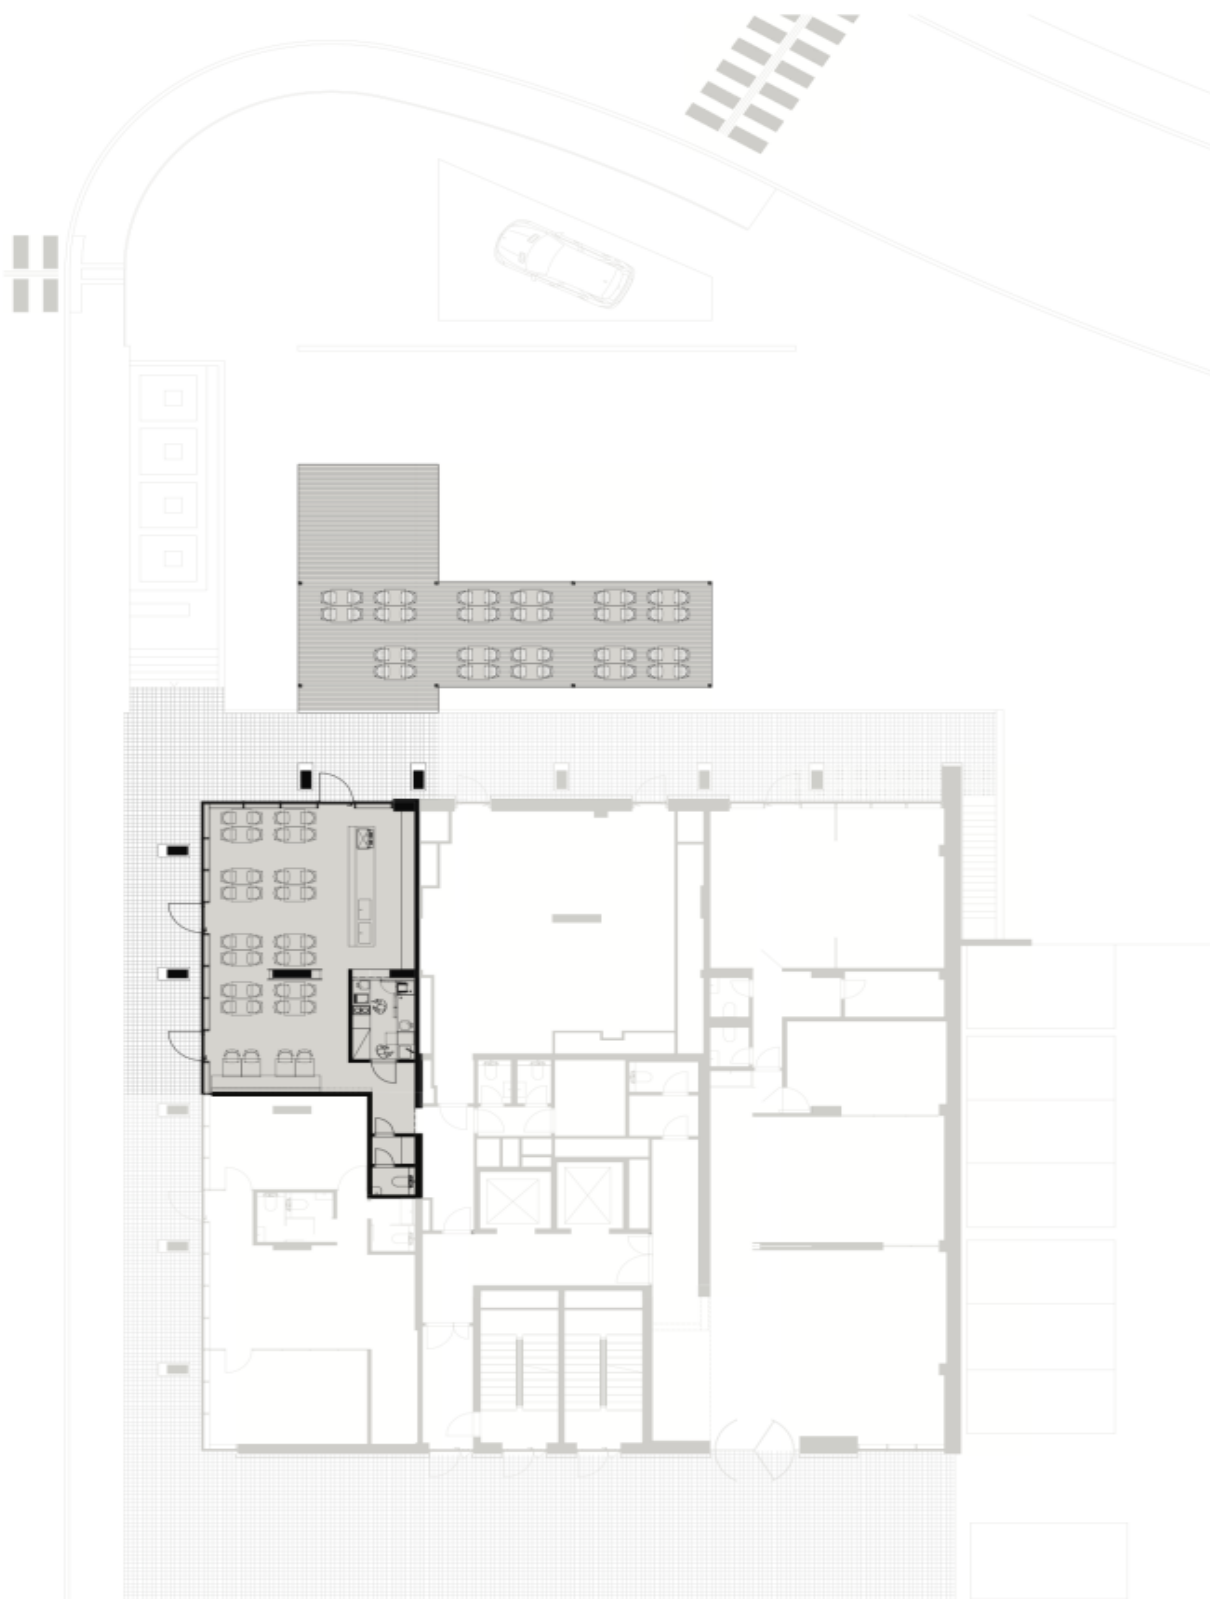

SITUÁCIA
03

LIGET - KAVIARENĚ MERCEDES
INTERIÉROVÝ KONCEPT