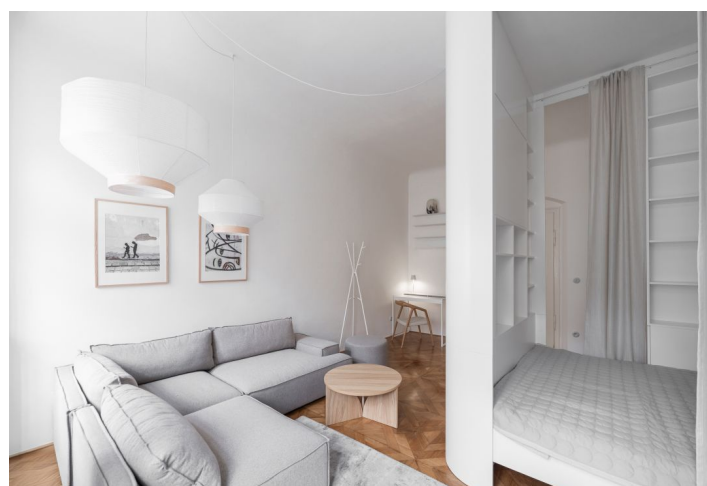

Byt 1+1

Pronajato

41 m², Praha 1, Nové Město, Spálená