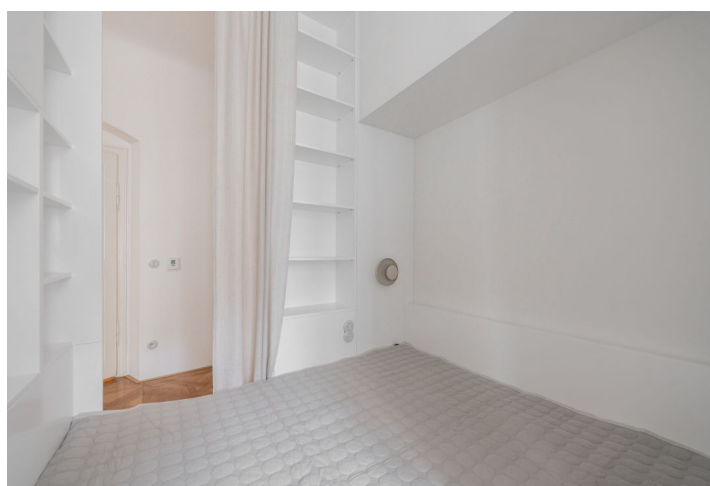

Byt 1+1

Pronajato

41 m², Praha 1, Nové Město, Spálená