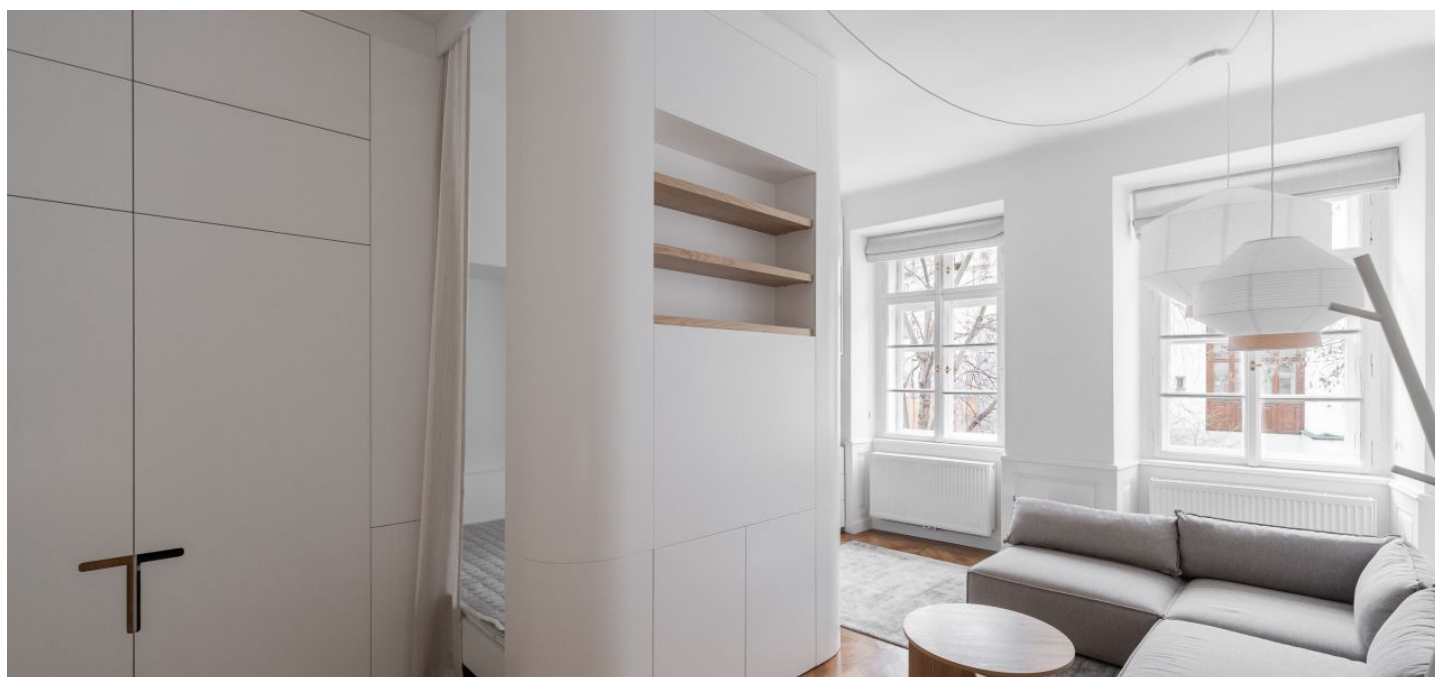

Byt 1+1

Pronajato

41 m², Praha 1, Nové Město, Spálená