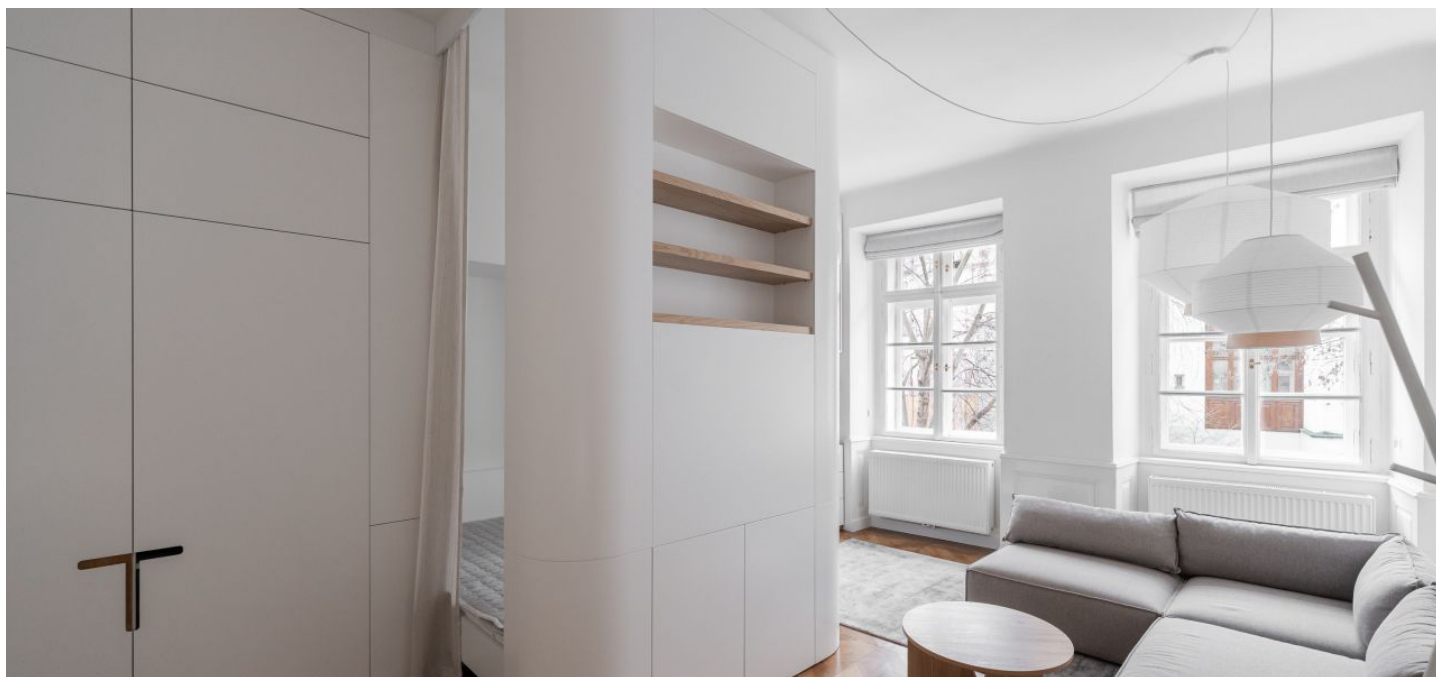

Byt 1+1

41 m², Praha 1, Nové Město, Spálená

25 000 Kč | 992 €