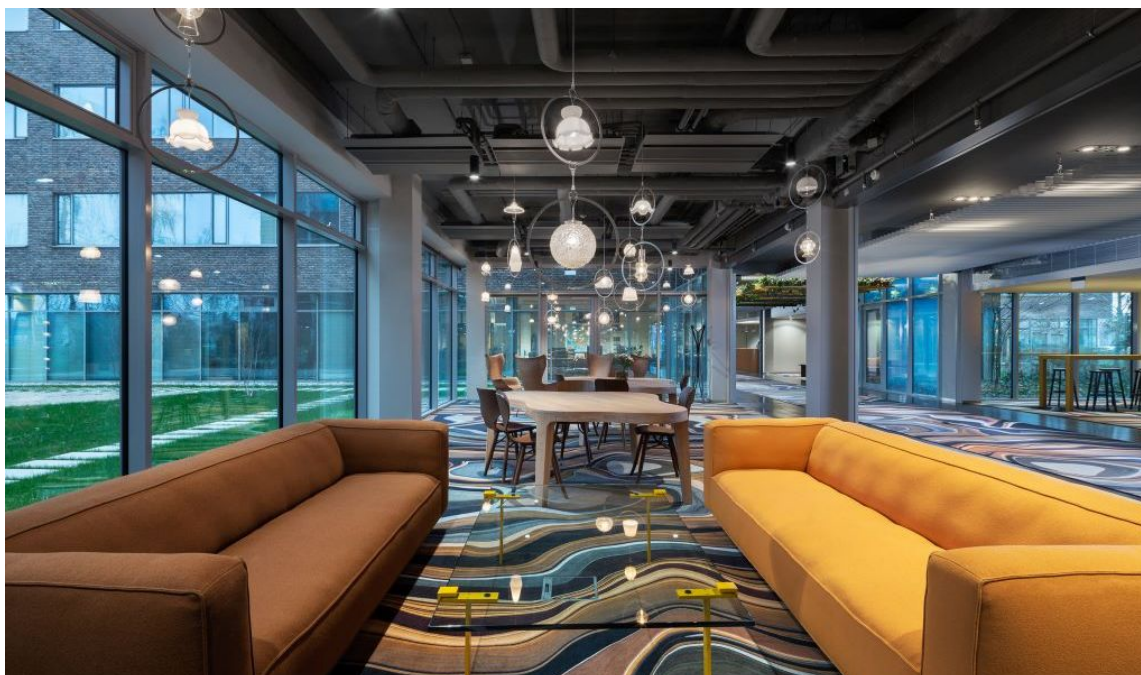

Kancelářské prostory

Ostrava-město, Ostrava, Na Rovince

Cena na vyžádání