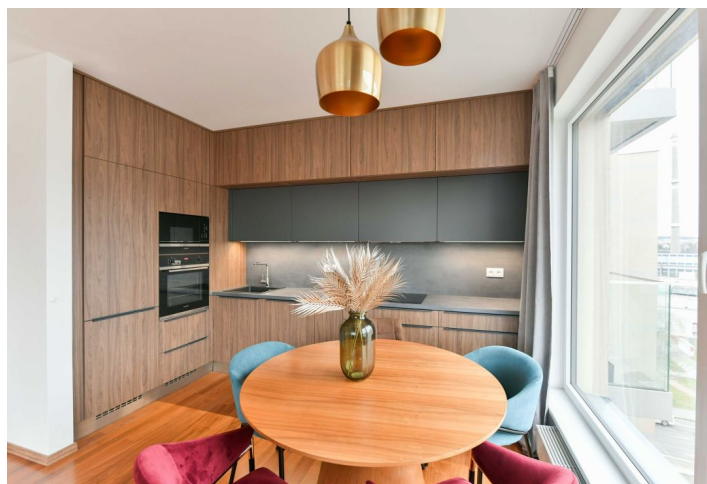

Byt 3+kk

71 m², Praha 10, Michle, U Plynárny

Pronajato