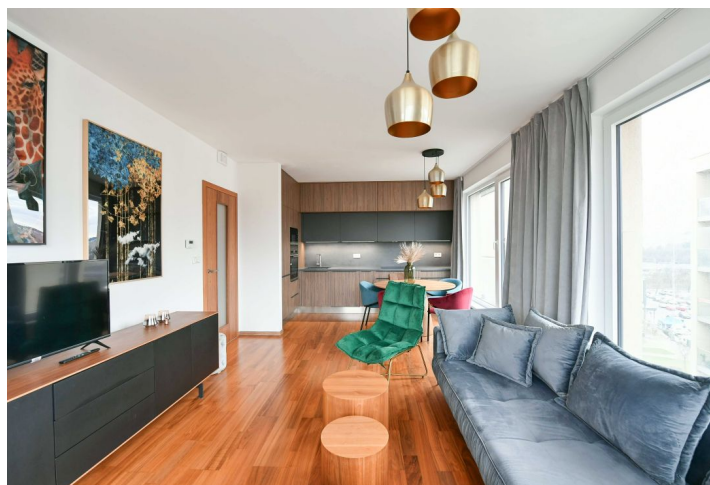

Byt 3+kk

71 m², Praha 10, Michle, U Plynárny

Pronajato