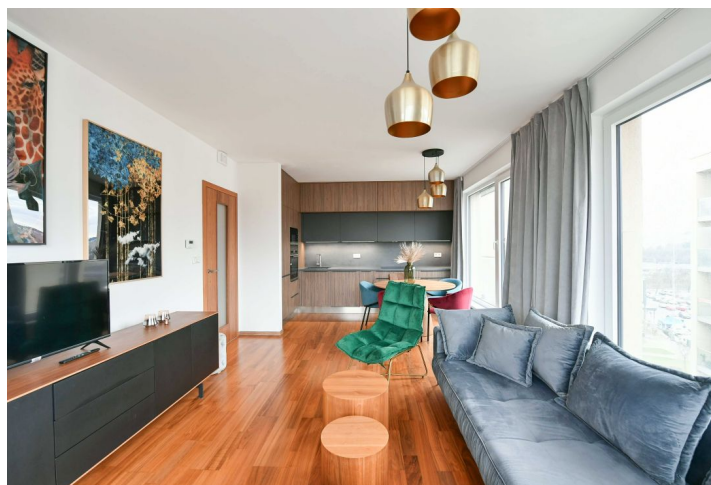

Byt 3+kk

71 m², Praha 10, Michle, U Plynárny

43 500 Kč | 1 728 €