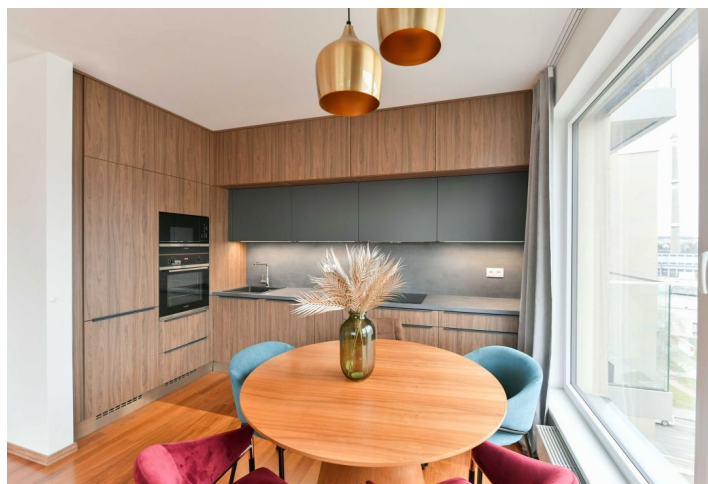

Byt 3+kk

71 m², Praha 10, Michle, U Plynárny

43 500 Kč | 1 728 €