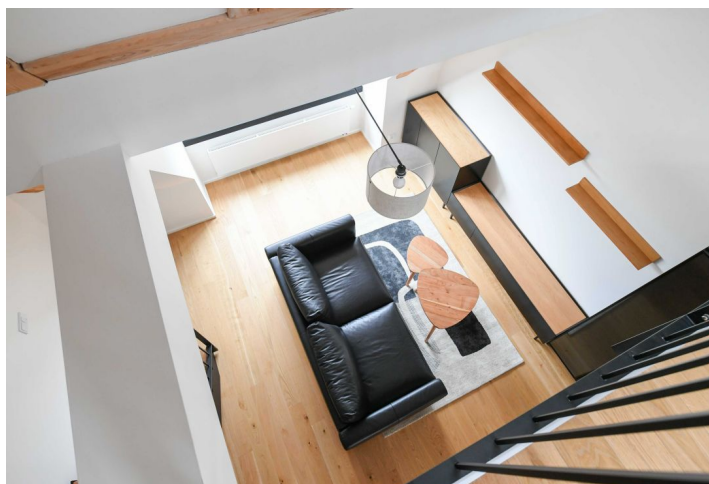

Byt 2+kk

67.3 m², Praha 5, Jinonice, Řeporyjská

28 000 Kč | 1 116 €