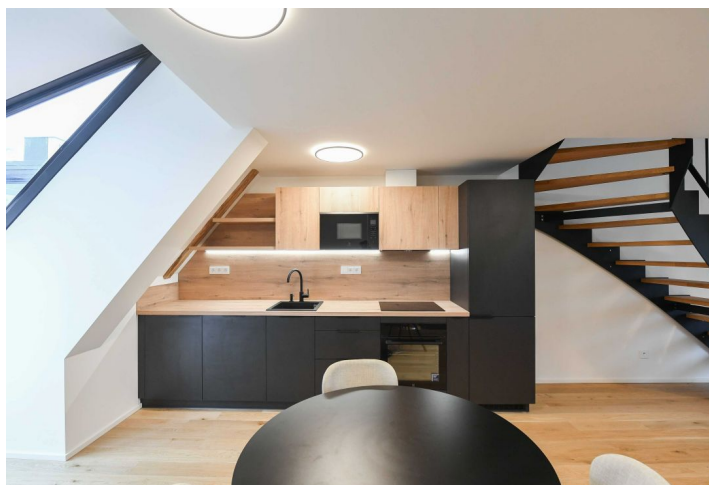

Byt 2+kk

67.3 m², Praha 5, Jinonice, Řeporyjská

28 000 Kč | 1 111 €