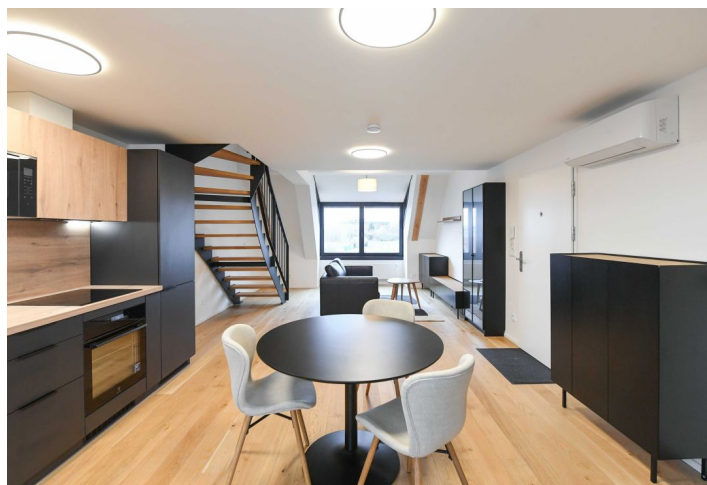

Byt 2+kk

67.3 m², Praha 5, Jinonice, Řeporyjská

28 000 Kč | 1 111 €