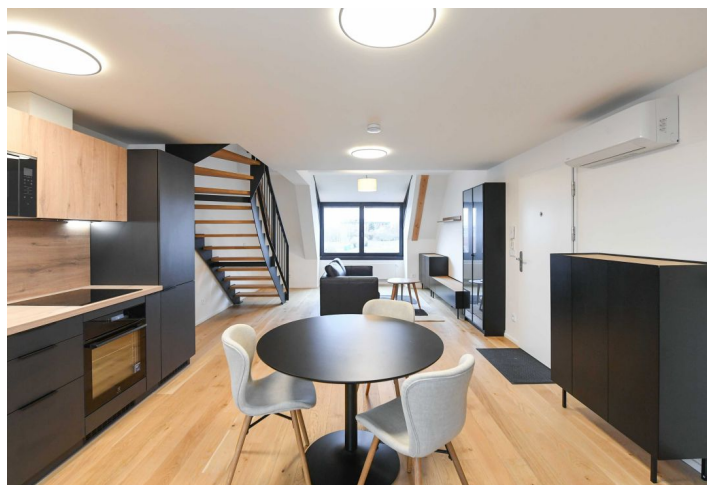

Byt 2+kk

67.3 m², Praha 5, Jinonice, Řeporyjská

28 000 Kč | 1 116 €