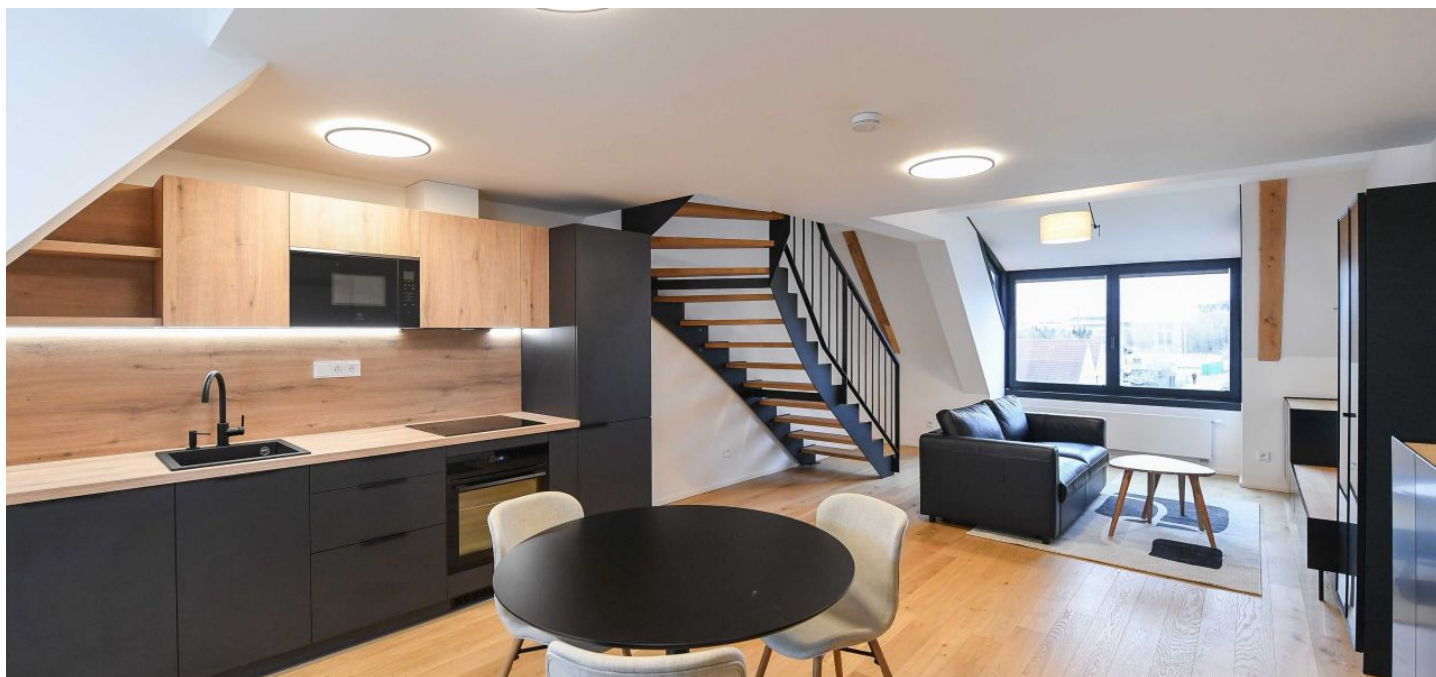

Byt 2+kk

67.3 m², Praha 5, Jinonice, Řeporyjská

28 000 Kč | 1 116 €