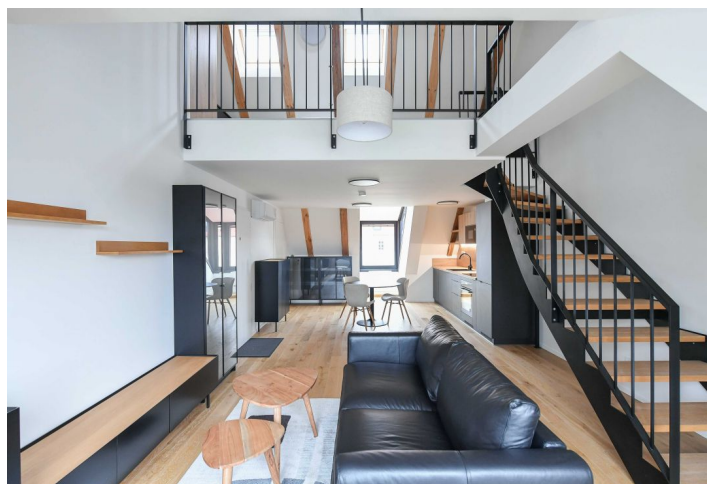

Byt 2+kk

67.3 m², Praha 5, Jinonice, Řeporyjská

28 000 Kč | 1 111 €