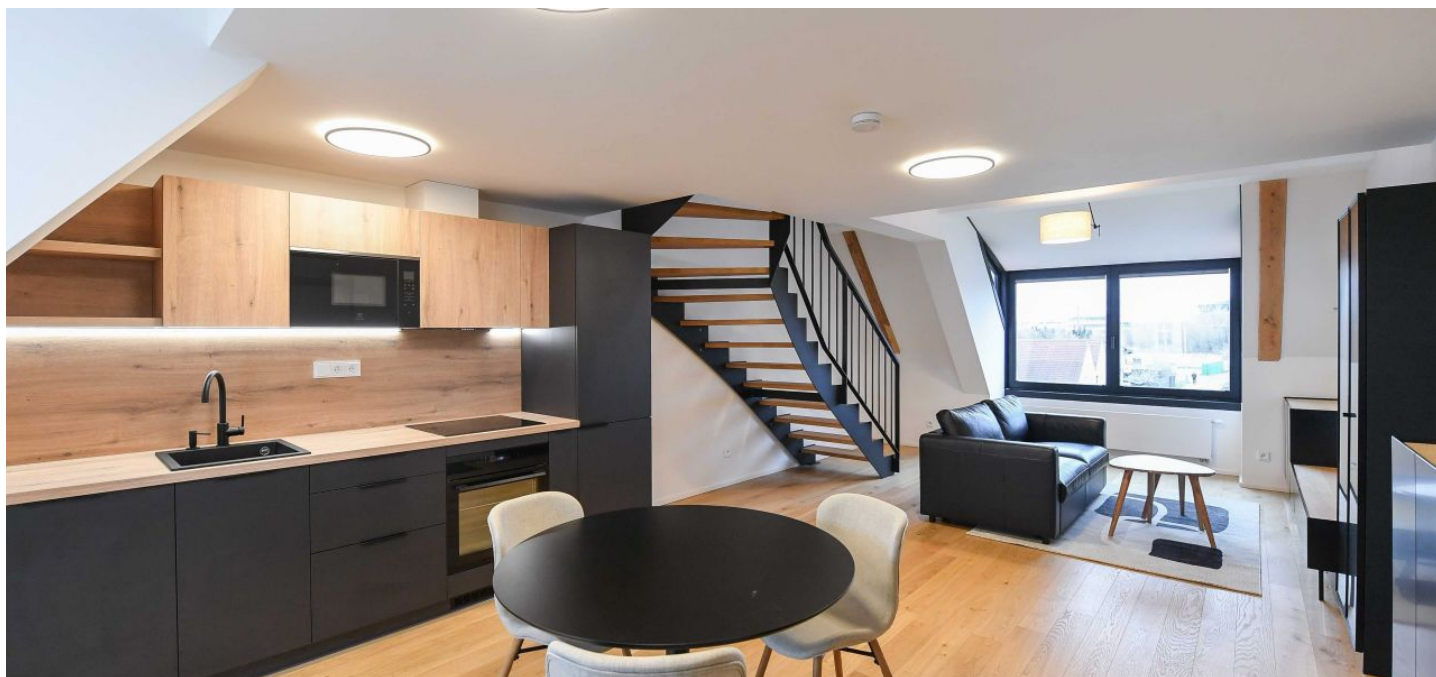

Byt 2+kk

67.3 m², Praha 5, Jinonice, Řeporyjská

28 000 Kč | 1 111 €