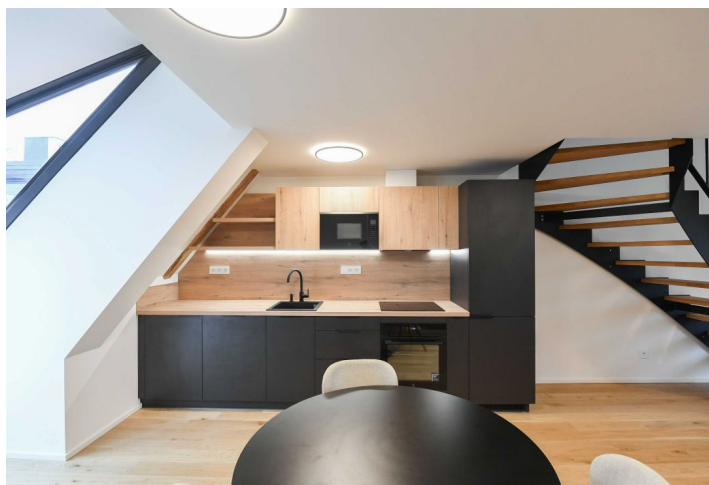

Byt 2+kk

67.3 m², Praha 5, Jinonice, Řeporyjská

28 000 Kč | 1 116 €