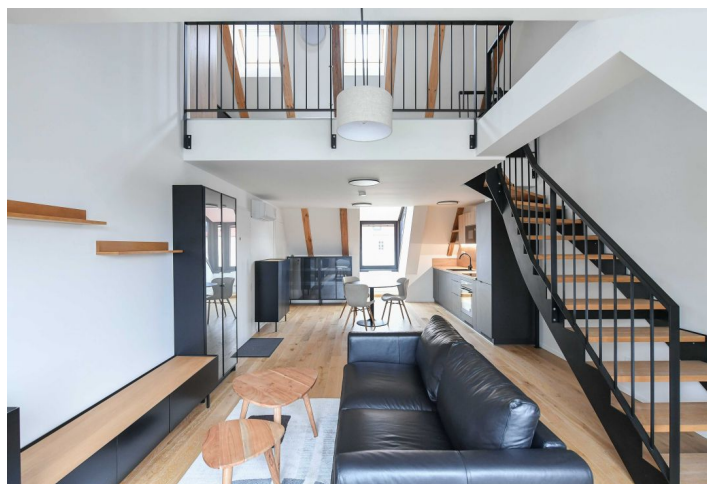

Byt 2+kk

67.3 m², Praha 5, Jinonice, Řeporyjská

28 000 Kč | 1 116 €