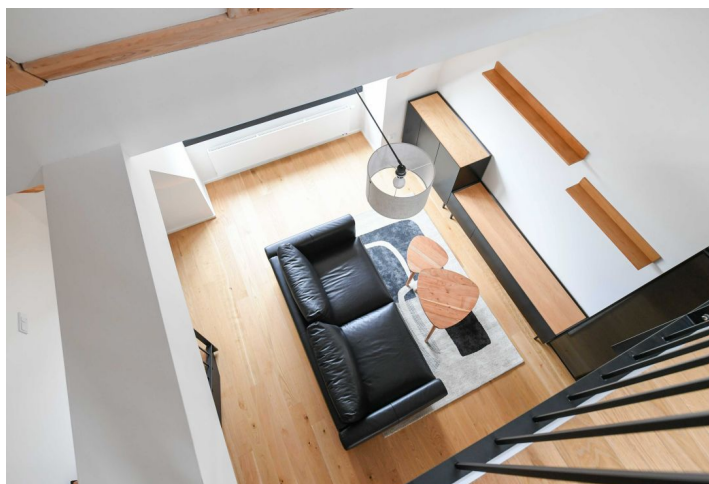

Byt 2+kk

67.3 m², Praha 5, Jinonice, Řeporyjská

28 000 Kč | 1 111 €