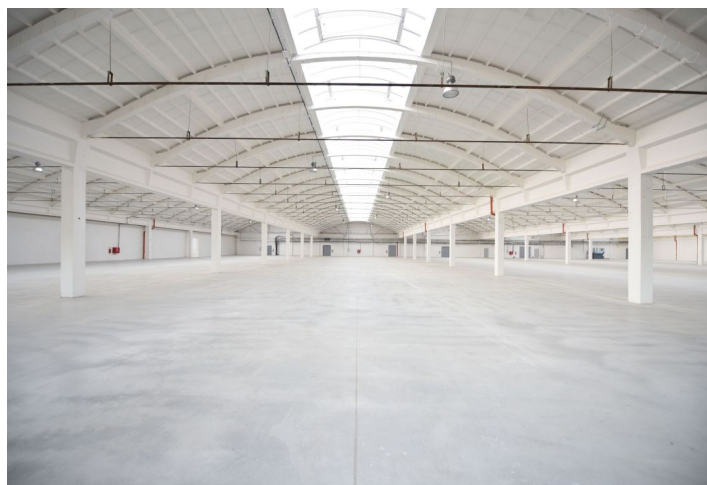

Skladové prostory

1166 m², Vyškov, Rousínov, Tománkova

Cena na vyžádání

Skladové prostory

1 166 m², Vyškov, Rousínov, Tománkova

Cena na vyžádání

Celková plocha	1 166 m ²
Volná plocha k pronájmu	1 166 m ²
Čistá výška stropu	5 m
Nosnost podlah	10 t/m ²
Modul sloupů	—
Konstrukce	Železobetonová konstrukce
PENB	G
Referenční číslo	107212

1 165,5 m² skladových, výrobních a kancelářských prostor se zázemím o ploše **95,3 m²** k pronájmu v průmyslovém parku situovaném v blízkosti Brna. Prostory jsou vhodné pro lehkou výrobu, logistiku a skladování. K dispozici ihned.