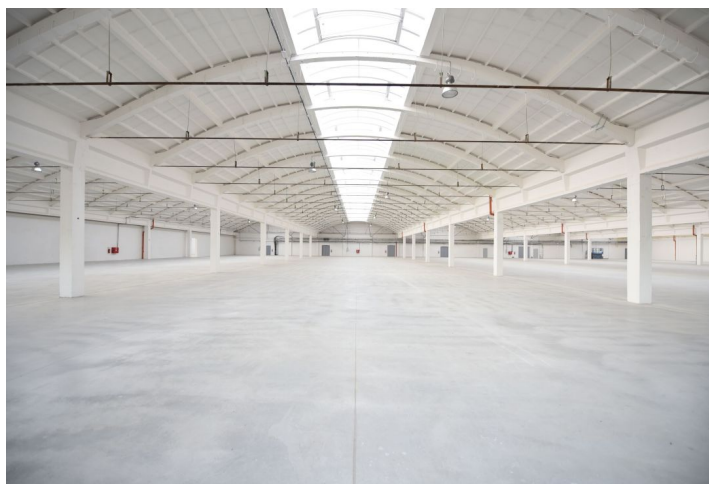

Skladové prostory

1254 m², Vyškov, Rousínov, Tománkova

Cena na vyžádání

Skladové prostory

1 254 m², Vyškov, Rousínov, Tománkova

Cena na vyžádání

Celková plocha	1 254 m ²
Volná plocha k pronájmu	1 254 m ²
Čistá výška stropu	5 m
Nosnost podlah	10 t/m ²
Modul sloupů	—
Konstrukce	Železobetonová konstrukce
PENB	G
Referenční číslo	107211

1 159 m² skladových, výrobních a kancelářských prostor se zázemím o ploše **95,3 m²** k pronájmu v průmyslovém parku situovaném v blízkosti Brna. Prostory jsou vhodné pro lehkou výrobu, logistiku a skladování.