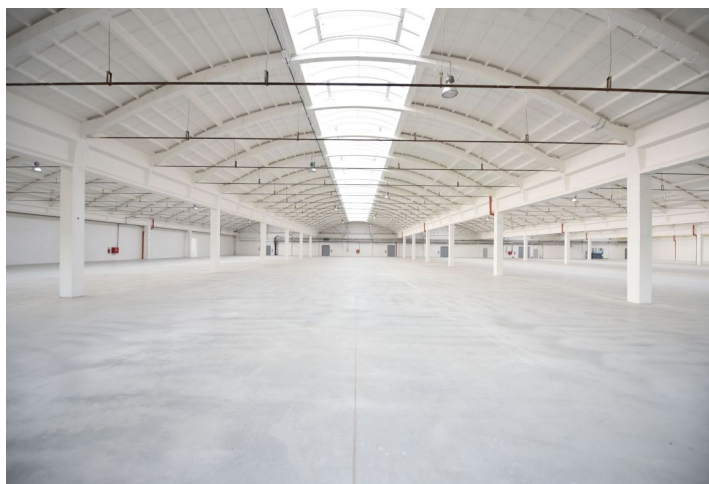

Skladové prostory

1254 m², Vyškov, Rousínov, Tománkova

Cena na vyžádání