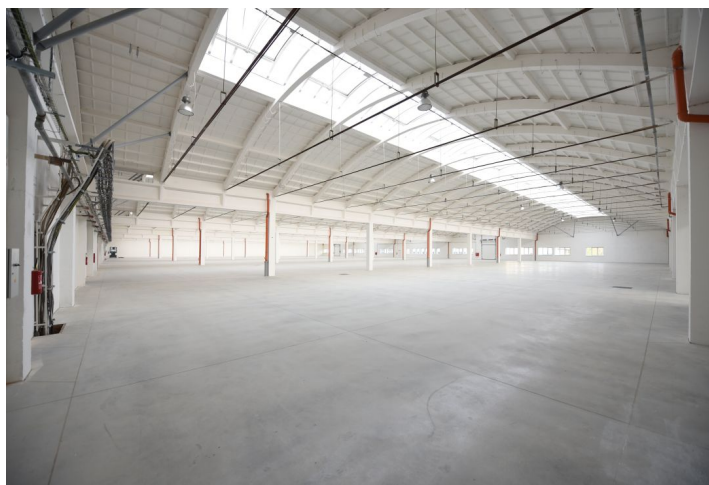

Skladové prostory

1254 m², Vyškov, Rousínov, Tománkova

Cena na vyžádání

Skladové prostory

1 254 m², Vyškov, Rousínov, Tománkova

Cena na vyžádání

Celková plocha	1 254 m ²
Volná plocha k pronájmu	1 254 m ²
Čistá výška stropu	5 m
Nosnost podlah	10 t/m ²
Modul sloupů	—
Konstrukce	Železobetonová konstrukce
PENB	G
Referenční číslo	107211

1 159 m² skladových, výrobních a kancelářských prostor se zázemím o ploše 95,3 m² k pronájmu v průmyslovém parku situovaném v blízkosti Brna. Prostory jsou vhodné pro lehkou výrobu, logistiku a skladování.

Lokalita:

Park se nachází ve městě Rousínov, přibližně 20 km východně od Brna, v blízkosti dálnice D1.

Vybavení a služby:

- plynové vytápění
- světlá výška stropu 5 m
- nosnost podlahy 10 t/m²
- nákladová rampa
- manipulační plocha
- parkování kamionů v areálu
- parkování osobních aut před areálem