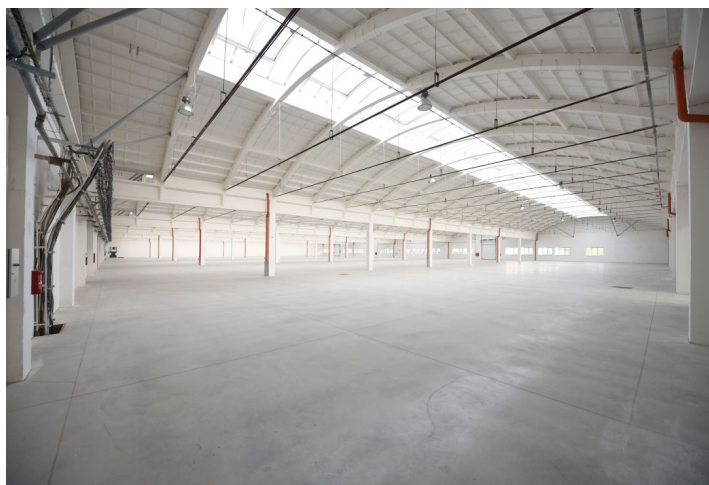

Skladové prostory

1254 m², Vyškov, Rousínov, Tománkova

Cena na vyžádání