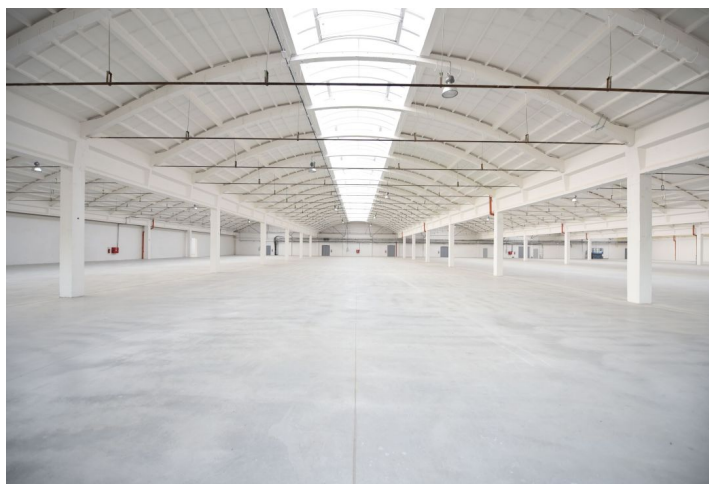

Skladové prostory

1254 m², Vyškov, Rousínov, Tománkova

Cena na vyžádání

Skladové prostory

1 254 m², Vyškov, Rousínov, Tománkova

Cena na vyžádání

Celková plocha	1 254 m ²
Volná plocha k pronájmu	1 254 m ²
Čistá výška stropu	5 m
Nosnost podlah	10 t/m ²
Modul sloupů	—
Konstrukce	Železobetonová konstrukce
PENB	G
Referenční číslo	107211

1 159 m² skladových, výrobních a kancelářských prostor se zázemím o ploše 95,3 m² k pronájmu v průmyslovém parku situovaném v blízkosti Brna. Prostory jsou vhodné pro lehkou výrobu, logistiku a skladování.