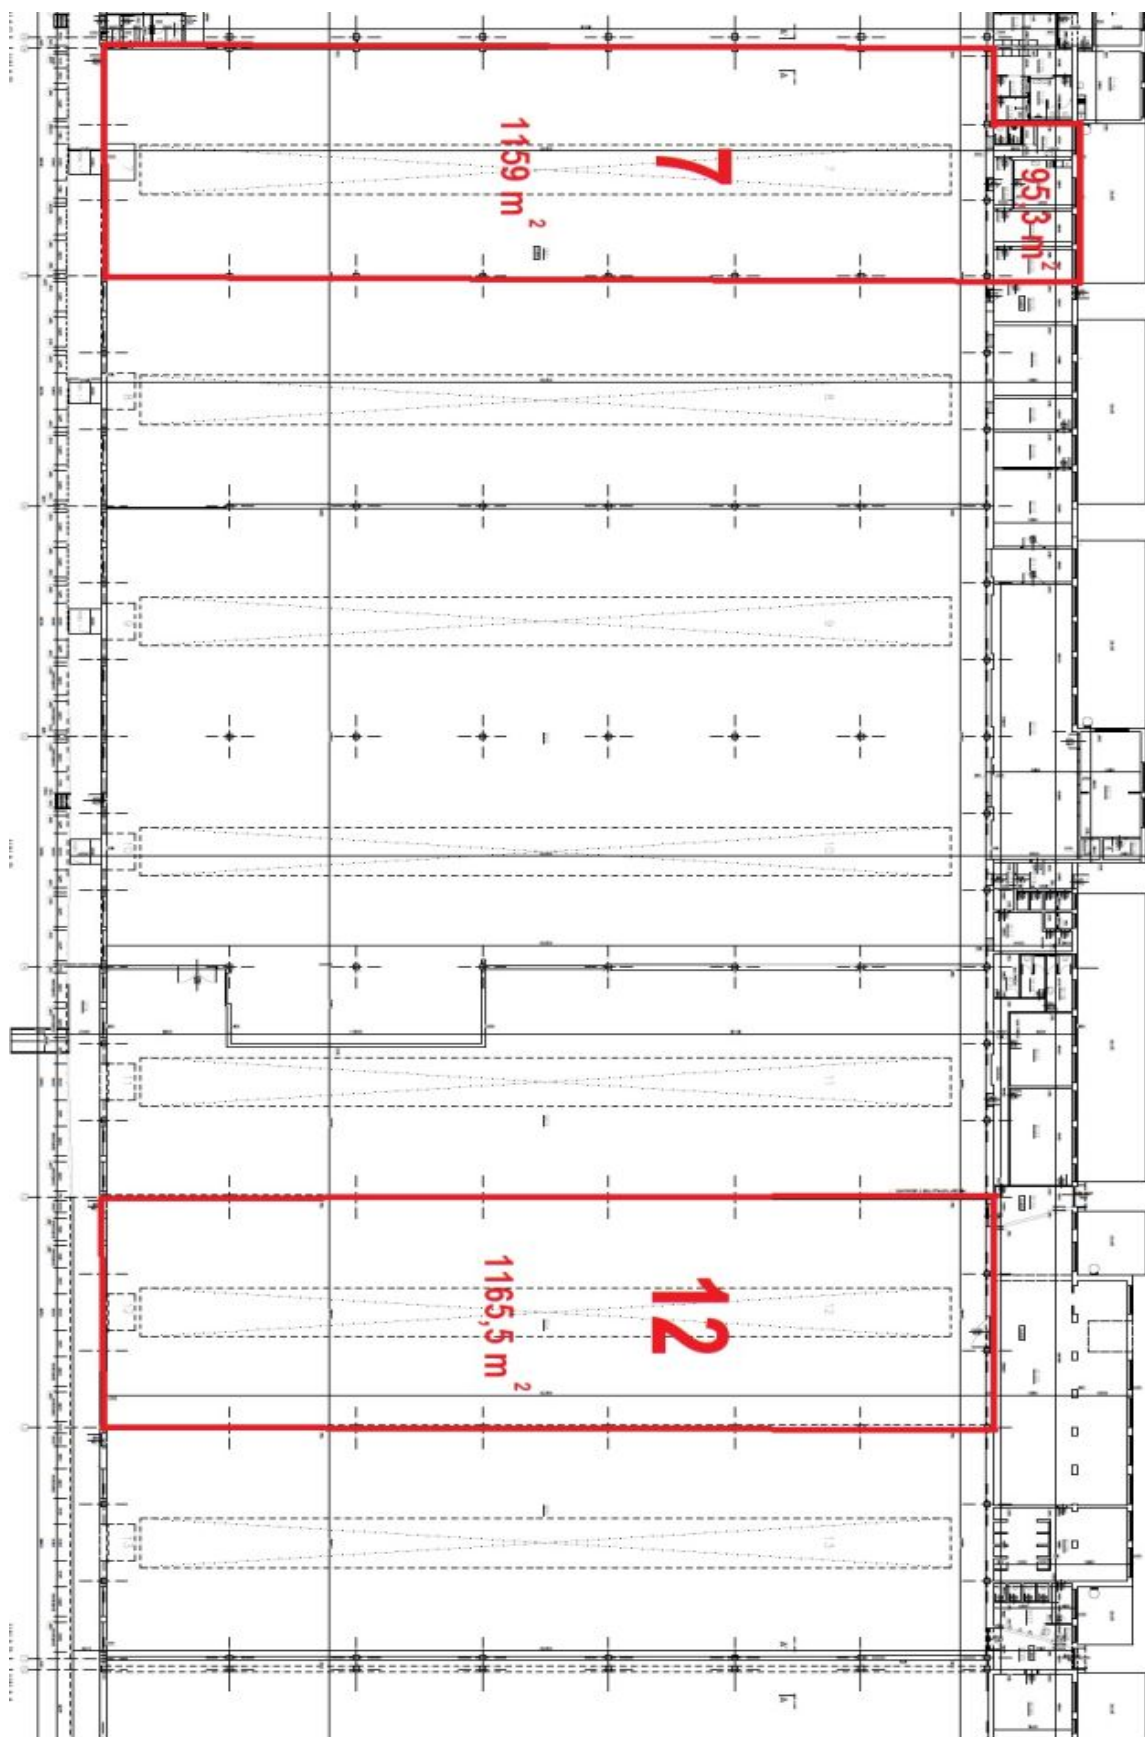

Výrobní prostory

1254 m², Vyškov, Rousínov, Tománkova

Cena na vyžádání

Výrobní prostory

1 254 m², Vyškov, Rousínov, Tománkova

Cena na vyžádání

Celková plocha	1 254 m ²
Volná plocha k pronájmu	1 254 m ²
Čistá výška stropu	5 m
Nosnost podlah	10 t/m ²
Modul sloupů	—
Konstrukce	Železobetonová konstrukce
PENB	G
Referenční číslo	107189

1 159 m² výrobních, skladových a kancelářských prostor se zázemím o ploše **95,3 m²** k pronájmu v průmyslovém parku situovaném v blízkosti Brna. Prostory jsou vhodné pro lehkou výrobu, logistiku a skladování.

Kanceláře:

Variabilní plocha

Nájemce neplatí provizi.

Výrobní prostory

1254 m², Vyškov, Rousínov, Tománkova

Cena na vyžádání

Výrobní prostory

1254 m², Vyškov, Rousínov, Tománkova