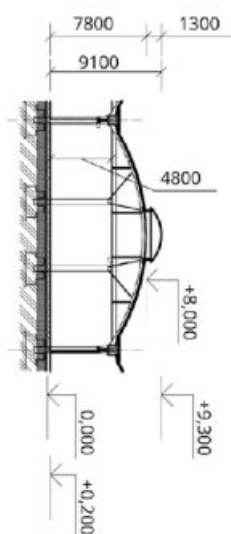

Kanceláře:

Variabilní plocha

Nájemce neplatí provizi.

Výrobní prostory

1254 m², Vyškov, Rousínov, Tománkova

Cena na vyžádání

Výrobní prostory

1254 m², Vyškov, Rousínov, Tománkova