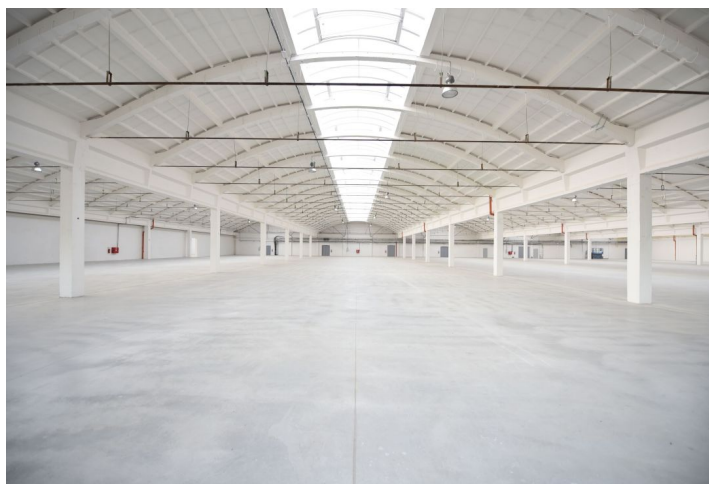

Výrobní prostory

1254 m², Vyškov, Rousínov, Tománkova

Cena na vyžádání

Výrobní prostory

1 254 m², Vyškov, Rousínov, Tománkova

Cena na vyžádání

Celková plocha	1 254 m ²
Volná plocha k pronájmu	1 254 m ²
Čistá výška stropu	5 m
Nosnost podlah	10 t/m ²
Modul sloupů	—
Konstrukce	Železobetonová konstrukce
PENB	G
Referenční číslo	107189

1 159 m² výrobních, skladových a kancelářských prostor se zázemím o ploše **95,3 m²** k pronájmu v průmyslovém parku situovaném v blízkosti Brna. Prostory jsou vhodné pro lehkou výrobu, logistiku a skladování.