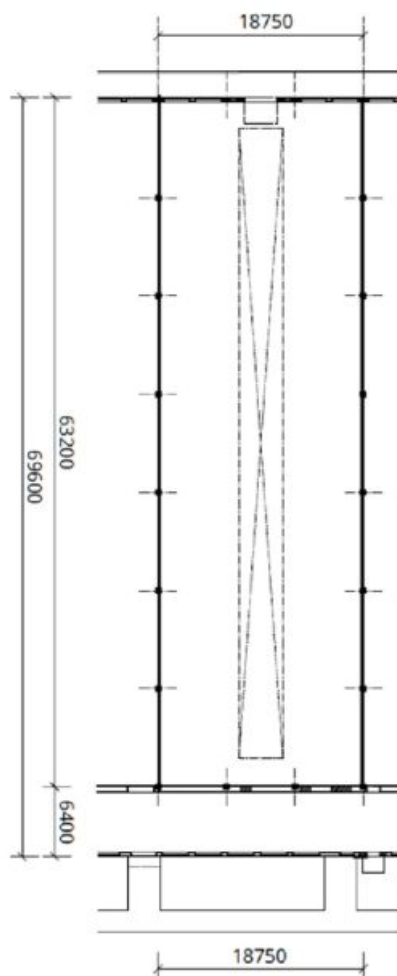

Výrobní prostory

1254 m², Vyškov, Rousínov, Tománkova

Cena na vyžádání

Výrobní prostory

1 254 m², Vyškov, Rousínov, Tománkova

Cena na vyžádání

Celková plocha	1 254 m ²
Volná plocha k pronájmu	1 254 m ²
Čistá výška stropu	5 m
Nosnost podlah	10 t/m ²
Modul sloupů	—
Konstrukce	Železobetonová konstrukce
PENB	G
Referenční číslo	107189

Kanceláře:

Variabilní plocha

Nájemce neplatí provizi.

Výrobní prostory

1254 m², Vyškov, Rousínov, Tománkova

Cena na vyžádání

Výrobní prostory

1254 m², Vyškov, Rousínov, Tománkova