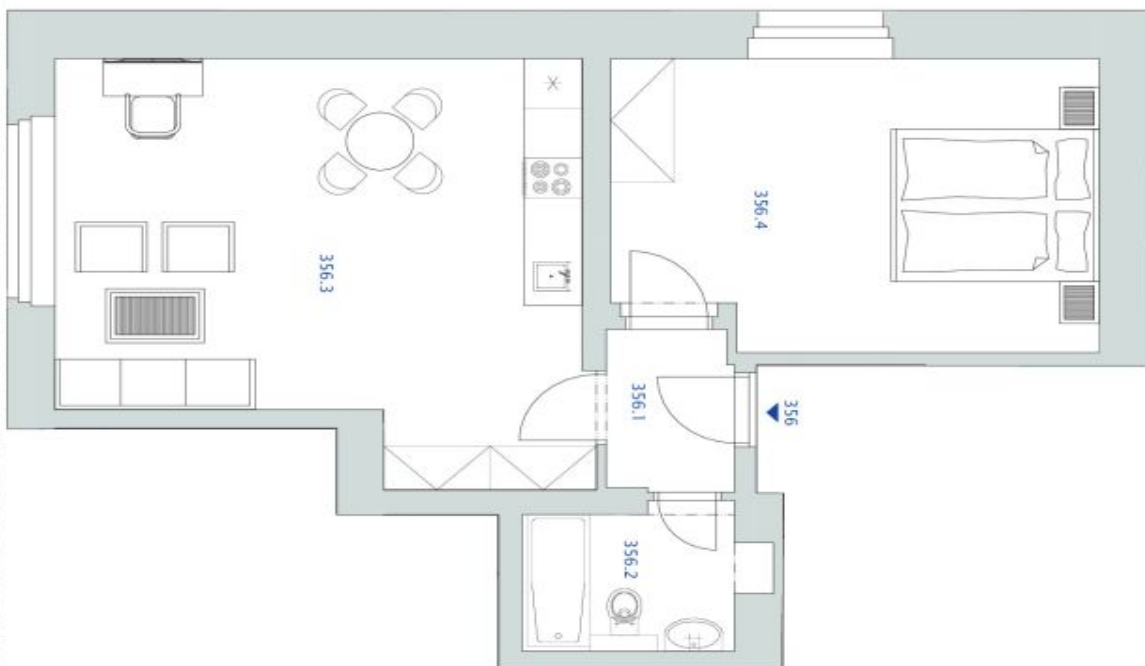

Byt tvoří obývací pokoj s plně vybavenou kuchyní a velkou vestavěnou skříní, ložnice s vestavěnou skříní, koupelna (vana se sprchovou zástěnou, toaleta) a vstupní chodba.

Dřevěné podlahy, dlažba, elektrické stropní vytápění, pračka, myčka, indukční varná deska, mikrovlnná trouba. K dispozici je společná sauna. V ceně je zahrnuto vyhrazené venkovní parkovací stání cca 100 m od budovy.

\* Výměra jednotky dle občanského zákoníku.

Plocha je tvořena součtem celé plochy jednotky a ohraničená obvodovými zdmi.

### 3.NP

Č.M.	NÁZEV	PLOCHA
356	BYT 2KK	52,9 m <sup>2</sup>
356.1	PŘEDSÍŇ	2,5 m <sup>2</sup>
356.2	KOUPELNA	3,9 m <sup>2</sup>
356.3	OBÝVACÍ POKOJ S KK	26,1 m <sup>2</sup>
356.4	POKOJ	18,3 m <sup>2</sup>