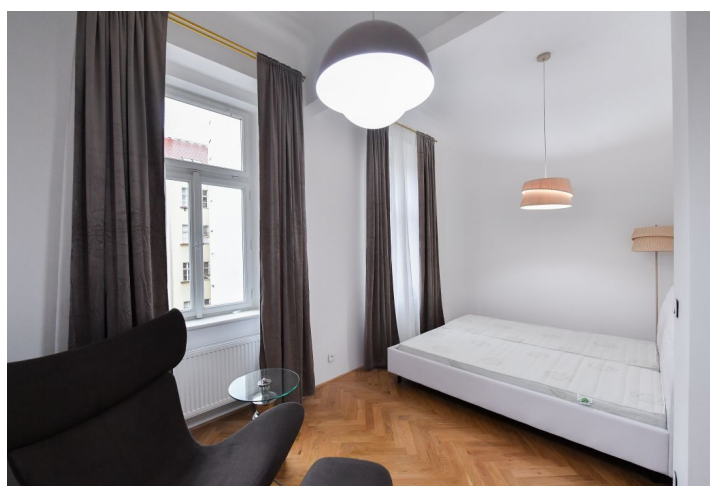

Byt 2+kk

Pronajato

58 m², Praha 5, Smíchov, Zborovská