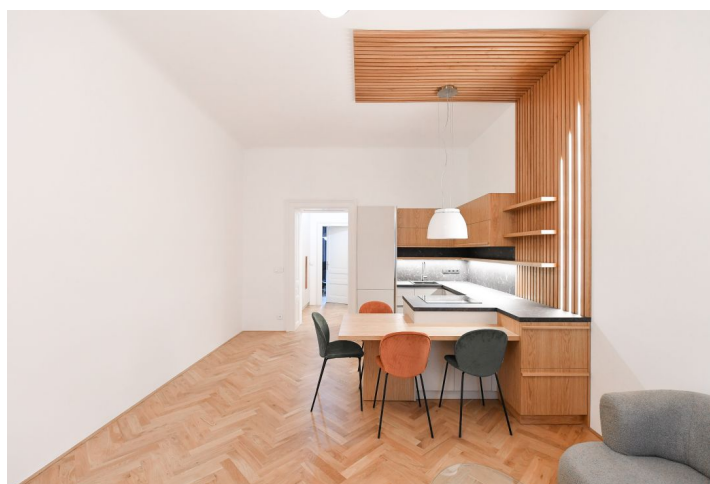

Byt 2+kk

Pronajato

58 m², Praha 5, Smíchov, Zborovská