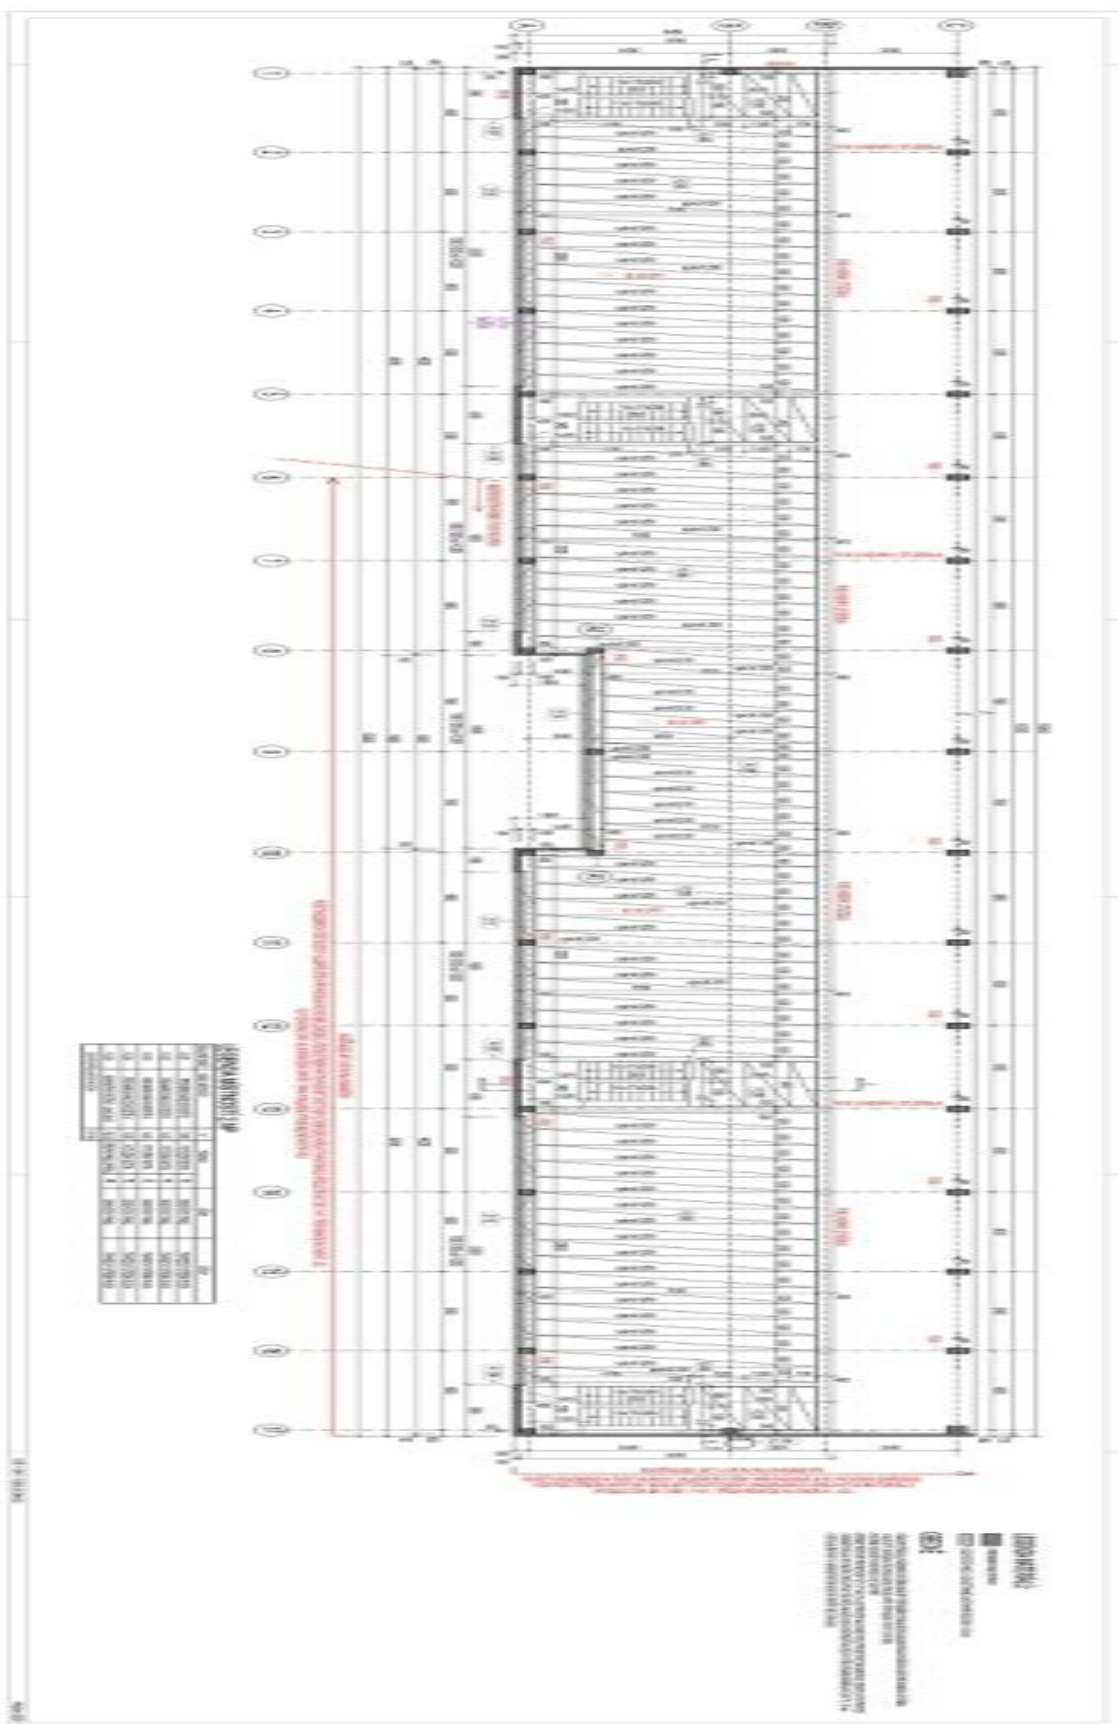

Výrobní prostory

5 455 m², Havlíčkův Brod, Havlíčkův Brod, Kyjovská

Cena na vyžádání

Výrobní prostory

5 455 m², Havlíčkův Brod, Havlíčkův Brod, Kyjovská

Cena na vyžádání

| | |
|-------------------------|---------------------------|
| Celková plocha | 5 455 m ² |
| Volná plocha k pronájmu | 5 455 m ² |
| Plocha kanceláří | 1 638 m ² |
| Čistá výška stropu | 10 m |
| Nosnost podlah | 5 t/m ² |
| Modul sloupů | — |
| Konstrukce | Železobetonová konstrukce |
| PENB | G |
| Referenční číslo | 107104 |

3 817 m² výrobních, skladových a **1 638 m²** kancelářských prostor (821 m² v 1NP + 817 m² ve 2NP) k pronájmu. Prostory jsou vhodné pro lehkou výrobu, skladování nebo logistiku. Případná možnost úprav prostoru dle přání nájemce. K nastěhování do 12 měsíců od podpisu smlouvy.

Lokalita:

Areál se nachází v průmyslové zóně v těsné blízkosti obchvatu Havlíčkova Brodu.

Vybavení a služby:

- 43 parkovacích míst

Výrobní/skladové prostory:

- 6 přímých vjezdů
- nosnost podlahy 5 t/m²
- světlá výška 10 m
- typ a dostupnost vytápění - admin plynové kotle a hala teplovodní sálavé panely
- chlazení nebo ventilace

Kanceláře:

vytápění - plynové kotle
admin. část se může měnit dle potřeb

Nájemce neplatí provizi.

Výrobní prostory

5 455 m², Havlíčkův Brod, Havlíčkův Brod, Kyjovská

Cena na vyžádání

Výrobní prostory

5 455 m², Havlíčkův Brod, Havlíčkův Brod, Kyjovská