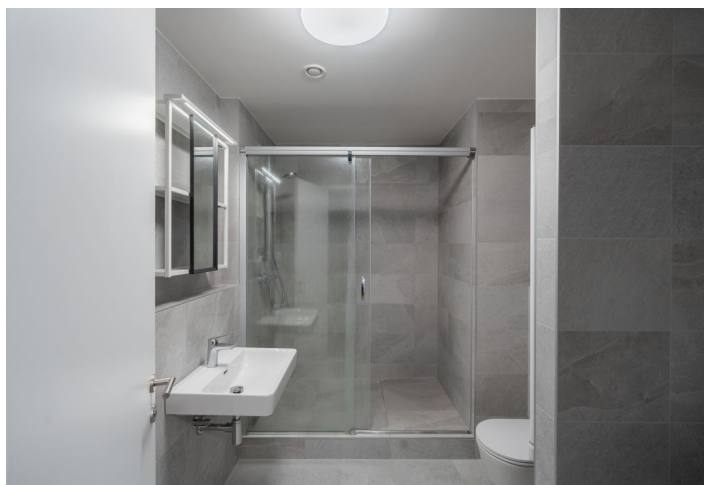

Byt 1+kk

42.2 m², Praha 7, Holešovice, Jankovcova

Pronajato