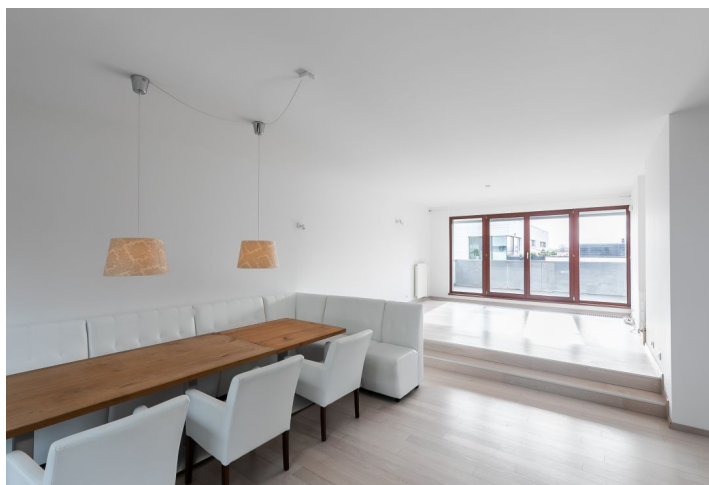

Rodinný dům 5+kk

220 m², Praha 5, Jinonice, Schwarzenberská

Pronajato