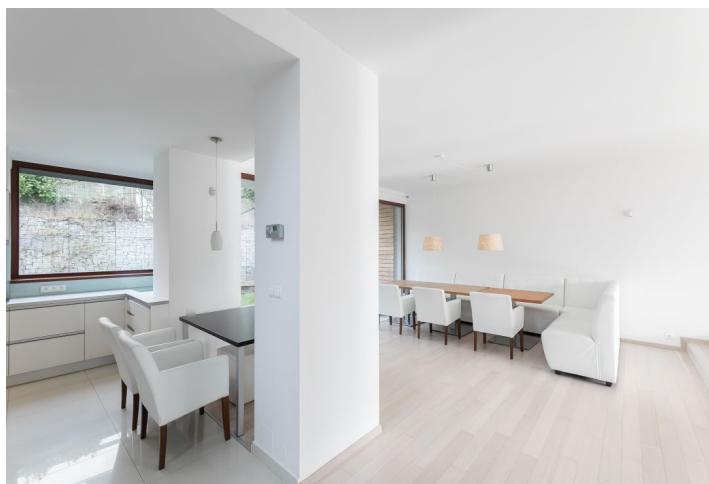

Rodinný dům 5+kk

220 m², Praha 5, Jinonice, Schwarzenberská

Pronajato