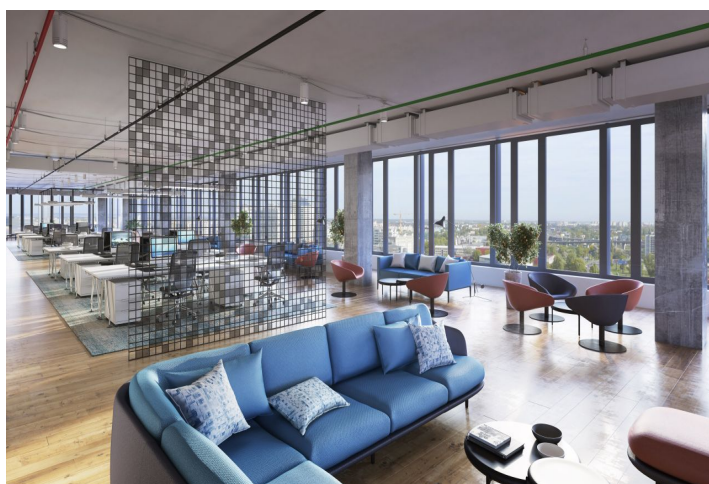

Kancelářské prostory

Bratislava II, Ružinov, Pribinova

17.50 - 21.50 € / m² | 439 - 539 Kč / m²