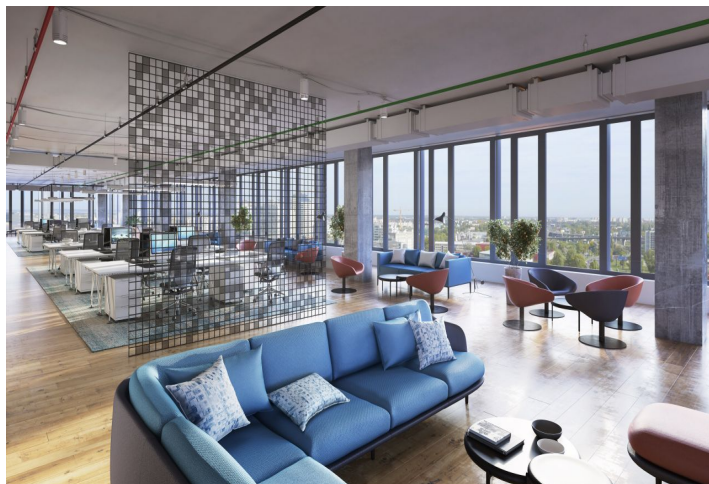

Kancelářské prostory

Bratislava II, Ružinov, Pribinova

17.50 - 21.50 € / m² | 440 - 540 Kč / m²