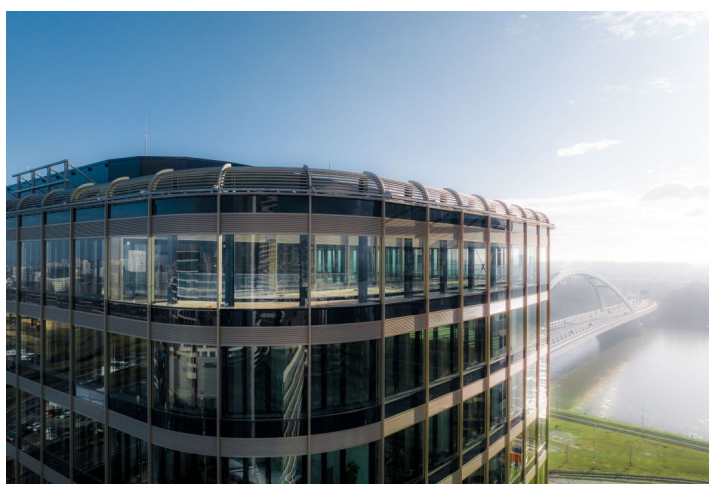

Kancelářské prostory

Bratislava II, Ružinov, Pribinova

17.50 - 21.50 € / m² | 439 - 539 Kč / m²