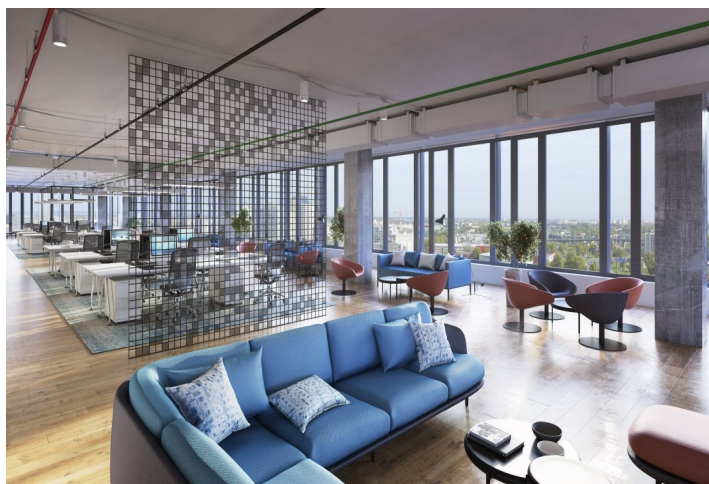

Kancelářské prostory

Bratislava II, Ružonov, Pribinova

17.50 - 21.50 € / m² | 439 - 539 Kč / m²