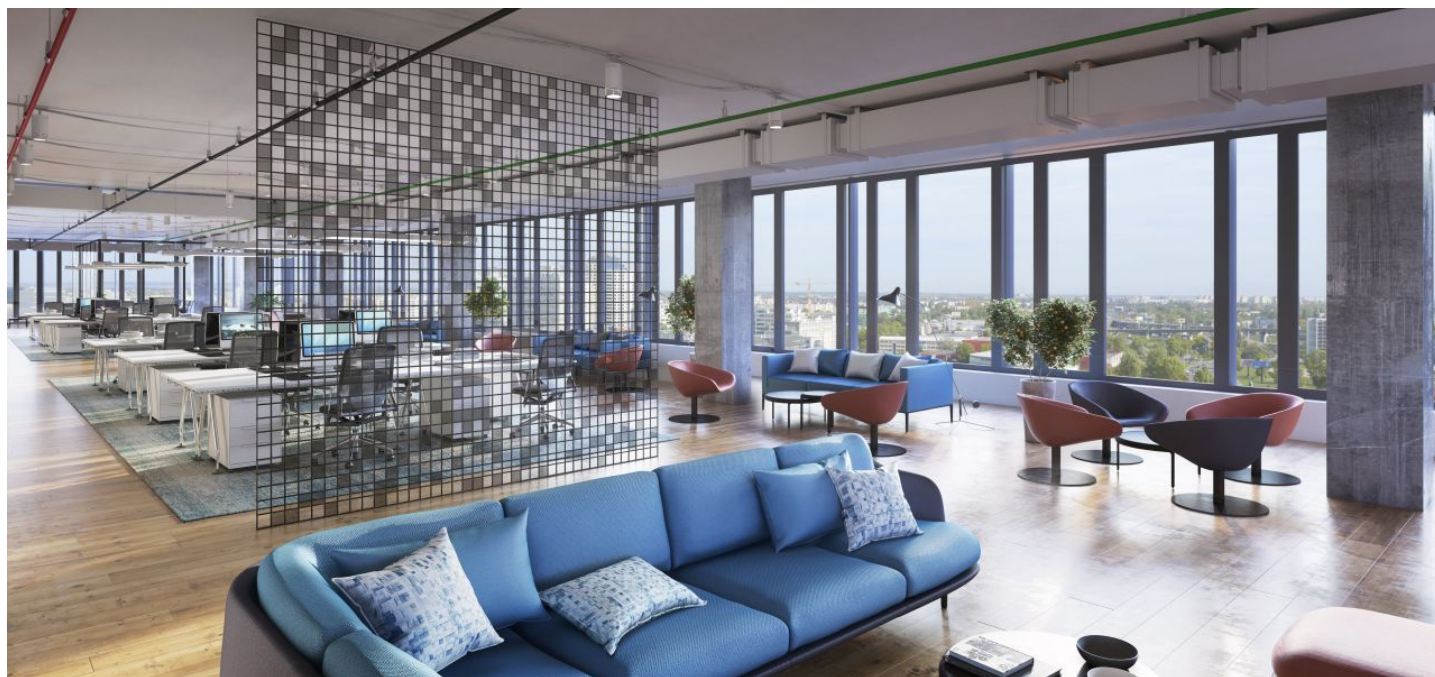

Kancelářské prostory

Bratislava II, Ružonov, Pribinova

17.50 - 21.50 € / m² | 440 - 541 Kč / m²