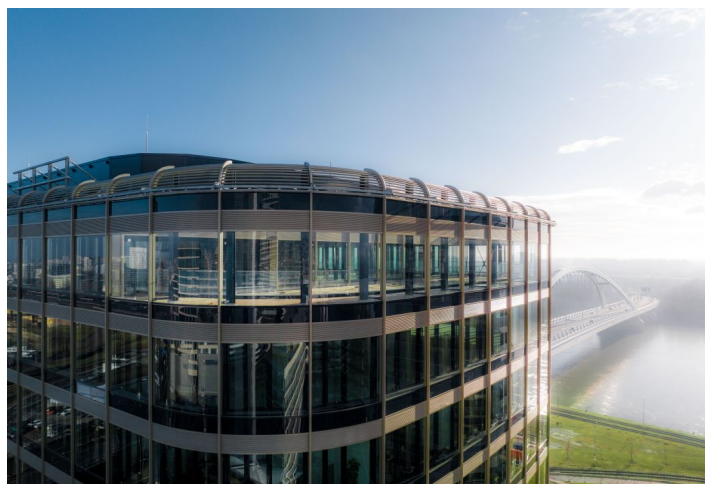

Kancelářské prostory

Bratislava II, Ružonov, Pribinova

17.50 - 21.50 € / m² | 440 - 541 Kč / m²