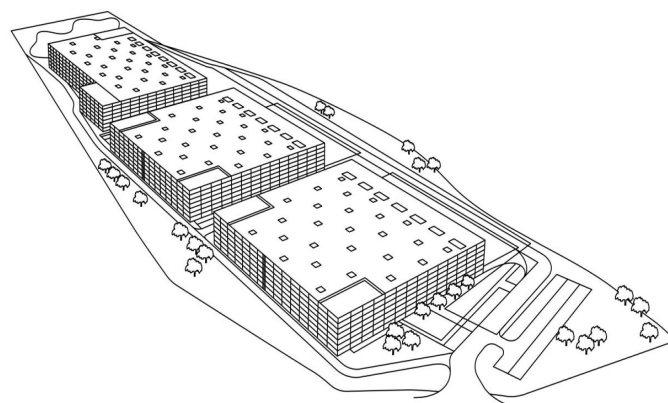

Skladové prostory

7 865 m², Tábor, Chotoviny

Cena na vyžádání

Skladové prostory

7 865 m², Tábor, Chotoviny**Cena na vyžádání**

Celková plocha	7 865 m ²
Volná plocha k pronájmu	7 865 m ²
Plocha kanceláří	746 m ²
Čistá výška stropu	10 m
Nosnost podlah	5 t/m ²
Modul sloupů	—
Konstrukce	Železobetonová konstrukce
PENB	G
Referenční číslo	107017

7 865 m² skladových a **746 m² (306 m² + 440 m²)** kancelářských prostor k pronájmu v průmyslovém areálu. Prostory jsou určeny pro lehkou výrobu, skladování, případně pro administrativu, obchody a služby. V každém z objektů je navržena administrativní část, vč. zázemí pro zaměstnance. Objekt nabízí možnost úprav na základě individuálních potřeb a požadavků. K dispozici 8-10 měsíců od podpisu smlouvy.

Lokalita:

Areál se nachází v katastrálním území Liderovice, na západním okraji obce Chotoviny směrem za dálnicí D3, z východní strany při komunikaci II/603 s dostupností směrem na Prahu.

Vybavení a služby:

- celý areál je oplocen a opřístupný přes vrátnici
- 19 032 m² komunikací a zpevněných ploch
- 227 parkovacích stání

Výrobní/skladové prostory:

- světlá výška 10 m
- modul sloupů 12x24 m
- nosnost podlahy 5 t/m²