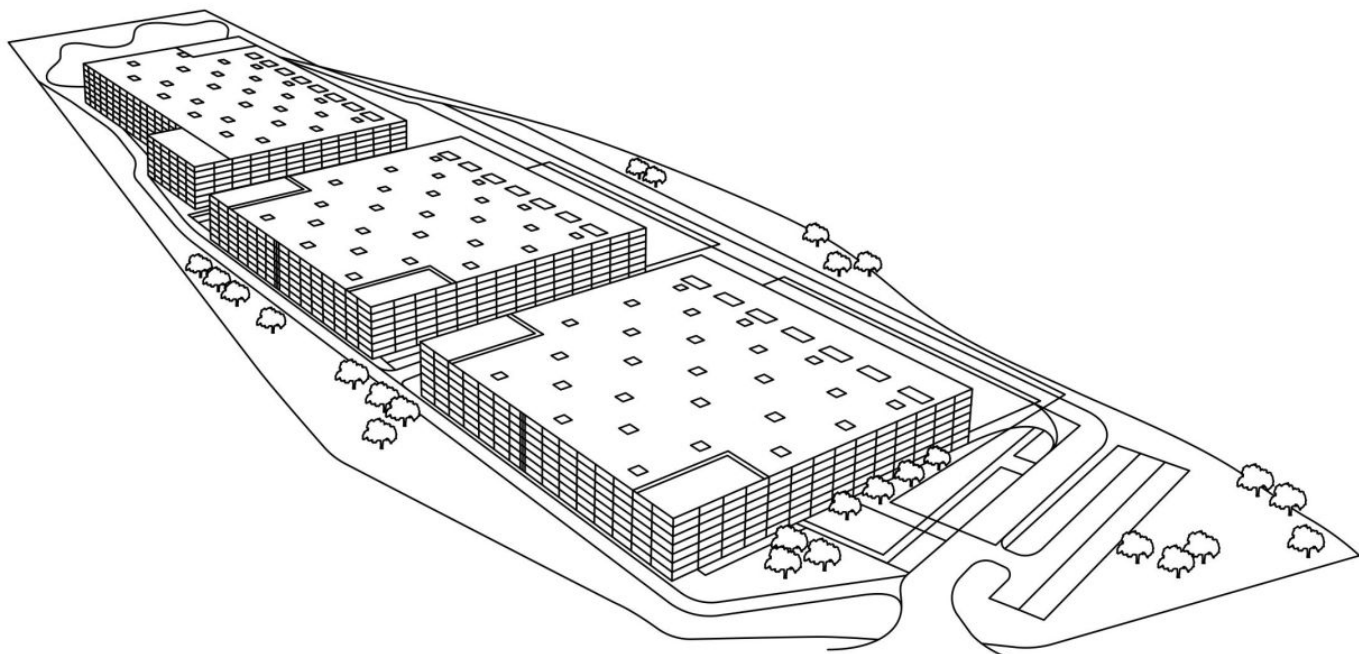

Skladové prostory

7 780 m², Tábor, Chotoviny

Cena na vyžádání

Skladové prostory

7 780 m², Tábor, Chotoviny

Cena na vyžádání

Celková plocha	7 780 m ²
Volná plocha k pronájmu	7 780 m ²
Plocha kanceláří	1 224 m ²
Čistá výška stropu	10 m
Nosnost podlah	5 t/m ²
Modul sloupů	—
Konstrukce	Železobetonová konstrukce
PENB	G
Referenční číslo	107016

7 780 m² skladových a **4x306 m²** kancelářských prostor k pronájmu v průmyslovém areálu. Prostory jsou určeny pro lehkou výrobu, skladování, případně pro administrativu, obchody a služby. V každém z objektů je navržena administrativní část, vč. zázemí pro zaměstnance. Objekt nabízí možnost úprav na základě individuálních potřeb a požadavků. K dispozici 8-10 měsíců od podpisu smlouvy.

Lokalita:

Areál se nachází v katastrálním území Liderovice, na západním okraji obce Chotoviny směrem za dálnicí D3, z východní strany při komunikaci II/603 s dostupností směrem na Prahu.

Vybavení a služby:

- celý areál je oplocen a opřístupný přes vrátnici
- 19 032 m² komunikací a zpevněných ploch
- 227 parkovacích stání

Výrobní/skladové prostory:

- světlá výška 10 m
- modul sloupů 12x24 m
- nosnost podlahy 5 t/m²