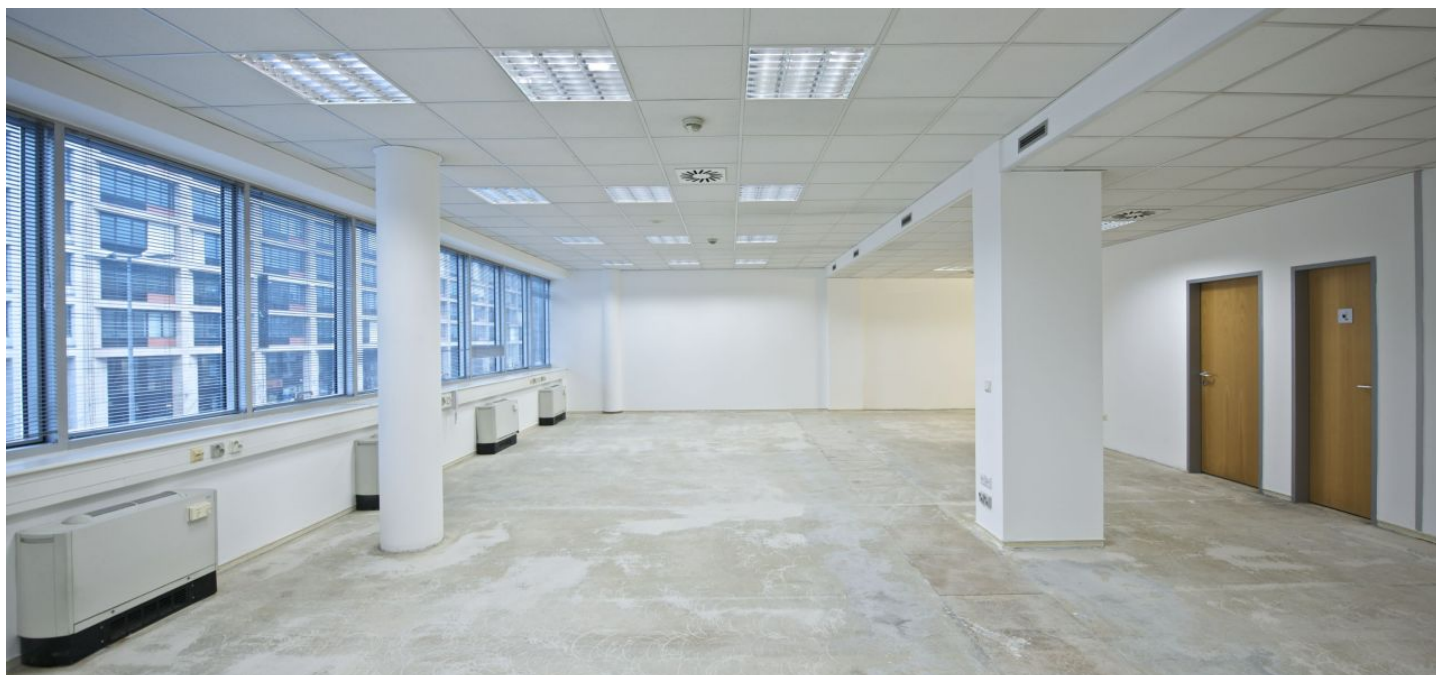

Kancelářské prostory

Praha 8, Karlín, Sokolovská

17.00 € / m² | 428 Kč / m²