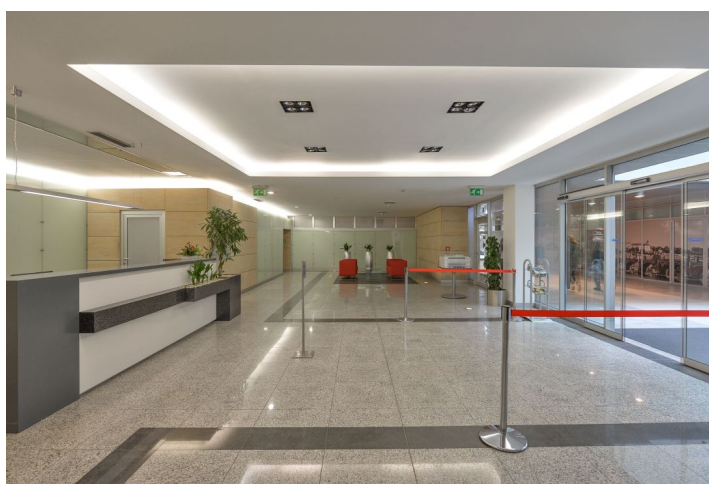

Kancelářské prostory

Praha 8, Karlín, Sokolovská

17.00 € / m² | 428 Kč / m²