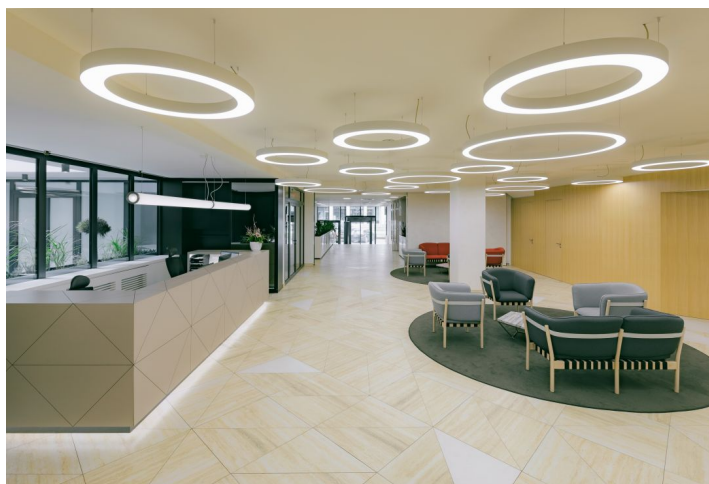

Kancelářské prostory

Praha 8, Karlín, Sokolovská

17.00 € / m² | 427 Kč / m²