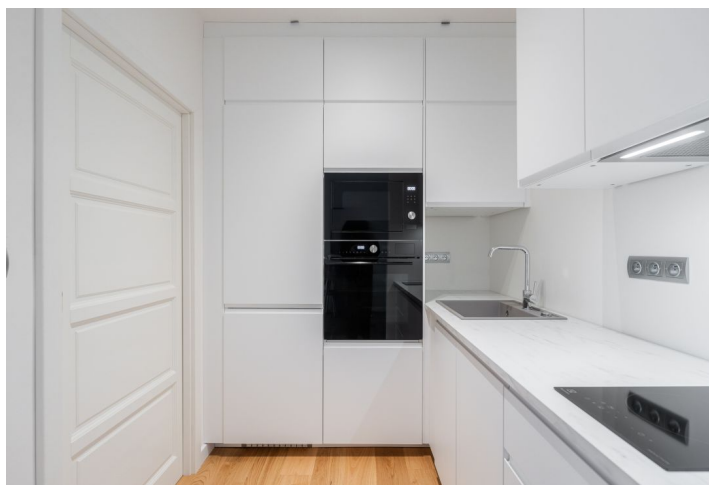

Byt 2+kk

46 m², Praha 10, Vršovice, Slovinská

Pronajato