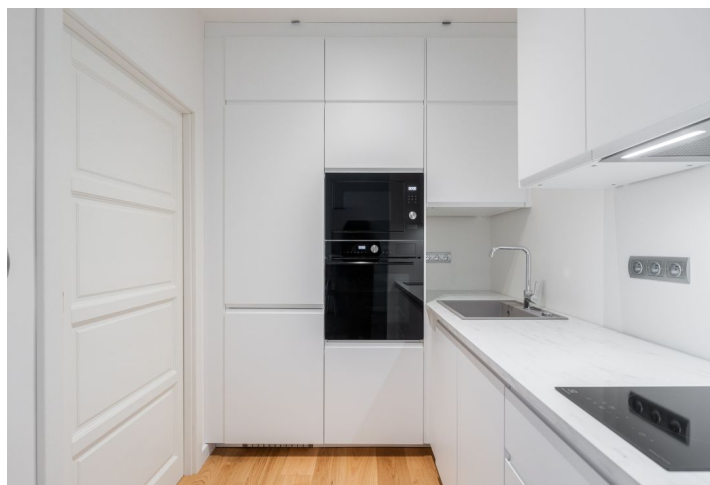

Byt 2+kk

Pronajato

46 m², Praha 10, Vršovice, Slovinská