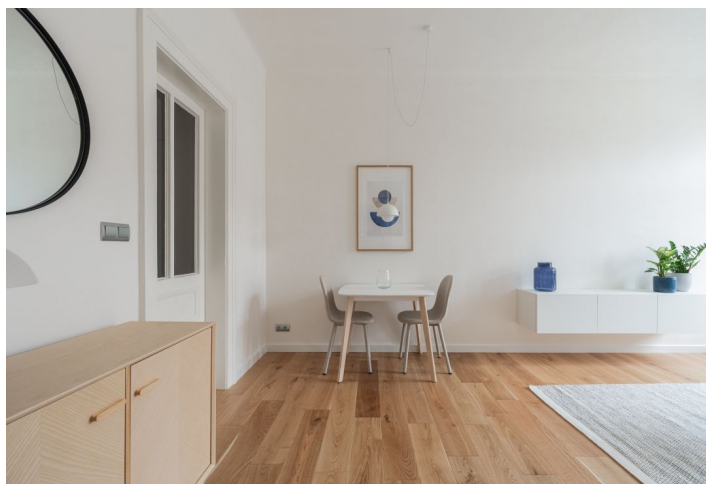

Byt 2+kk

46 m², Praha 10, Vršovice, Slovinská

Pronajato