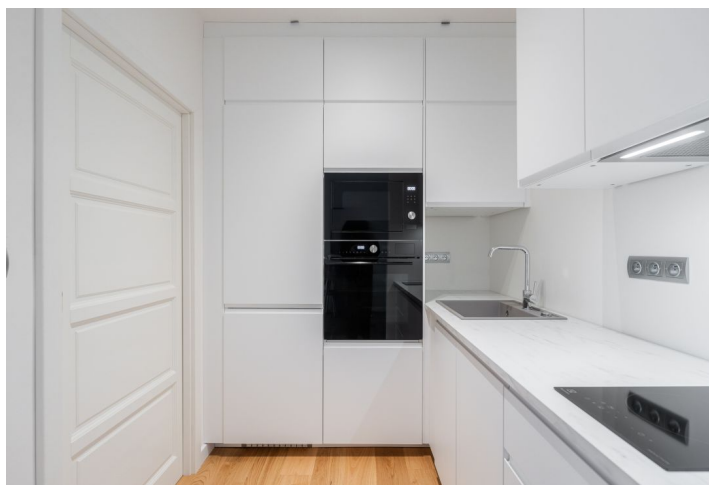

Nabízíme k pronájmu světlý, nově zrekonstruovaný, plně zařízený byt se 2 balkony ve 4. patře zrekonstruovaného rohového bytového domu s výtahem. Budova se nachází v blízkosti nám. Svatopluka Čecha a Heroldových sadů, v místě s plnou občanskou vybaveností v okolí a četnými restauracemi, kavárnami a vinárny. Lokalita nabízí rychlou dostupnost do centra, nedaleko jsou zastávky autobusů (50 m od budovy) a tramvají, pár zastávek je to ke stanici metra Náměstí Míru.

Interiér bytu tvoří obývací pokoj s plně vybavenou kuchyní a balkonem, ložnice s velkou vestavěnou skříní, druhým balkonem a en-suite koupelnou (s prchový kout), samostatná toaleta a vstupní chodba s vestavěnými skříněmi.