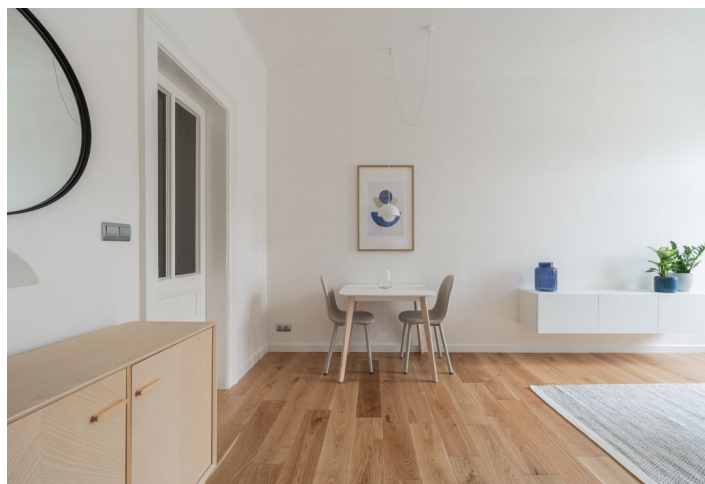

Byt 2+kk

Pronajato

46 m², Praha 10, Vršovice, Slovinská