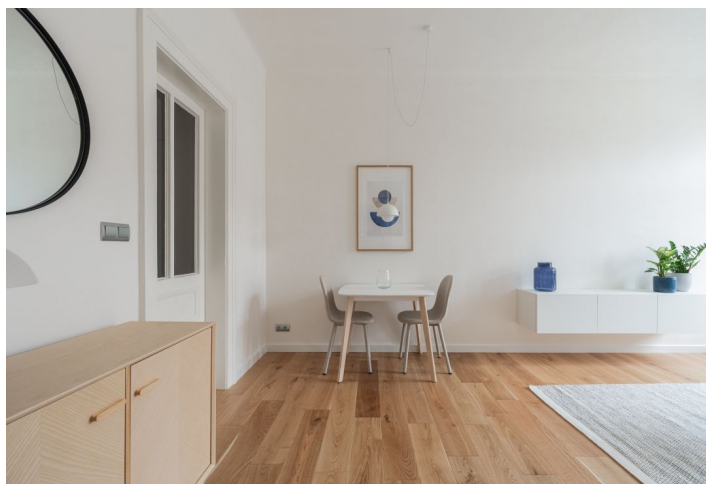

Nabízíme k pronájmu světlý, nově zrekonstruovaný, plně zařízený byt se 2 balkony ve 4. patře zrekonstruovaného rohového bytového domu s výtahem. Budova se nachází v blízkosti nám. Svatopluka Čecha a Heroldových sadů, v místě s plnou občanskou vybaveností v okolí a četnými restauracemi, kavárnami a vinárny. Lokalita nabízí rychlou dostupnost do centra, nedaleko jsou zastávky autobusů (50 m od budovy) a tramvají, pár zastávek je to ke stanici metra Náměstí Míru.

Interiér bytu tvoří obývací pokoj s plně vybavenou kuchyní a balkonem, ložnice s velkou vestavěnou skříní, druhým balkonem a en-suite koupelnou (s prchový kout), samostatná toaleta a vstupní chodba s vestavěnými skříněmi.