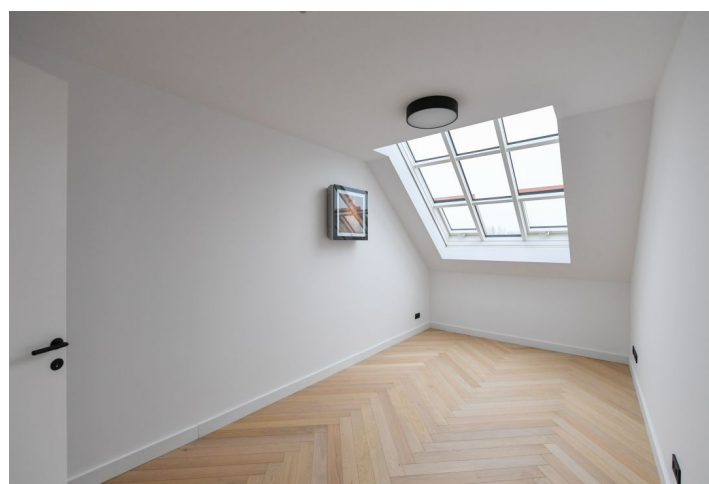

Byt 4+kk

183.3 m², Praha 8, Karlín, Sokolovská

33 985 000 Kč | 1 352 906 €