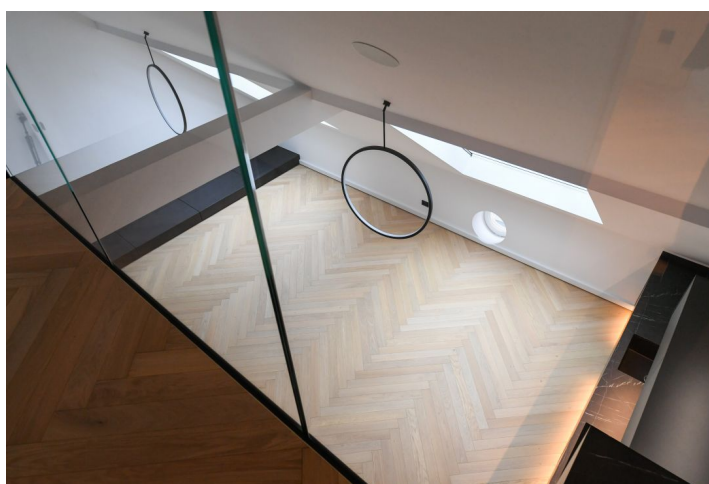

Byt 4+kk

183.3 m², Praha 8, Karlín, Sokolovská

33 985 000 Kč | 1 352 906 €