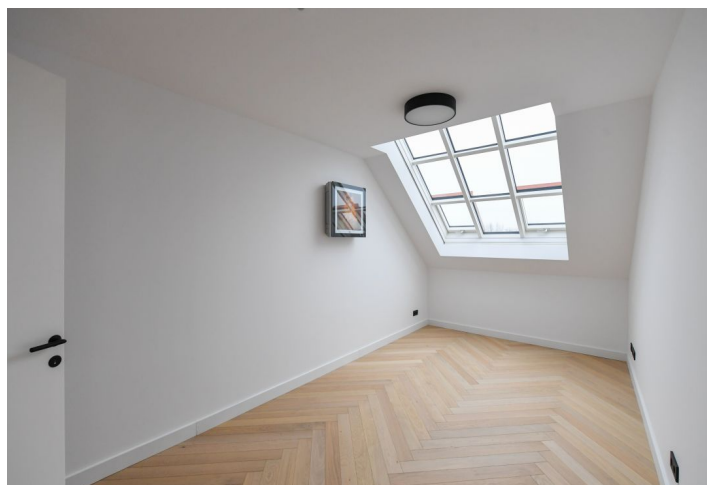

Byt 4+kk

183.3 m², Praha 8, Karlín, Sokolovská

33 985 000 Kč | 1 343 812 €