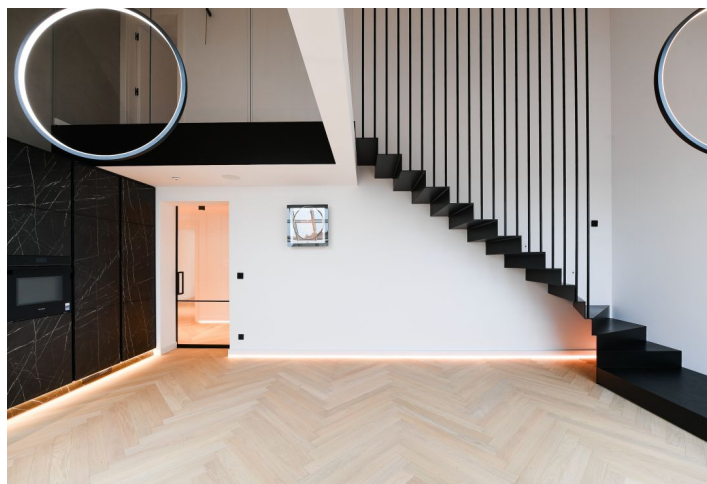

Byt 4+kk

183.3 m², Praha 8, Karlín, Sokolovská

33 985 000 Kč | 1 343 812 €