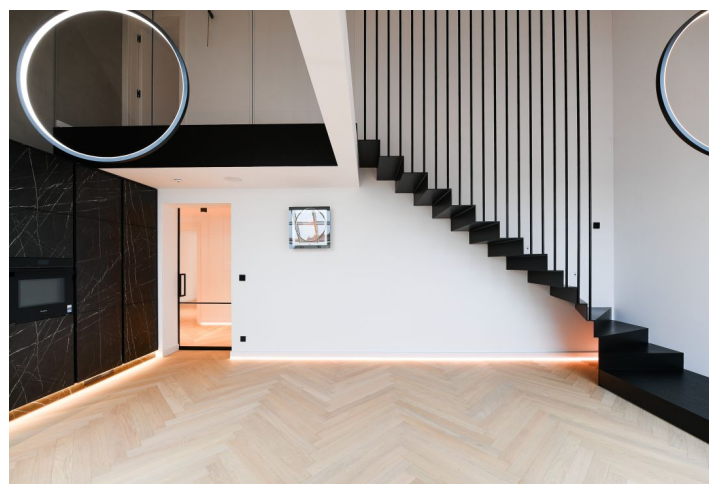

Byt 4+kk

183.3 m², Praha 8, Karlín, Sokolovská

33 985 000 Kč | 1 352 906 €