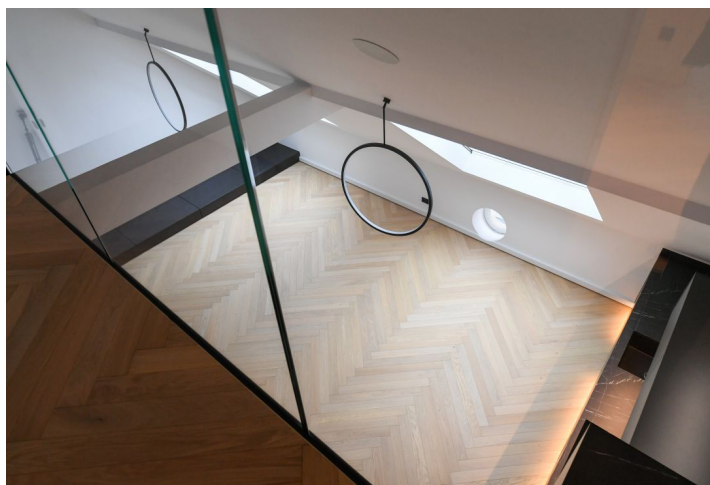

Byt 4+kk

183.3 m², Praha 8, Karlín, Sokolovská

33 985 000 Kč | 1 343 812 €