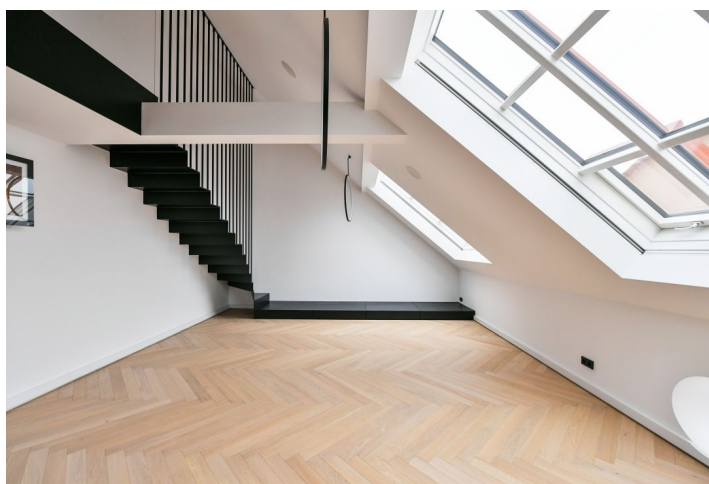

Byt 4+kk

183.3 m², Praha 8, Karlín, Sokolovská

33 985 000 Kč | 1 352 906 €