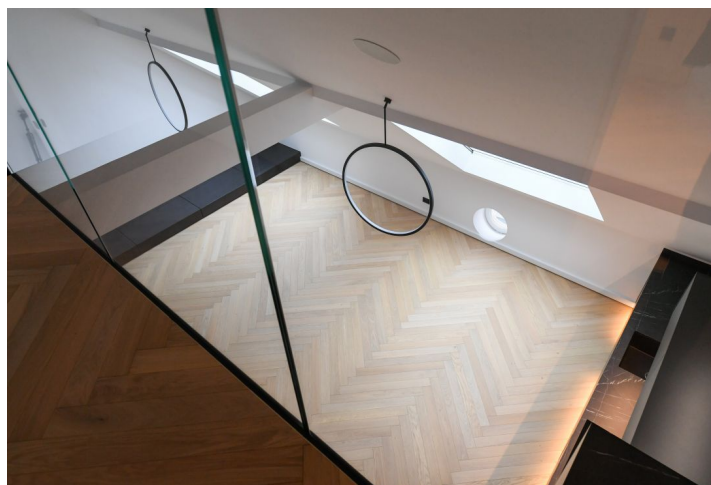

Byt 4+kk

33 985 000 Kč | 1 361 033 €

183.3 m², Praha 8, Karlín, Sokolovská