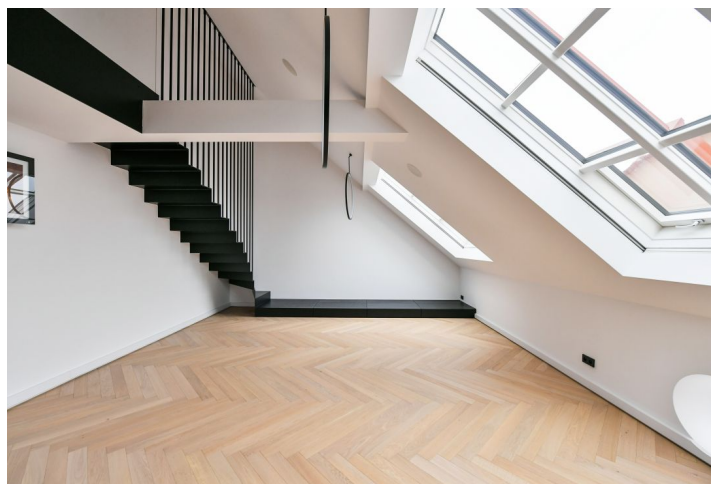

Byt 4+kk

33 985 000 Kč | 1 361 033 €

183.3 m², Praha 8, Karlín, Sokolovská