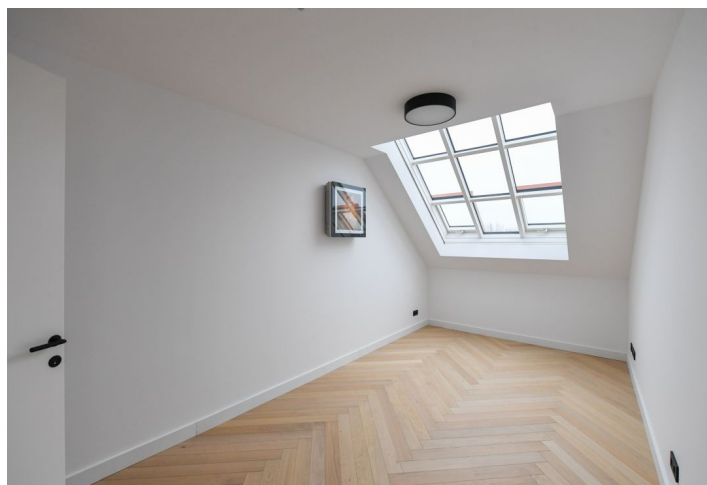

Byt 4+kk

33 985 000 Kč | 1 361 033 €

183.3 m², Praha 8, Karlín, Sokolovská