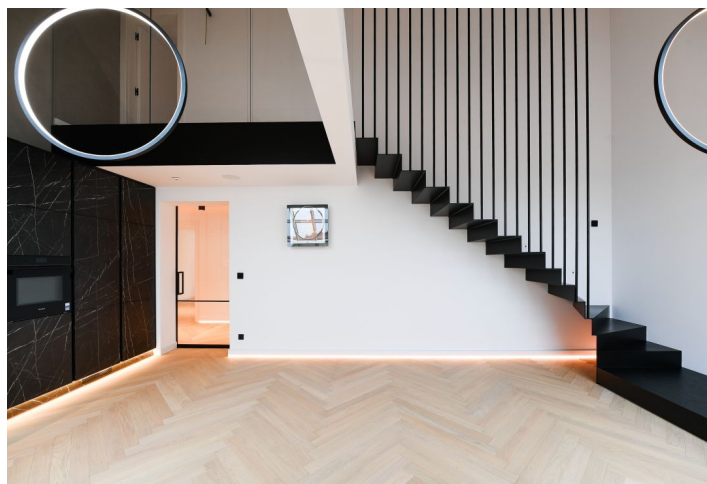

Byt 4+kk

33 985 000 Kč | 1 361 033 €

183.3 m², Praha 8, Karlín, Sokolovská