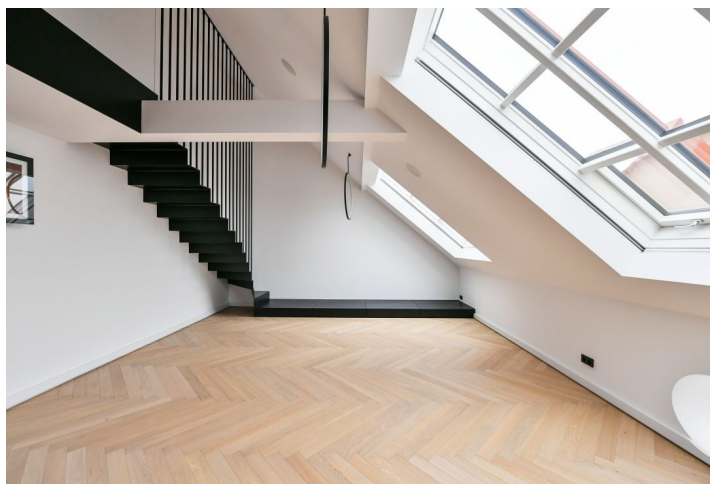

Byt 4+kk

183.3 m², Praha 8, Karlín, Sokolovská

33 985 000 Kč | 1 343 812 €