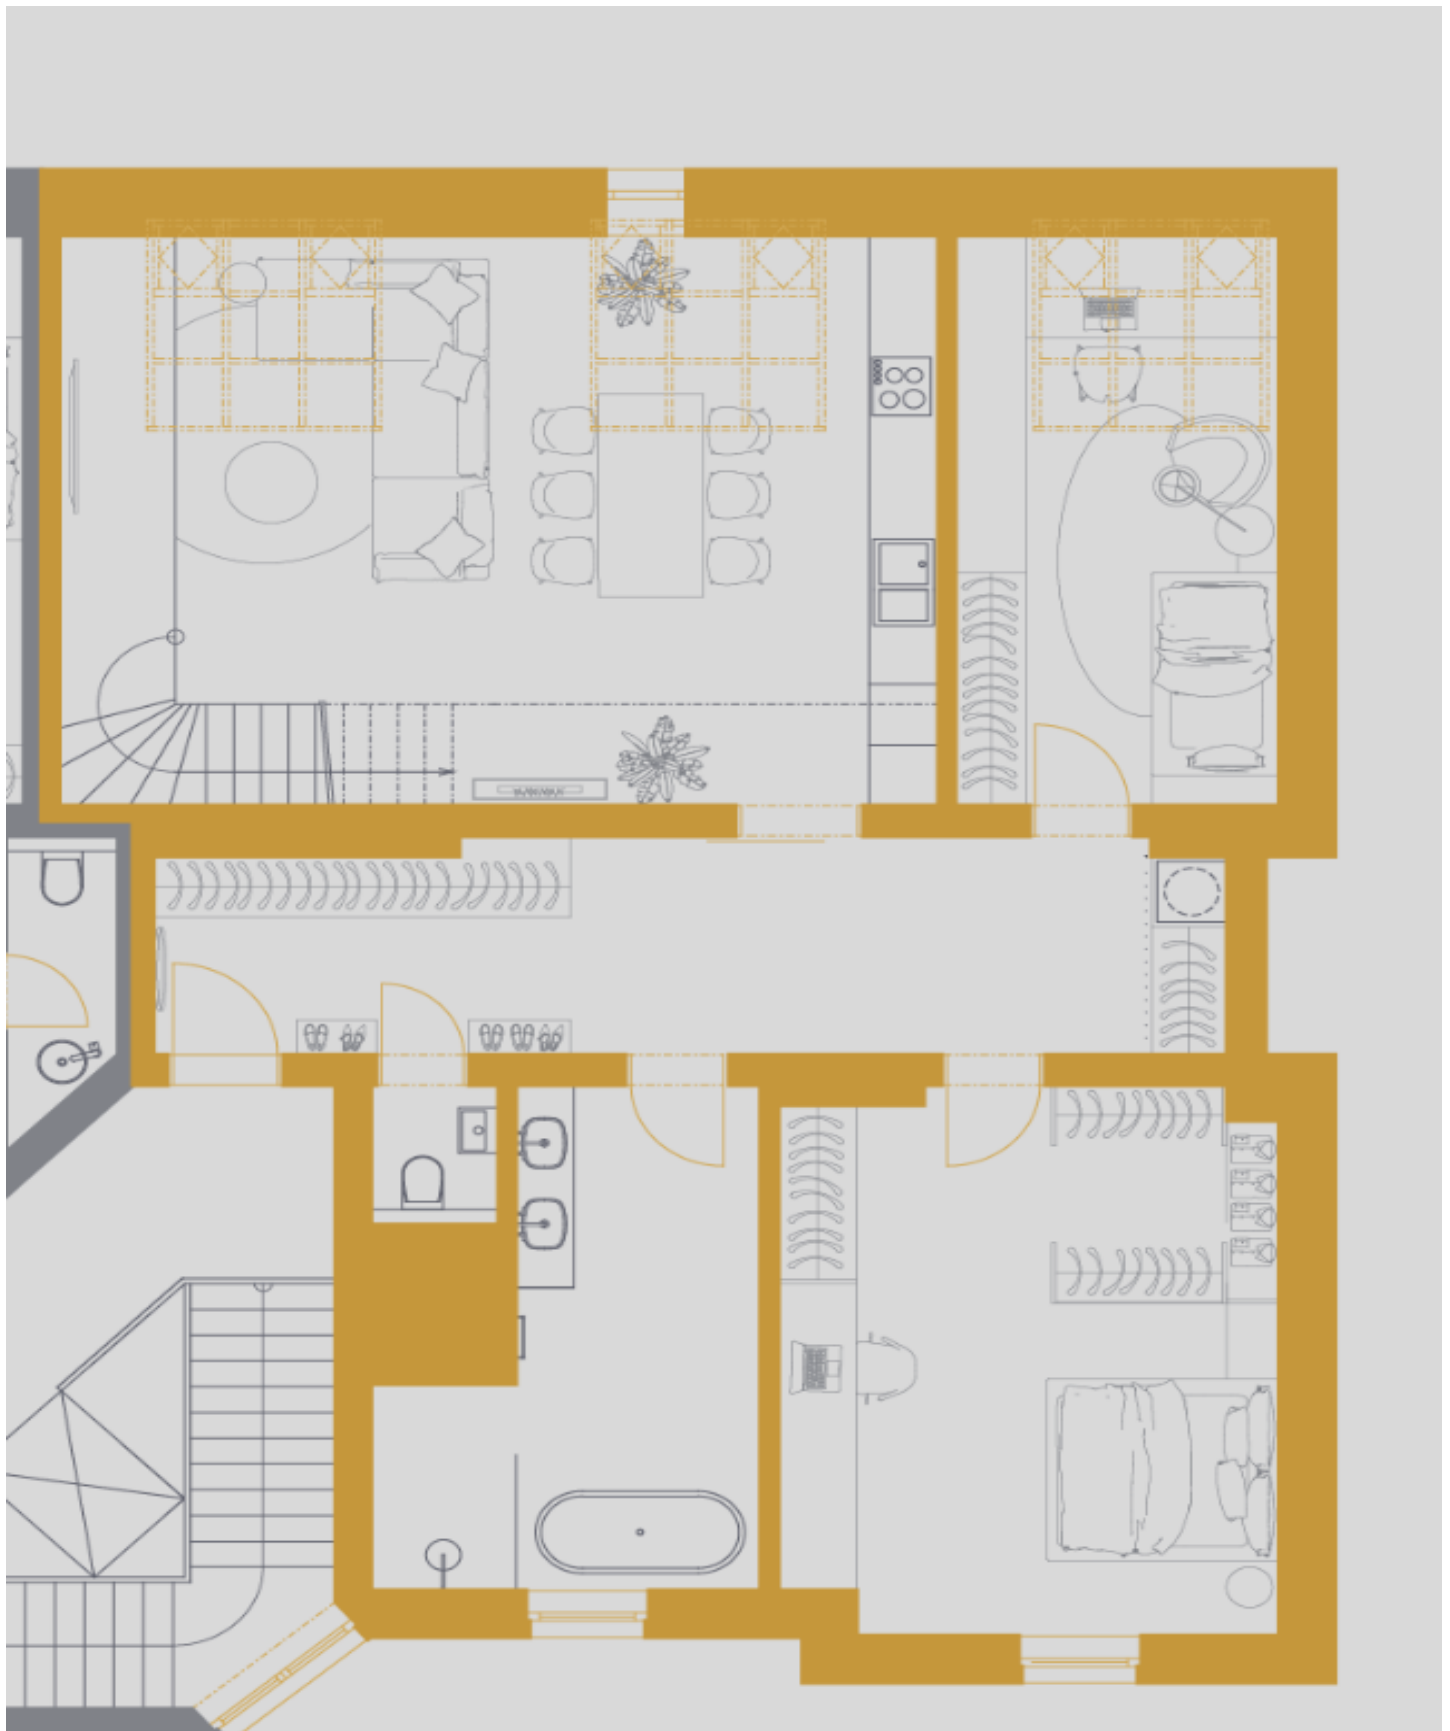

* Výměra jednotky dle občanského zákoníku.

Plocha je tvořena součtem celé plochy jednotky a ohraničená obvodovými zdmi.

Nový klimatizovaný mezonetový byt s terasou, saunou a interiérem navrženým renomovaným architektonickým studiem je umístěn v nejvyšších podlažích rohového secesního domu v oblíbené čtvrti Karlín s bohatým kulturním životem i pestrou gastro scénou.

Ve vstupní úrovni (5. NP) je umístěn vzdušný a světlý obývací pokoj s otevřenou kuchyní, 2 ložnice, koupelna, samostatná toaleta a velká vstupní chodba. Podkroví přístupné po schodišti z obývacího pokoje obsahuje velkou ložnici s **terasou**, koupelnu, **saunu**, chodbu a galerii. Terasa je orientovaná do **vnitrobloku**.

Podlahová plocha 183,3 m², terasa 8,2 m².

Byt 4+kk

33 985 000 Kč | 1 361 033 €

183.3 m², Praha 8, Karlín, Sokolovská

Byt 4+kk

33 985 000 Kč | 1 361 033 €

183.3 m², Praha 8, Karlín, Sokolovská