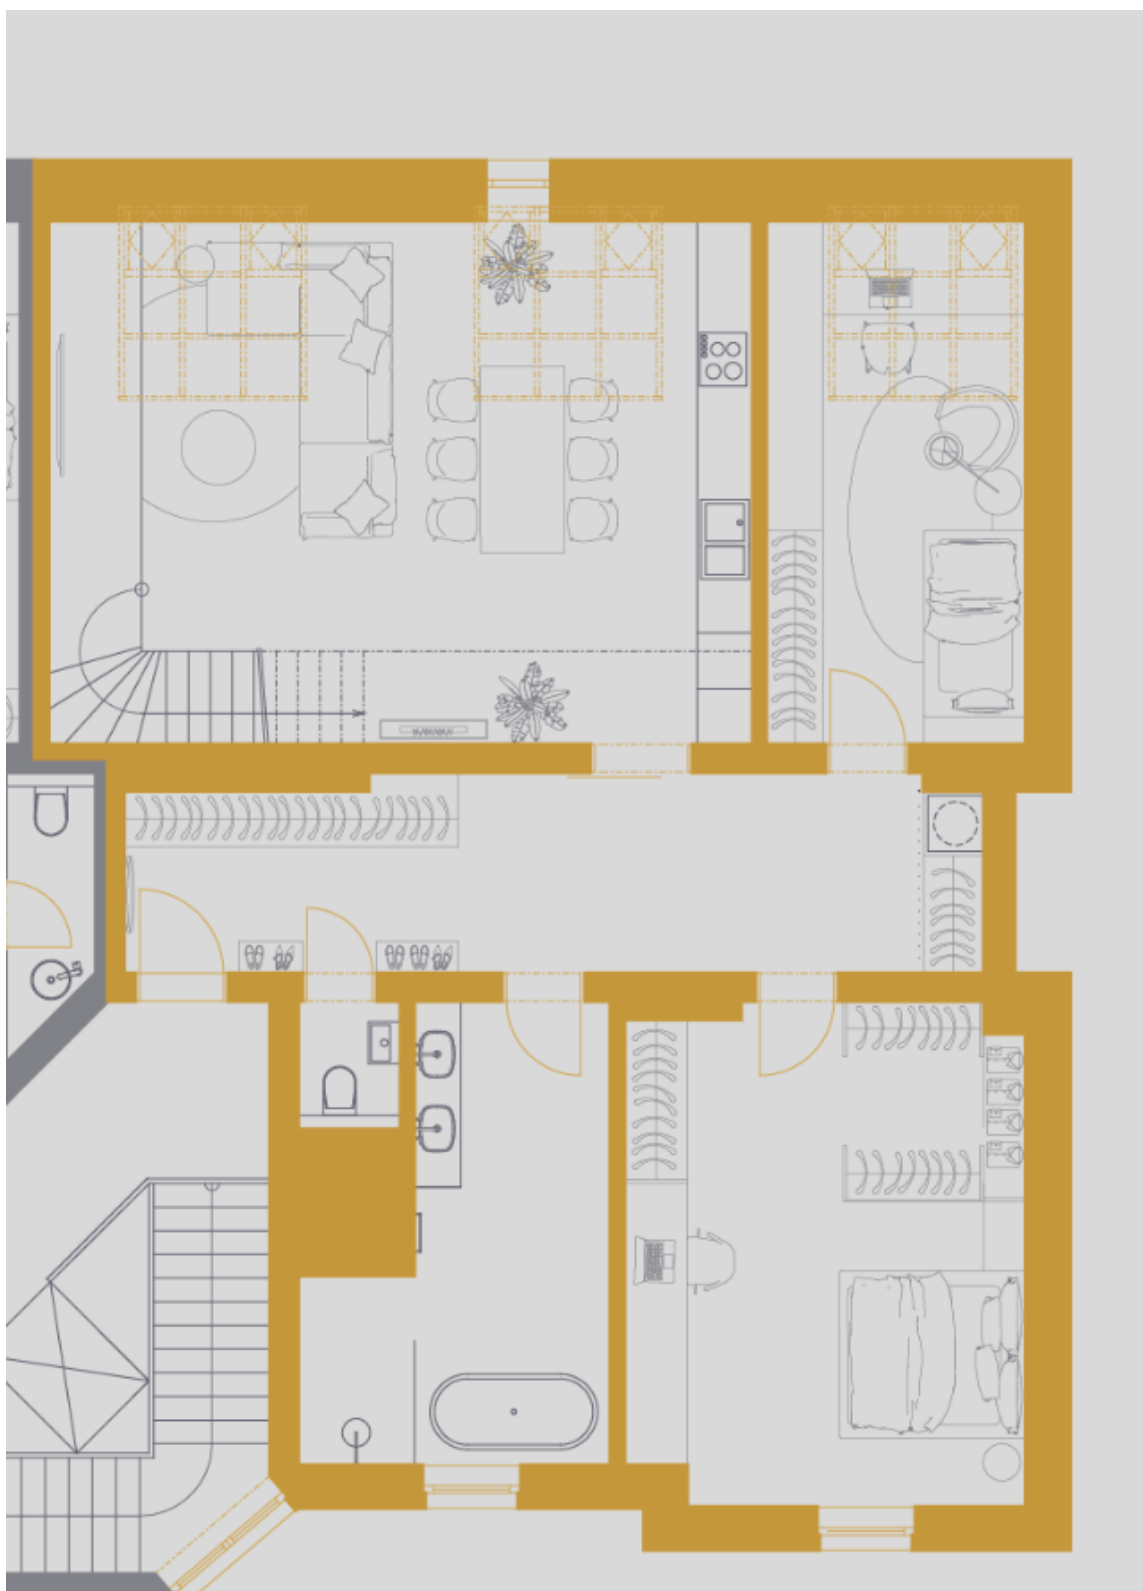

Byt 4+kk

183.3 m², Praha 8, Karlín, Sokolovská

33 985 000 Kč | 1 352 906 €