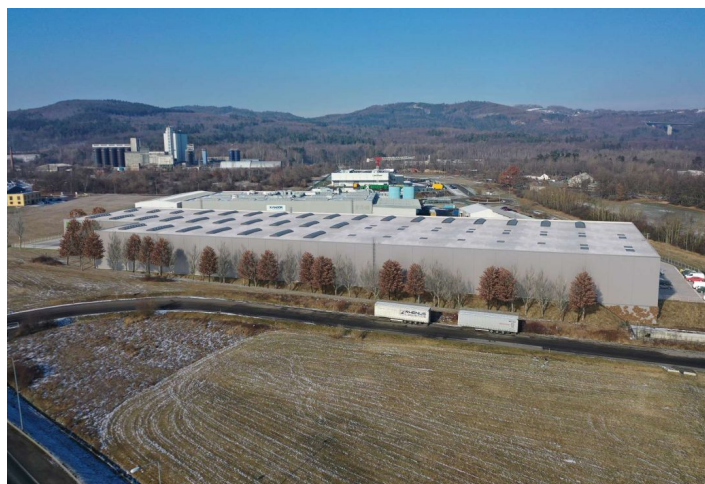

Skladové prostory

11 415 m², Chomutov, Chomutov, Karlovarská

Cena na vyžádání

Skladové prostory

11 415 m², Chomutov, Chomutov, Karlovarská

Cena na vyžádání

Celková plocha	11 415 m ²
Volná plocha k pronájmu	11 415 m ²
Čistá výška stropu	10 m
Nosnost podlah	7 t/m ²
Modul sloupů	—
Konstrukce	Železobetonová konstrukce
PENB	G
Referenční číslo	106811

11 415 m² skladových, výrobních a kancelářských prostor k pronájmu.

Prostory jsou vhodné pro logistická centra a lehkou výrobu, nabízí vysoký standard a zařízení lze přizpůsobit požadavkům klienta. K dispozici od 6 do 10 měsíců po podpisu smlouvy.

Lokalita:

Park se nachází nedaleko hranic s Německem, v blízkosti dálnice D7. Na spojnici Praha/Ústí nad Labem/Chemnitz. Dostupný veřejnou hromadnou dopravou.

Vybavení a služby:

- flexibilní jednotky (sklad / kancelář / lehká výroba / showroom)
- správa nemovitosti přímo v areálu
- bezpečnostní služba v místě (24/7)
- údržba budov
- dostatečná parkovací plocha
- nabíjecí stanice pro elektromobily
- BREEAM certifikace