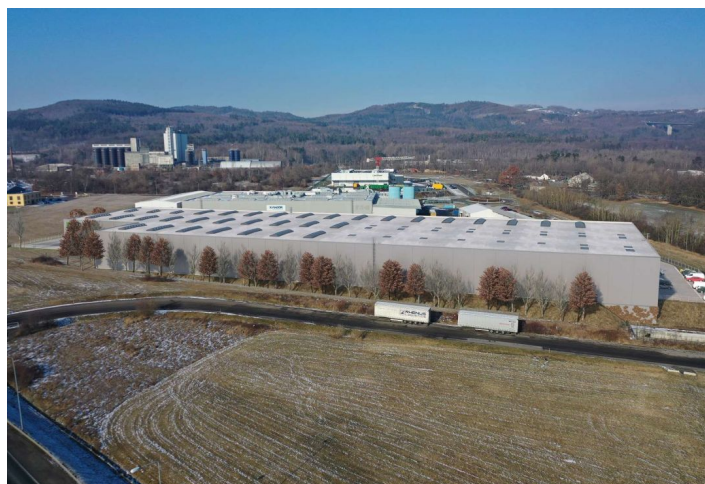

Skladové prostory

11 415 m², Chomutov, Chomutov, Karlovarská

Cena na vyžádání

Skladové prostory

11 415 m², Chomutov, Chomutov, Karlovarská

Cena na vyžádání

Celková plocha	11 415 m ²
Volná plocha k pronájmu	11 415 m ²
Čistá výška stropu	10 m
Nosnost podlah	7 t/m ²
Modul sloupů	—
Konstrukce	Železobetonová konstrukce
PENB	G
Referenční číslo	106811

11 415 m² skladových, výrobních a kancelářských prostor k pronájmu.

Prostory jsou vhodné pro logistická centra a lehkou výrobu, nabízí vysoký standard a zařízení lze přizpůsobit požadavkům klienta.

Lokalita:

Park se nachází nedaleko hranic s Německem, v blízkosti dálnice D7. Na spojnici Praha/Ústí nad Labem/Chemnitz. Dostupný veřejnou hromadnou dopravou.

Vybavení a služby:

- flexibilní jednotky (sklad / kancelář / lehká výroba / showroom)
- správa nemovitosti přímo v areálu
- bezpečnostní služba v místě (24/7)
- údržba budov
- dostatečná parkovací plocha
- nabíjecí stanice pro elektromobily
- BREEAM certifikace