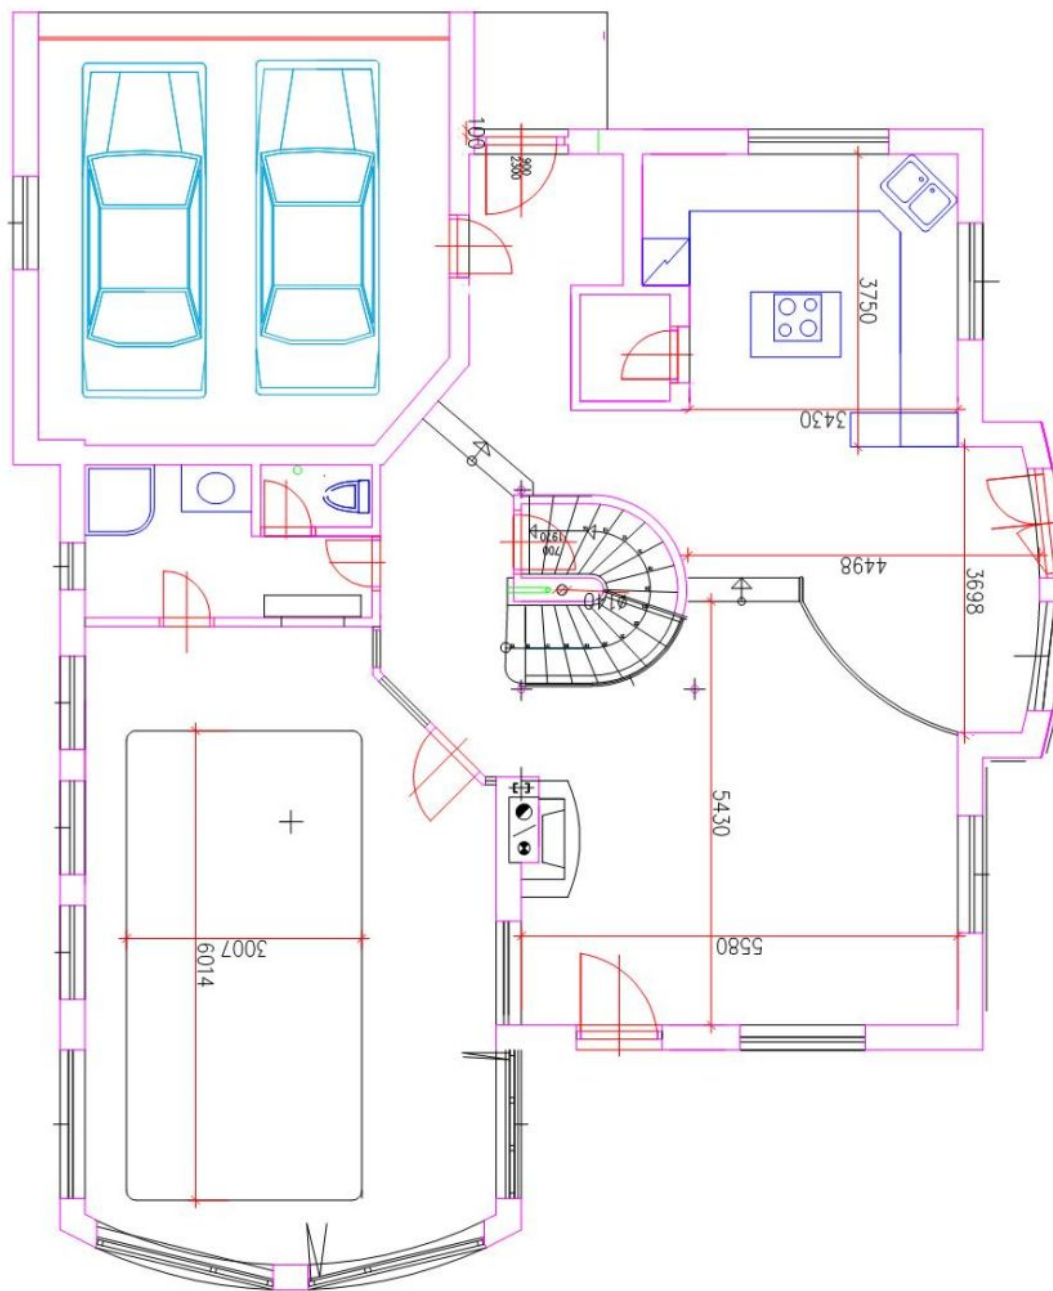

Rodinný dům 6+kk

320 m², Praha 6, Nebušice, K Hlásku

Pronajato