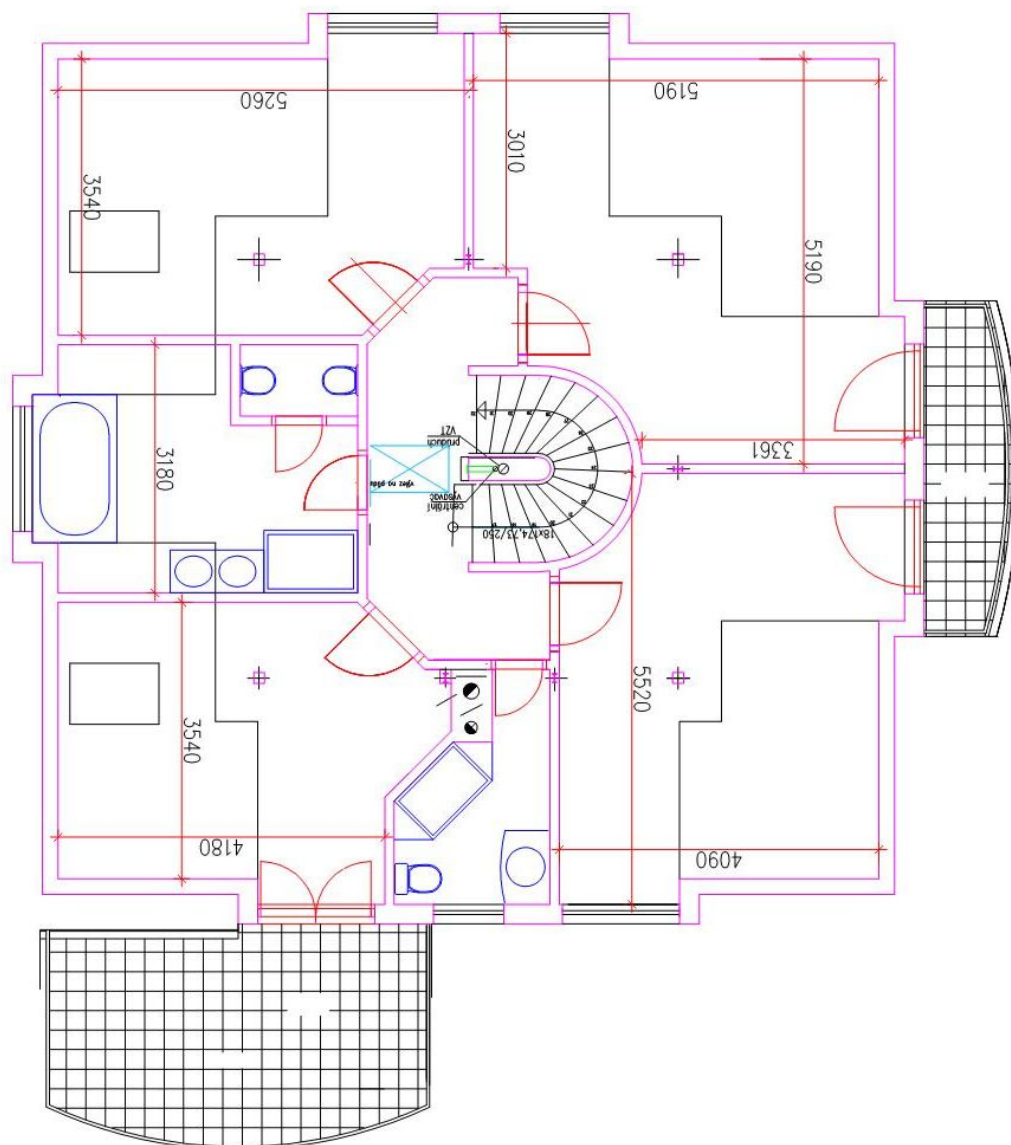

V přízemí domu se nachází **bazén** s protiproudem, plně vybavená kuchyň propojená s jídelnou a obývacím pokojem s **krbem**, koupelna a samostatná toaleta. V prvním patře jsou 4 ložnice a 2 koupelny. V suterénu leží pátá ložnice (možno využít jako místnost pro děti či pracovnu), **sauna** a úložné prostory.

Pronajato

Rodinný dům 6+kk

320 m², Praha 6, Nebušice, K Hlásku

Pronajato

Rodinný dům 6+kk

320 m², Praha 6, Nebušice, K Hlásku

Pronajato