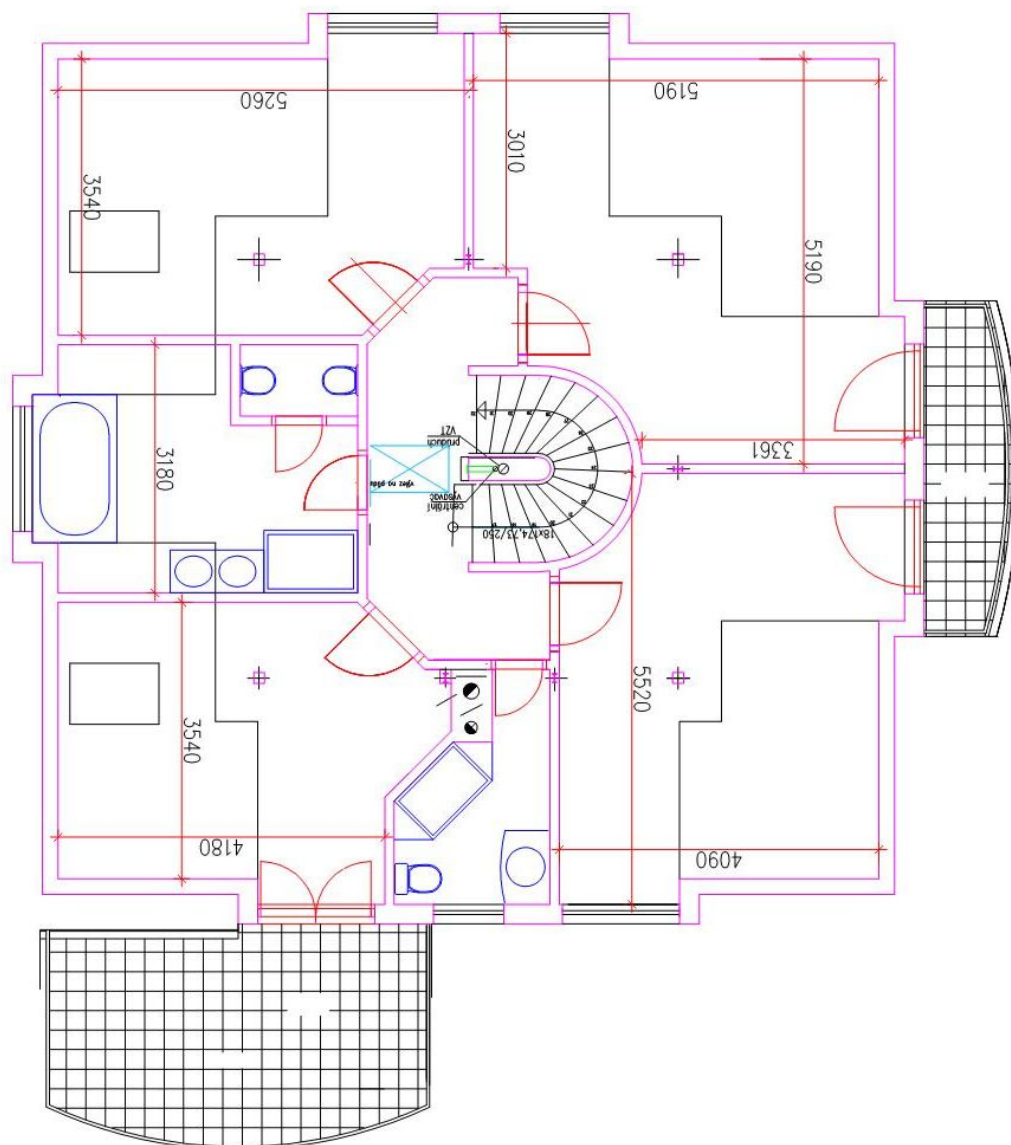

Rodinný dům 6+kk

320 m², Praha 6, Nebušice, K Hlásku

Pronajato