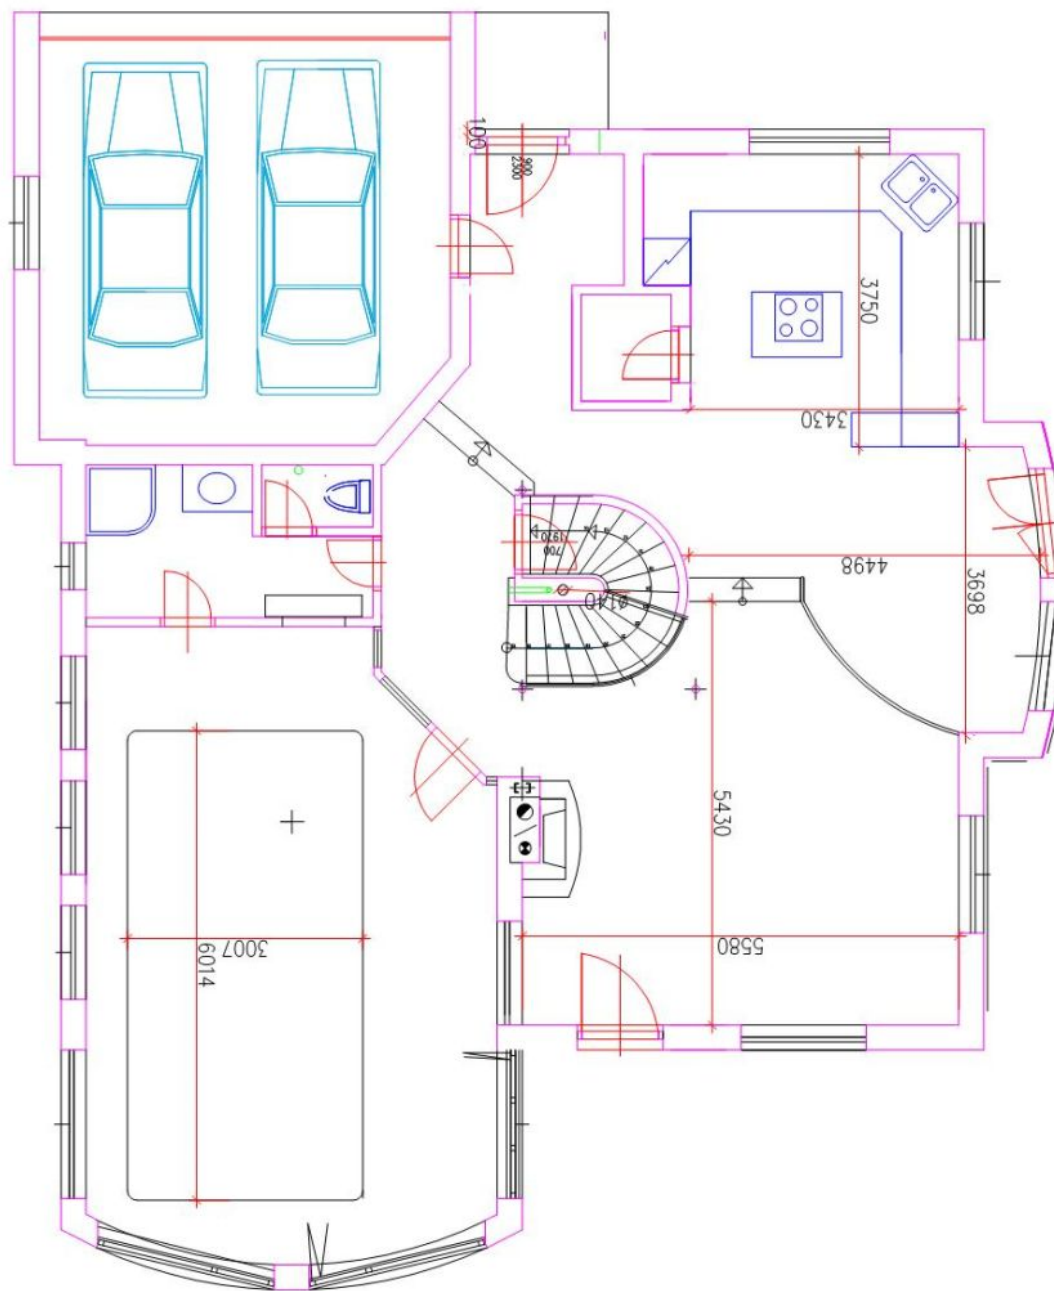

V přízemí domu se nachází **bazén** s protiproudem, plně vybavená kuchyň propojená s jídelnou a obývacím pokojem s **krbem**, koupelna a samostatná toaleta. V prvním patře jsou 4 ložnice a 2 koupelny. V suterénu leží pátá ložnice (možno využít jako místnost pro děti či pracovnu), **sauna** a úložné prostory.

Pronajato

Rodinný dům 6+kk

320 m², Praha 6, Nebušice, K Hlásku

Pronajato

Rodinný dům 6+kk

320 m², Praha 6, Nebušice, K Hlásku

Pronajato