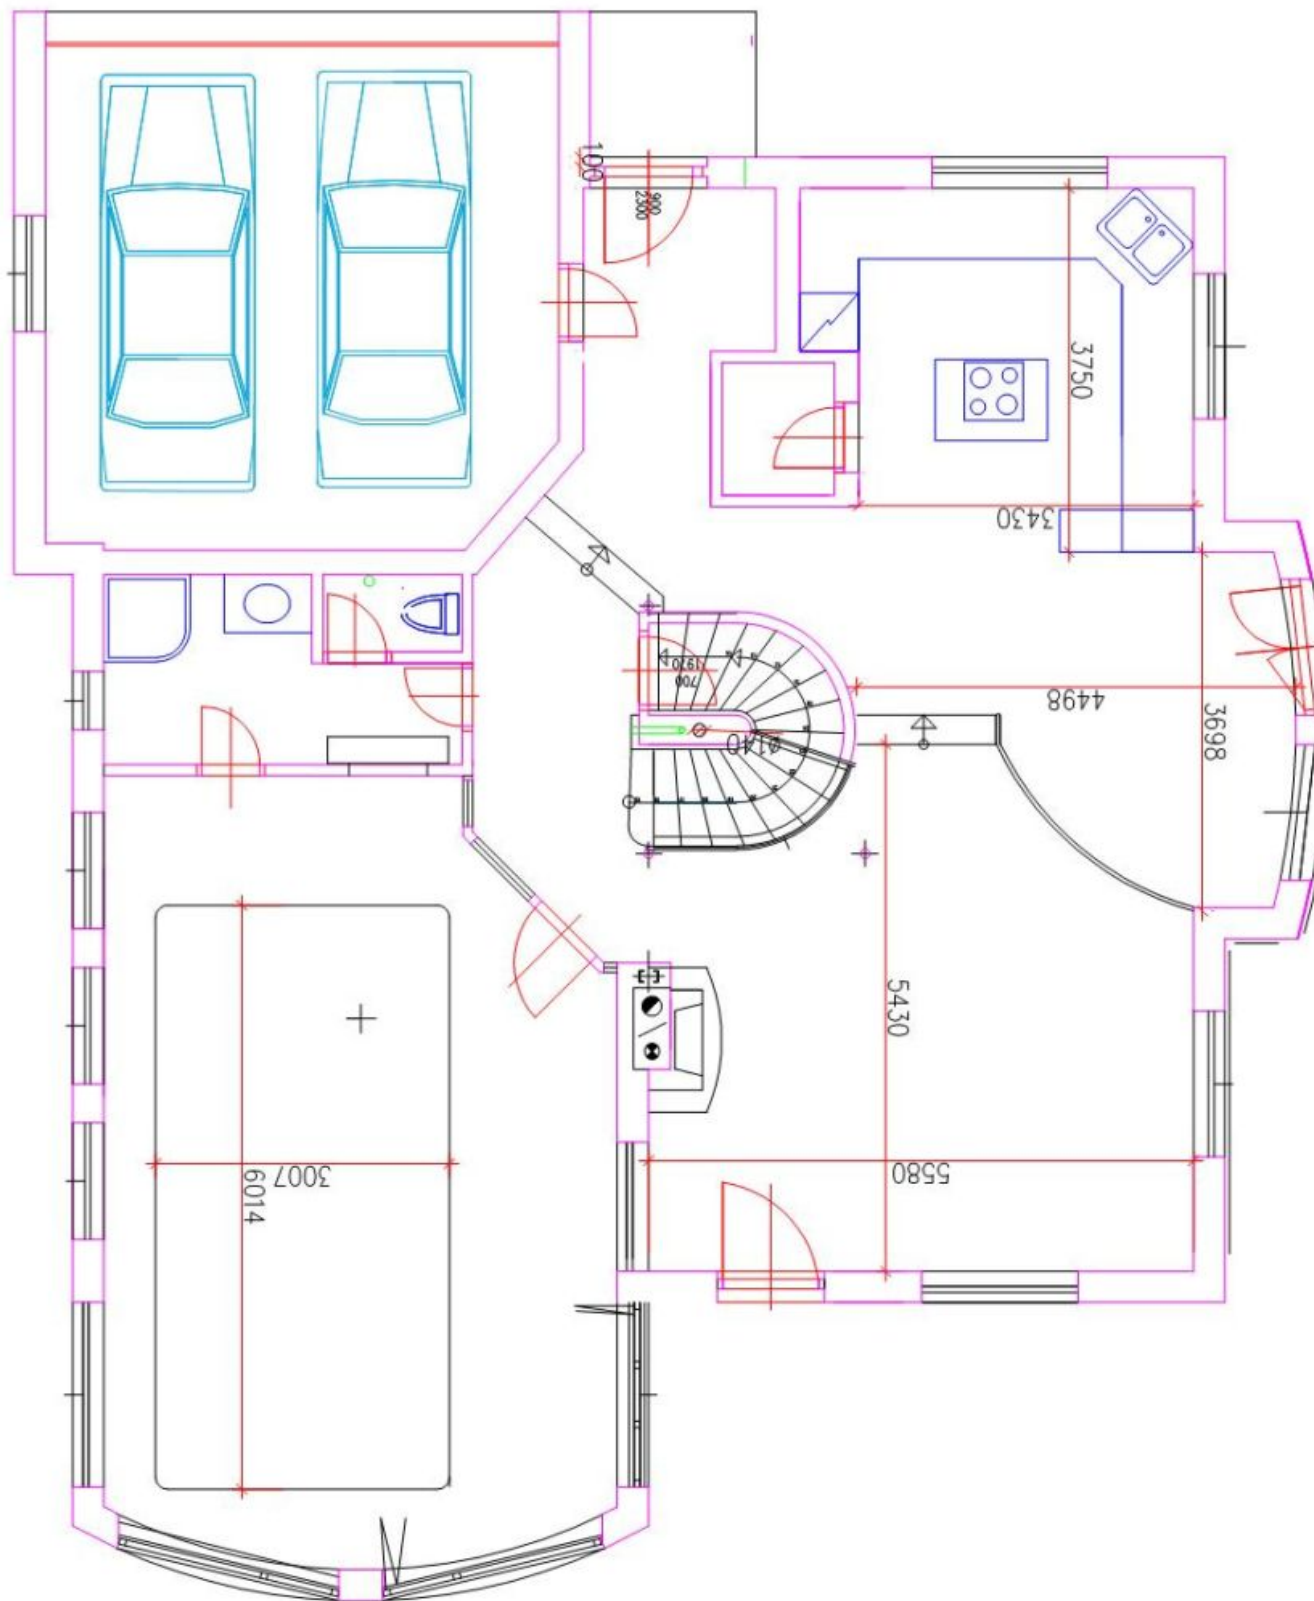

V přízemí domu se nachází **bazén** s protiproudem, plně vybavená kuchyň propojená s jídelnou a obývacím pokojem s **krbem**, koupelna a samostatná toaleta. V prvním patře jsou 4 ložnice a 2 koupelny. V suterénu leží pátá ložnice (možno využít jako místnost pro děti či pracovnu), **sauna** a úložné prostory.

Pronajato

Rodinný dům 6+kk

320 m², Praha 6, Nebušice, K Hlásku

Pronajato

Rodinný dům 6+kk

320 m², Praha 6, Nebušice, K Hlásku

Pronajato