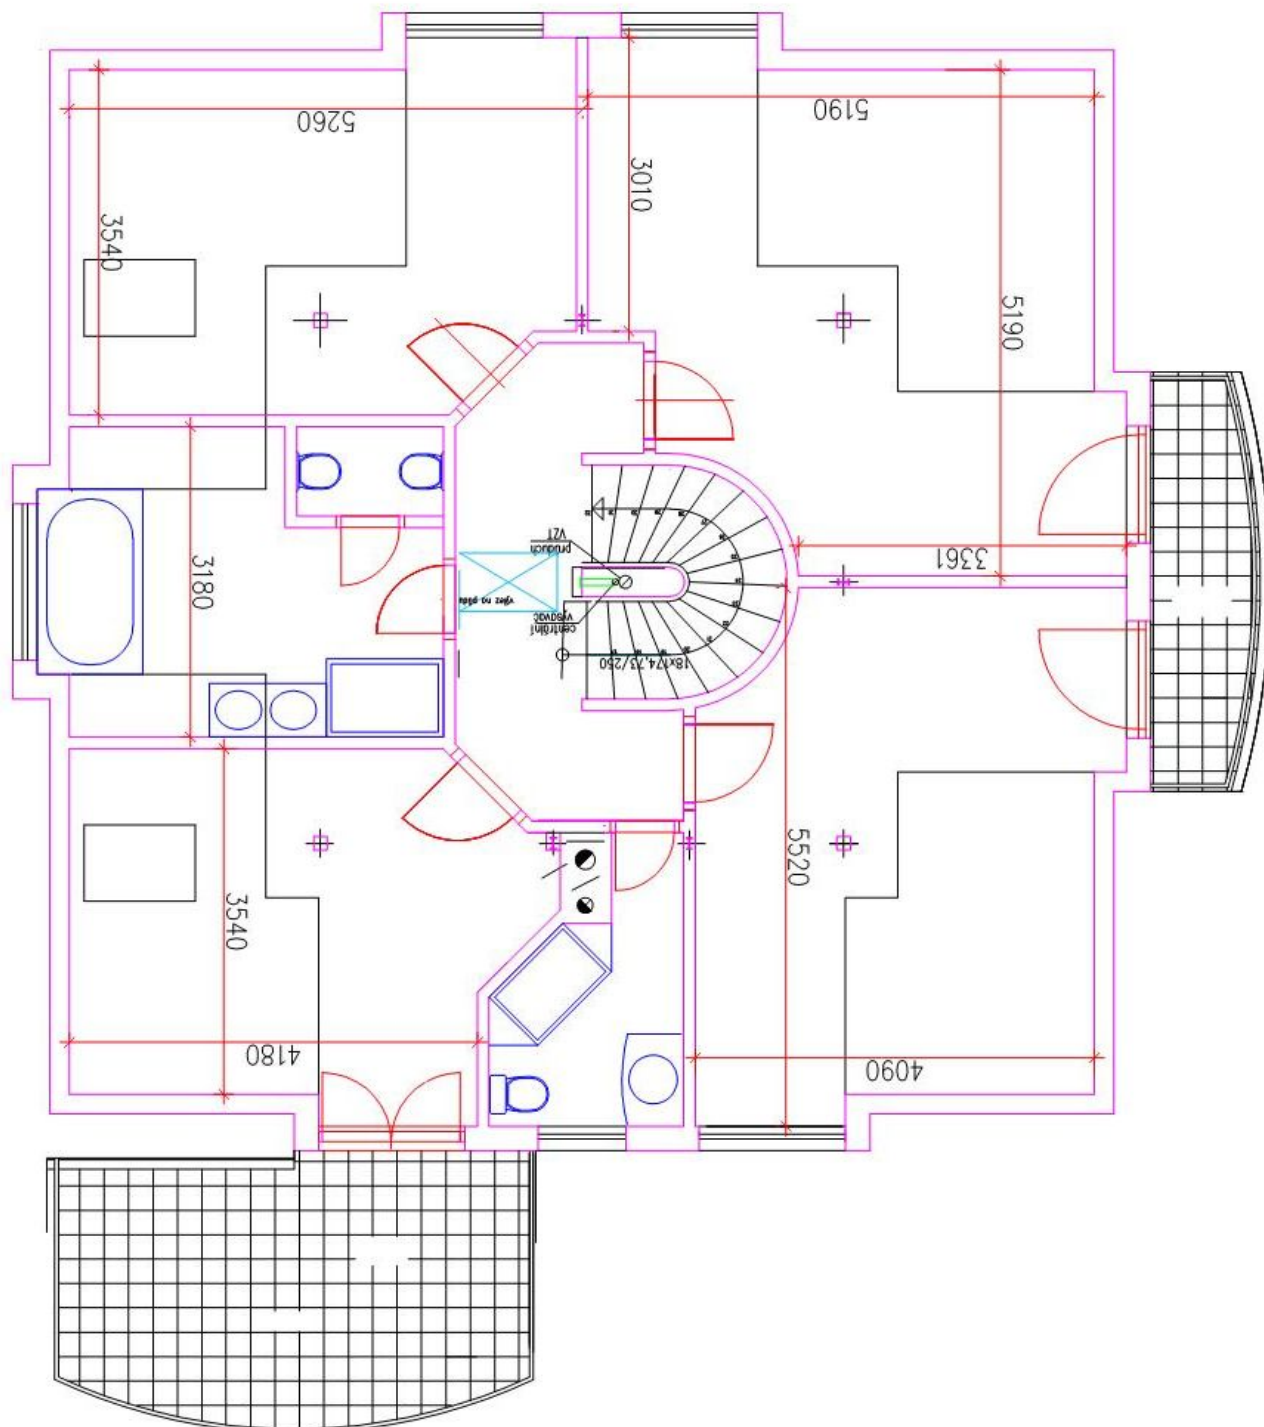

V přízemí domu se nachází **bazén** s protiproudem, plně vybavená kuchyň propojená s jídelnou a obývacím pokojem s **krbem**, koupelna a samostatná toaleta. V prvním patře jsou 4 ložnice a 2 koupelny. V suterénu leží pátá ložnice (možno využít jako místnost pro děti či pracovnu), **sauna** a úložné prostory.

Pronajato

Rodinný dům 6+kk

320 m², Praha 6, Nebušice, K Hlásku

Pronajato

Rodinný dům 6+kk

320 m², Praha 6, Nebušice, K Hlásku

Pronajato