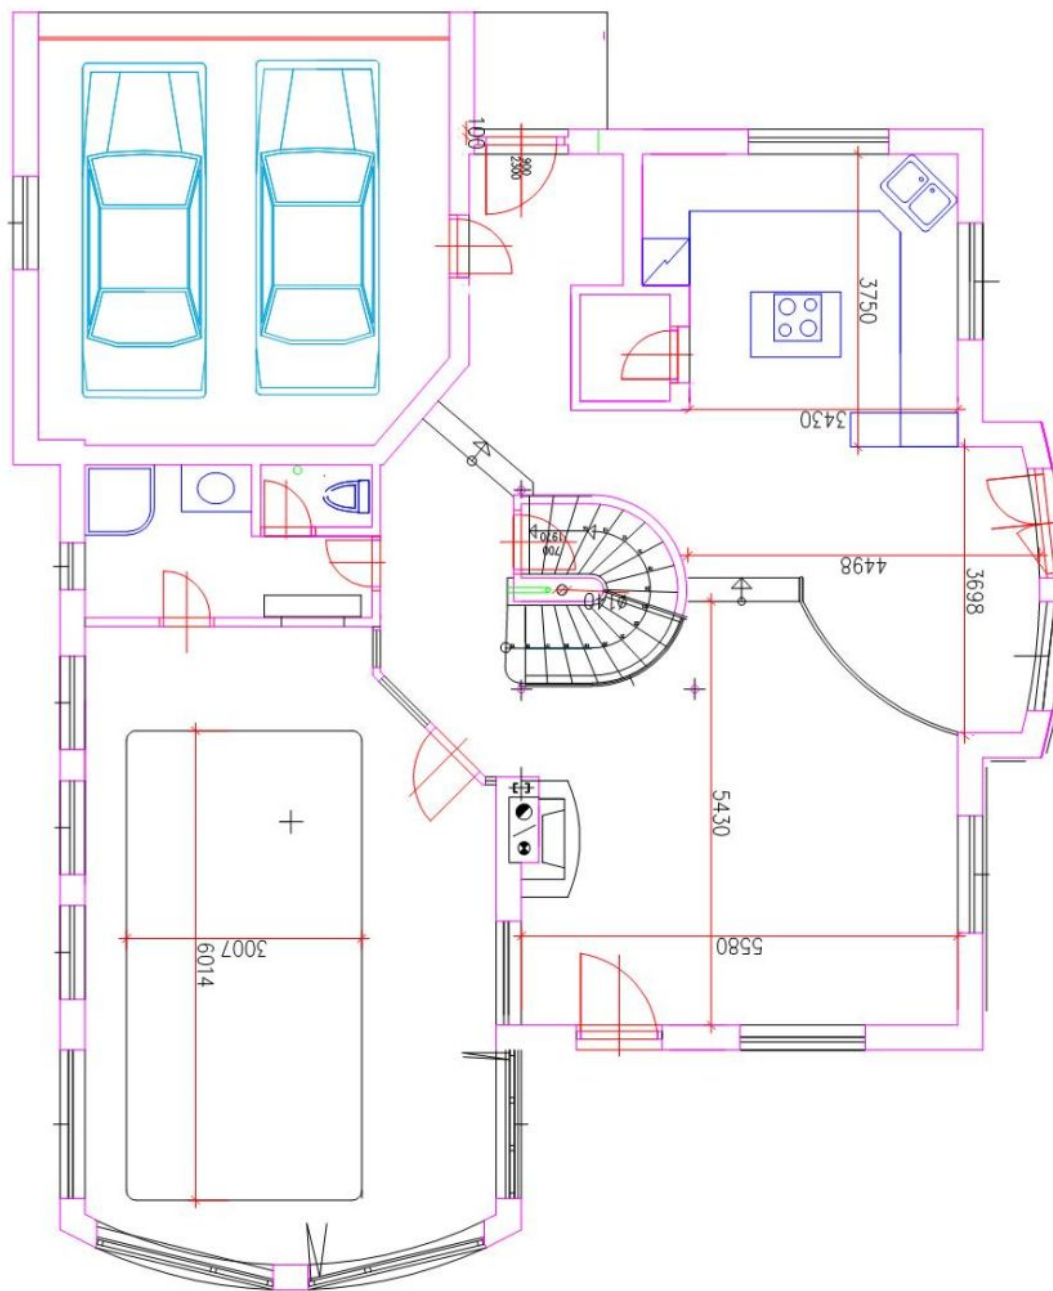

V přízemí domu se nachází **bazén** s protiproudem, plně vybavená kuchyň propojená s jídelnou a obývacím pokojem s **krbem**, koupelna a samostatná toaleta. V prvním patře jsou 4 ložnice a 2 koupelny. V suterénu leží pátá ložnice (možno využít jako místnost pro děti či pracovnu), **sauna** a úložné prostory.

Pronajato

Rodinný dům 6+kk

320 m², Praha 6, Nebušice, K Hlásku

Pronajato

Rodinný dům 6+kk

320 m², Praha 6, Nebušice, K Hlásku

Pronajato