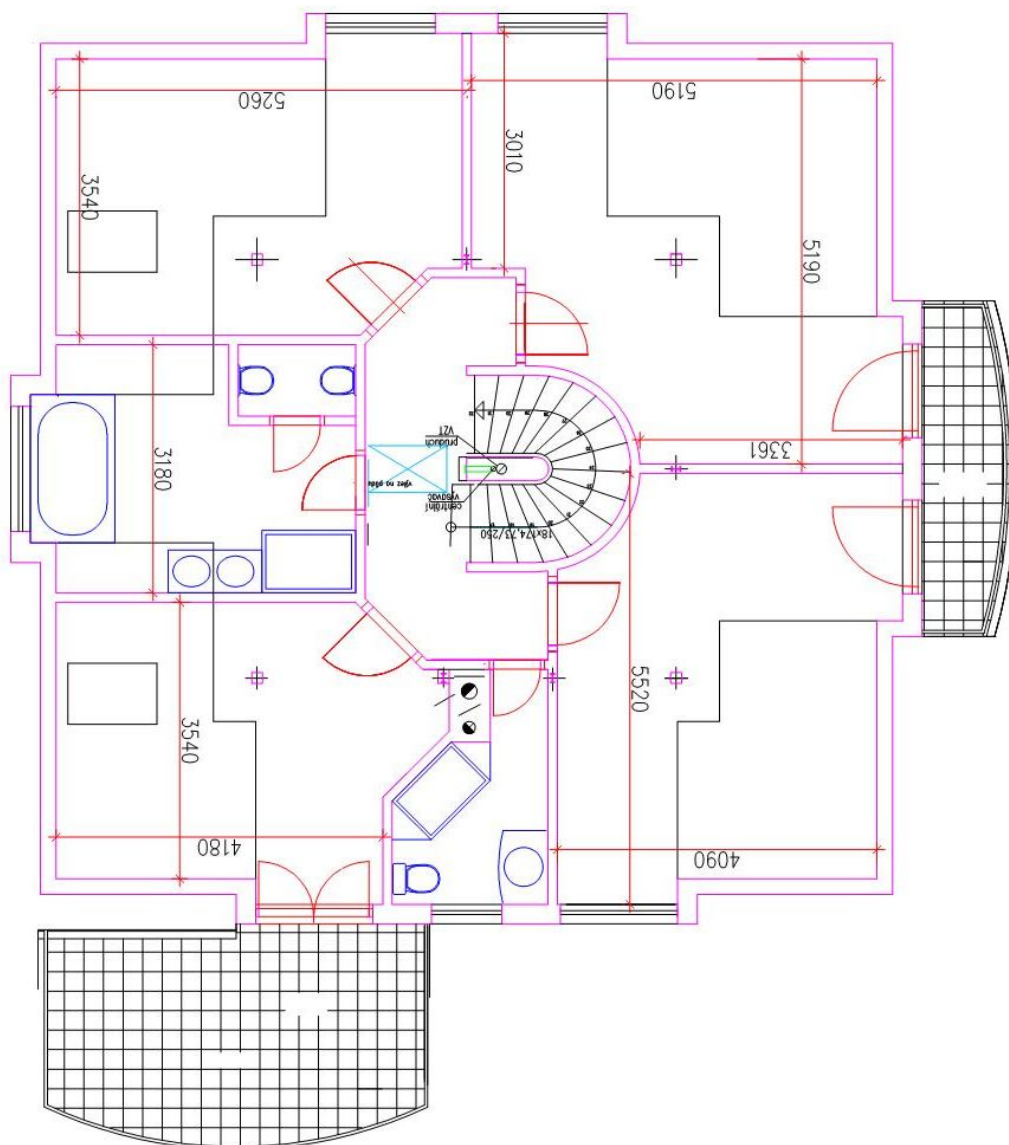

V přízemí domu se nachází **bazén** s protiproudem, plně vybavená kuchyň propojená s jídelnou a obývacím pokojem s **krbem**, koupelna a samostatná toaleta. V prvním patře jsou 4 ložnice a 2 koupelny. V suterénu leží pátá ložnice (možno využít jako místnost pro děti či pracovnu), **sauna** a úložné prostory.

Pronajato

Rodinný dům 6+kk

320 m², Praha 6, Nebušice, K Hlásku

Pronajato

Rodinný dům 6+kk

320 m², Praha 6, Nebušice, K Hlásku

Pronajato