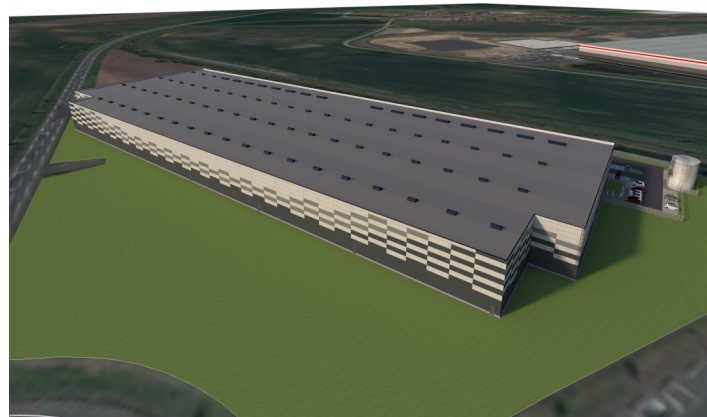

Skladové prostory

47 429 m², Karviná, Stonava

Cena na vyžádání

Skladové prostory

47 429 m², Karviná, Stonava**Cena na vyžádání**

Celková plocha	47 429 m ²
Volná plocha k pronájmu	47 429 m ²
Minimální plocha	6 000 m ²
Čistá výška stropu	10 m
Nosnost podlah	5 t/m ²
Modul sloupů	—
Konstrukce	Železobetonová konstrukce
PENB	G
Referenční číslo	106748

47 429 m² skladových, výrobních a kancelářských prostor k pronájmu ve Stonavě. Prostory jsou vhodné pro lehkou výrobu, logistická centra a skladování. Nabízí vysoký standard a zařízení lze přizpůsobit požadavkům klienta. K dispozici 9 až 12 měsíců po podpisu smlouvy.

Lokalita:

Areál se nachází ve Stonavě, je strategicky umístěn na Baltsko-jaderském koridoru. Výhodná dostupnost pro kamionovou dopravu.

Vybavení a služby:

- flexibilní jednotky (sklad / kancelář / lehká výroba / showroom)
- správa nemovitosti přímo v areálu
- bezpečnostní služba v místě (24/7)
- dostatečná parkovací plocha

Výrobní prostory:

- vjezdová vrata 4 × 4,5 m,
- vrata nakládací rampy 2,7 × 3 m
- nosnost podlahy 5 t/m²
- světlá výška 10 m
- modul sloupů 12x24 m
- příkon až 50 MW
- možnost oživení železniční vlečky
- certifikace BREEAM