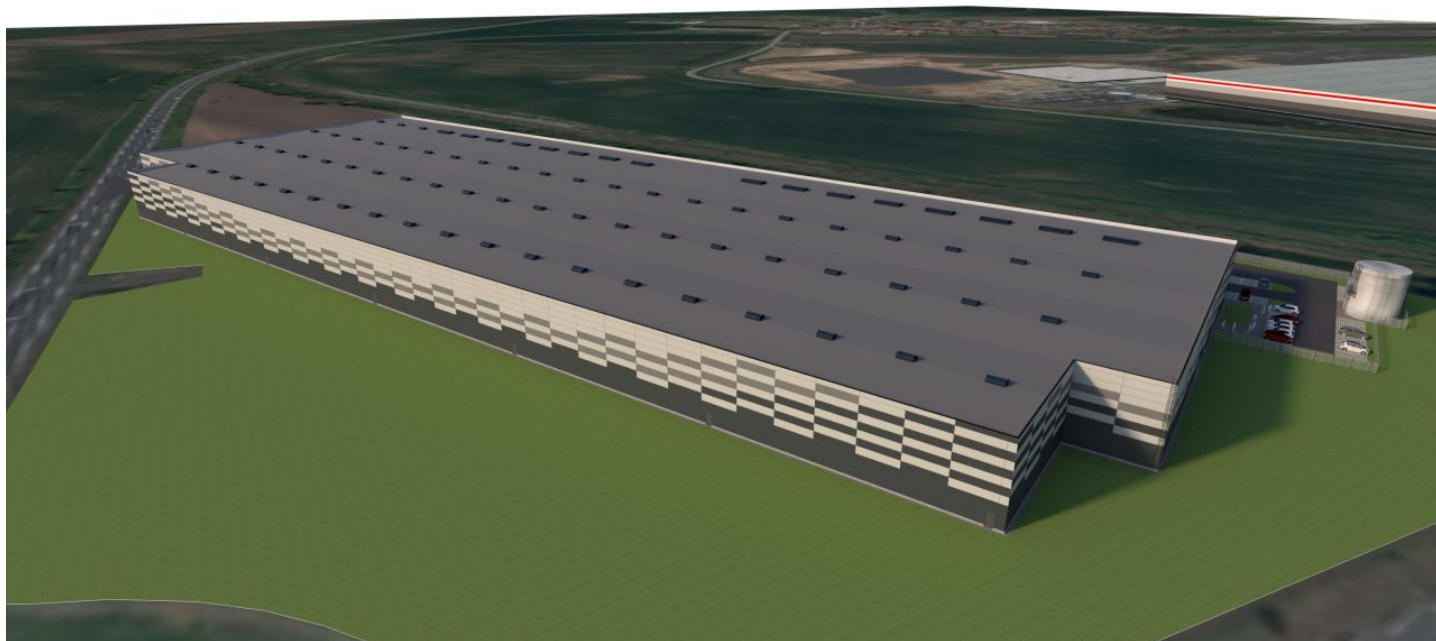

Skladové prostory

27 204 m², Karviná, Stonava

Cena na vyžádání

Skladové prostory

27 204 m², Karviná, Stonava**Cena na vyžádání**

Celková plocha	27 204 m ²
Volná plocha k pronájmu	27 204 m ²
Minimální plocha	6 000 m ²
Čistá výška stropu	10 m
Nosnost podlah	5 t/m ²
Modul sloupů	—
Konstrukce	Železobetonová konstrukce
PENB	G
Referenční číslo	106747

27 204 m² skladových, výrobních a kancelářských prostor k pronájmu ve Stonavě. Prostory jsou vhodné pro lehkou výrobu, logistická centra a skladování. Nabízí vysoký standard a zařízení lze přizpůsobit požadavkům klienta. K dispozici 9 až 12 měsíců po podpisu smlouvy.

Lokalita:

Areál se nachází ve Stonavě, je strategicky umístěn na Baltsko-jaderském koridoru. Výhodná dostupnost pro kamionovou dopravu.

Vybavení a služby:

- flexibilní jednotky (sklad / kancelář / lehká výroba / showroom)
- správa nemovitosti přímo v areálu
- bezpečnostní služba v místě (24/7)
- dostatečná parkovací plocha

Výrobní prostory:

- vjezdová vrata 4 × 4,5 m,
- vrata nakládací rampy 2,7 × 3 m
- nosnost podlahy 5 t/m²
- světlá výška 10 m
- modul sloupů 12x24 m
- příkon až 50 MW
- možnost oživení železniční vlečky
- certifikace BREEAM