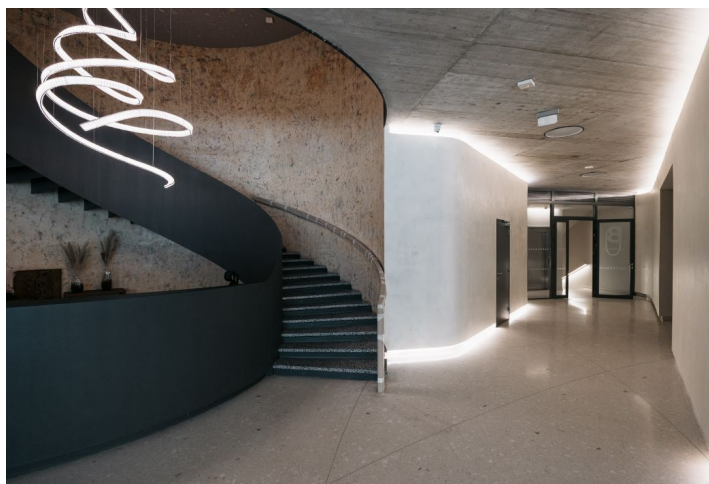

Kancelářské prostory

Pronajato

Praha 5, Smíchov, Holečkova