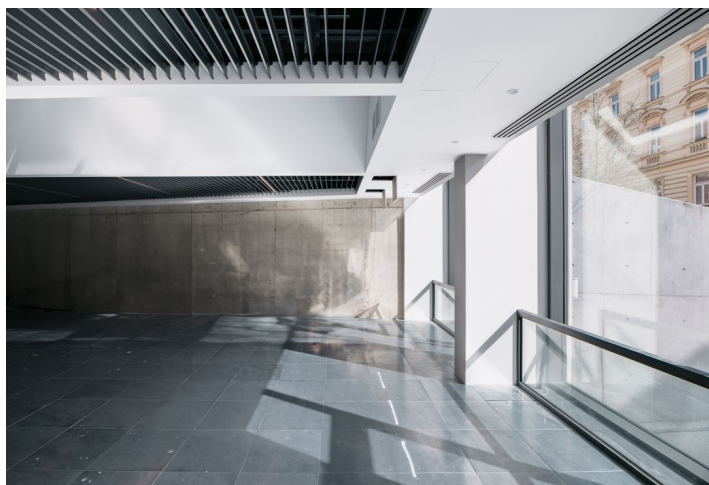

Kancelářské prostory

Pronajato

Praha 5, Smíchov, Holečkova