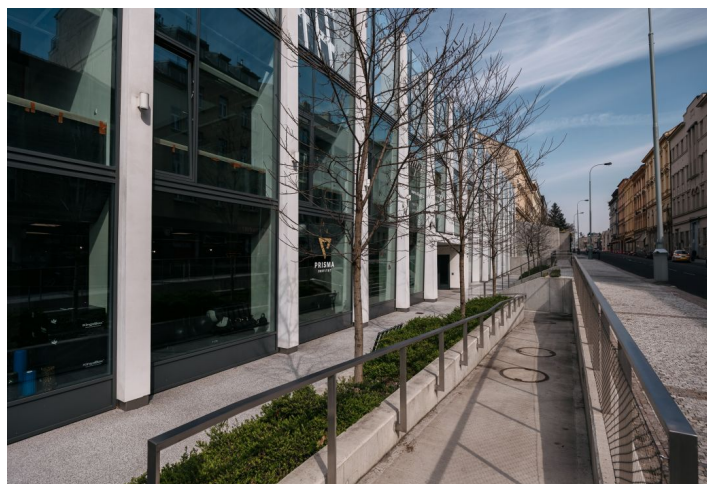

Kancelářské prostory

Pronajato

Praha 5, Smíchov, Holečkova