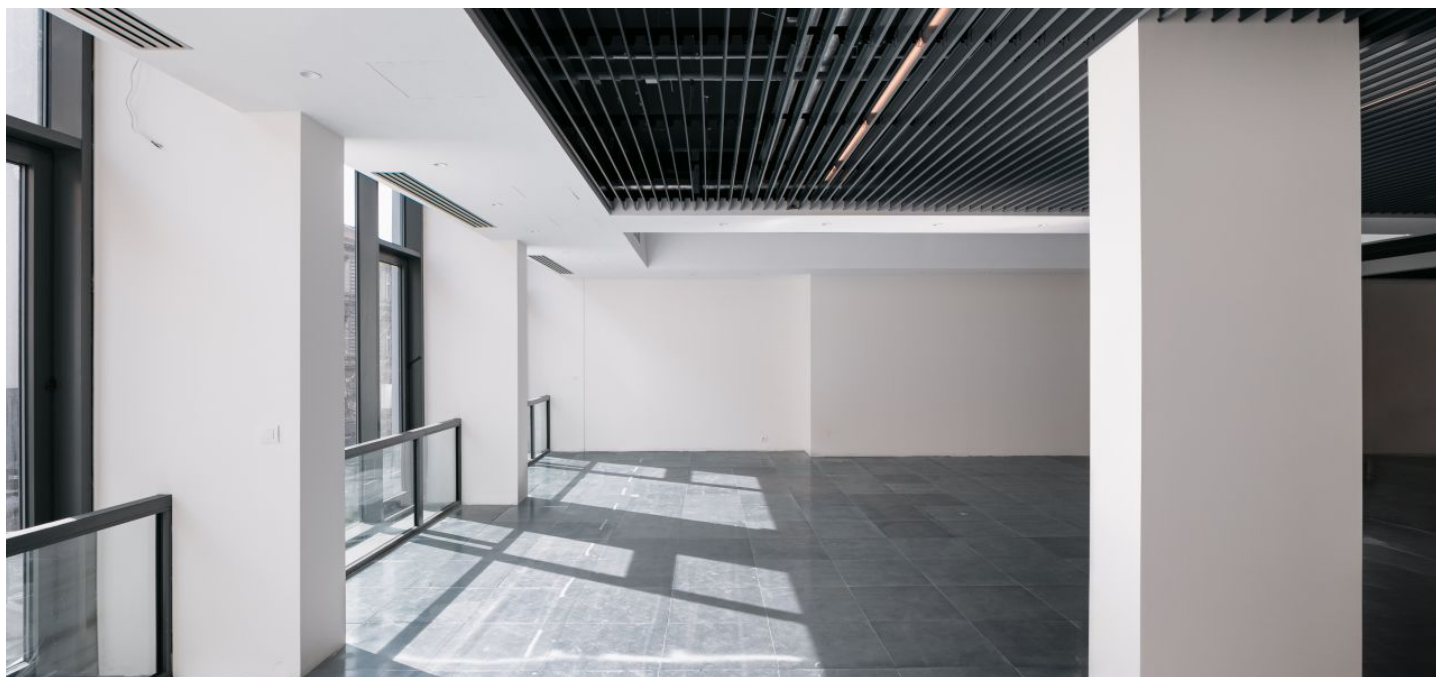

Kancelářské prostory

Pronajato

Praha 5, Smíchov, Holečkova