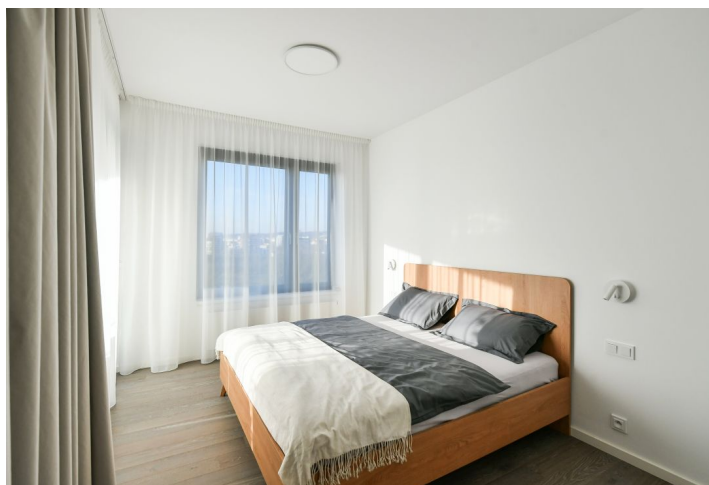

Byt 3+kk

82.7 m², Praha 8, Karlín, Sokolova

Pronajato