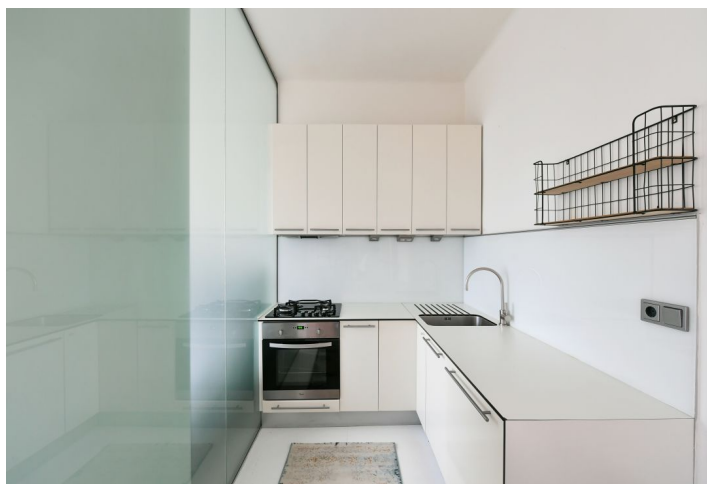

Byt 2+kk

51 m², Praha 7, Holešovice, Jankovcova

Prodáno