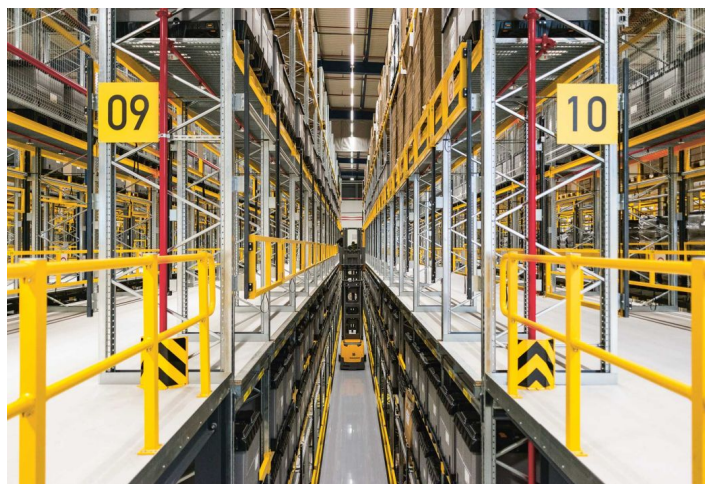

Výrobní prostory

3 500 m², Plzeň-město, Plzeň, Podnikatelská

Cena na vyžádání