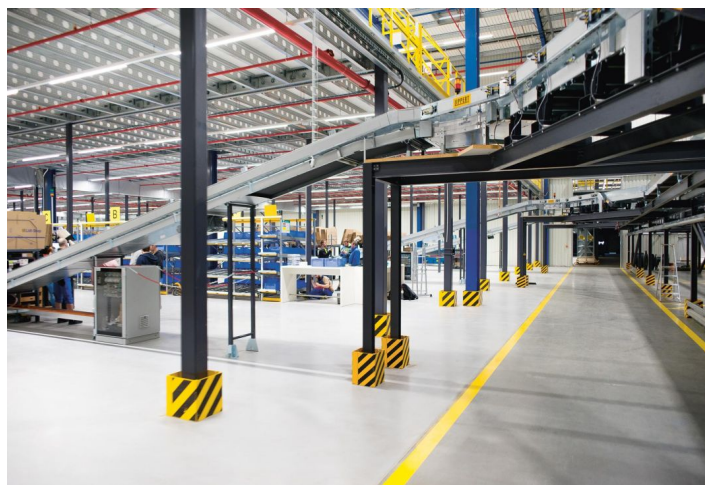

Výrobní prostory

3 500 m², Plzeň-město, Plzeň, Podnikatelská

Cena na vyžádání