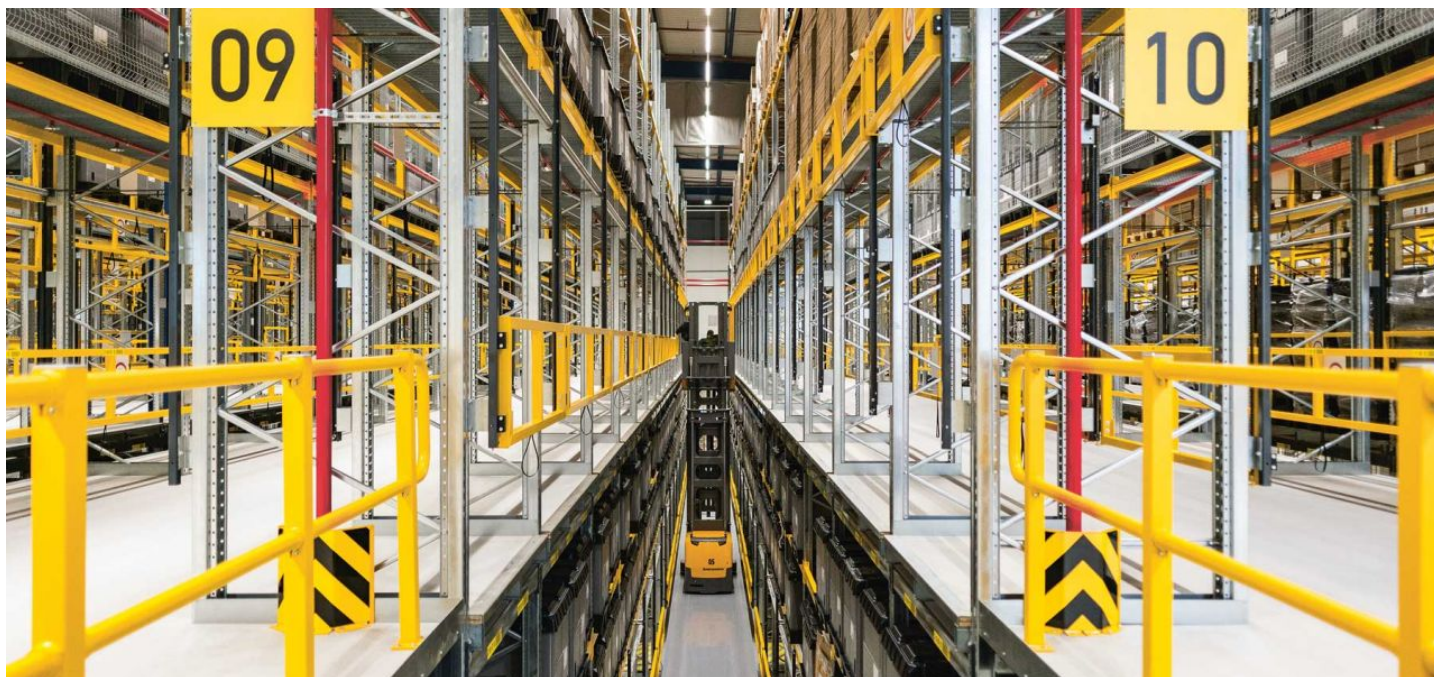

Výrobní prostory

1 480 m², Plzeň-město, Plzeň, Podnikatelská

Cena na vyžádání

Výrobní prostory

1 480 m², Plzeň-město, Plzeň, Podnikatelská

Cena na vyžádání

| | |
|--------------------------------|---------------------------|
| Celková plocha | 1 480 m ² |
| Volná plocha k pronájmu | 1 480 m ² |
| Čistá výška stropu | 10.5 m |
| Nosnost podlah | 5 t/m ² |
| Modul sloupů | — |
| Konstrukce | Železobetonová konstrukce |
| PENB | C |
| Referenční číslo | 106679 |

1 480 m² výrobních a kancelářských prostor třídy A k pronájmu v průmyslovém areálu situovaného u města Plzeň, nedaleko hranic s Německem. Díky svému umístění je park vhodný pro vnitrostátní i mezinárodní činnost. Prostory jsou vhodné pro průmyslová centra a lehkou výrobu, nabízí vysoký standard a zařízení lze přizpůsobit požadavkům klienta.

Lokalita:

Plzeň je jednou z nejvyhledávanějších lokalit v České republice, která přitahuje zahraniční výrobce a poskytovatele logistických služeb díky své zeměpisné poloze na dálnici D5 mezi Prahou, hranicí s Německem a Norimberkem. K dispozici do 9 měsíců po podpisu smlouvy.

Výrobní/skladové prostory:

- 1 hydraulická rampa na cca 600 m²
- minimálně 1 přímý vjezd na jednotku
- rozměry vjezdových vrat 4x4,5m
- nosnost podlahy 5 t/m²
- světlá výška 10,5 m
- modul sloupů 12x24 m
- LED osvětlení
- sprinklerové hasící zařízení
- přípojky všech sítí (voda, plyn, elektřina, telekomunikace)