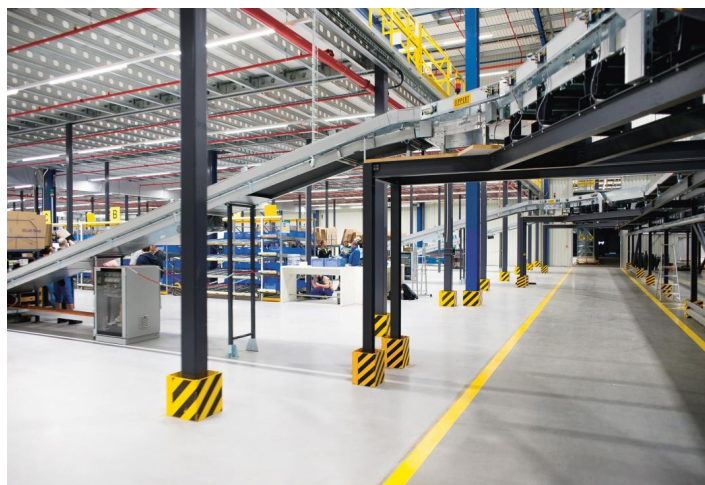

Výrobní prostory

1 480 m², Plzeň-město, Plzeň, Podnikatelská

Cena na vyžádání