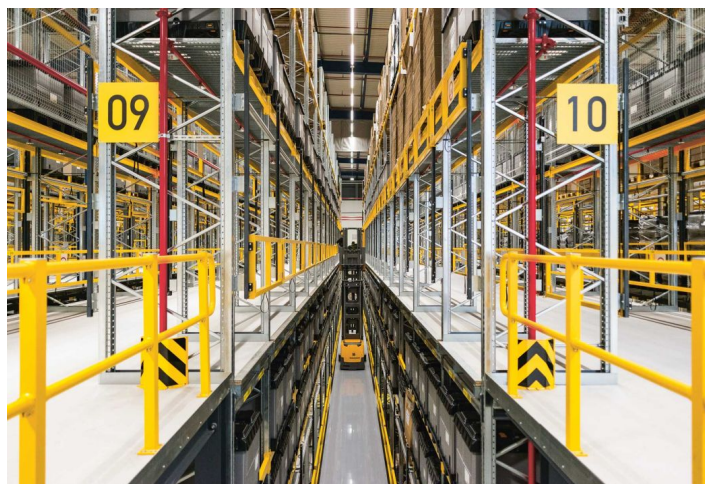

Výrobní prostory

4 151 m², Plzeň-město, Plzeň, Podnikatelská

Cena na vyžádání