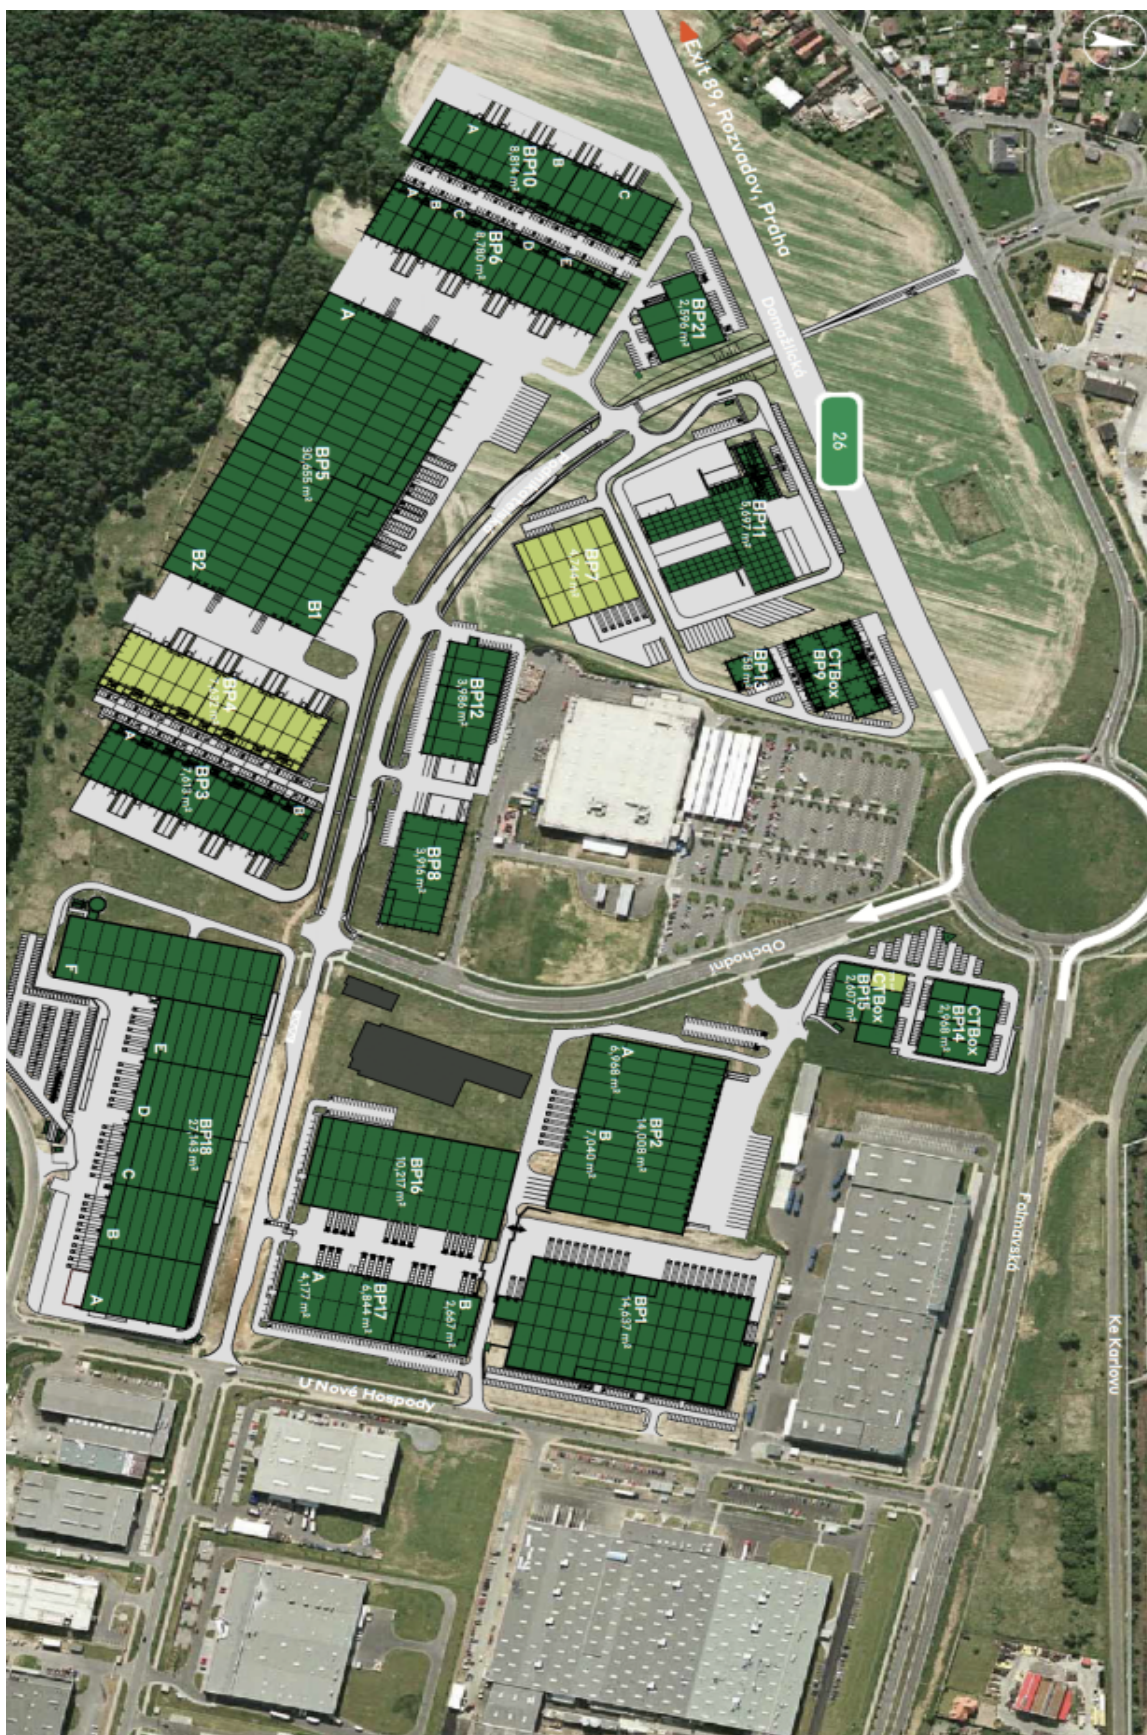

Skladové prostory

1 480 m², Plzeň-město, Plzeň, Podnikatelská

Cena na vyžádání