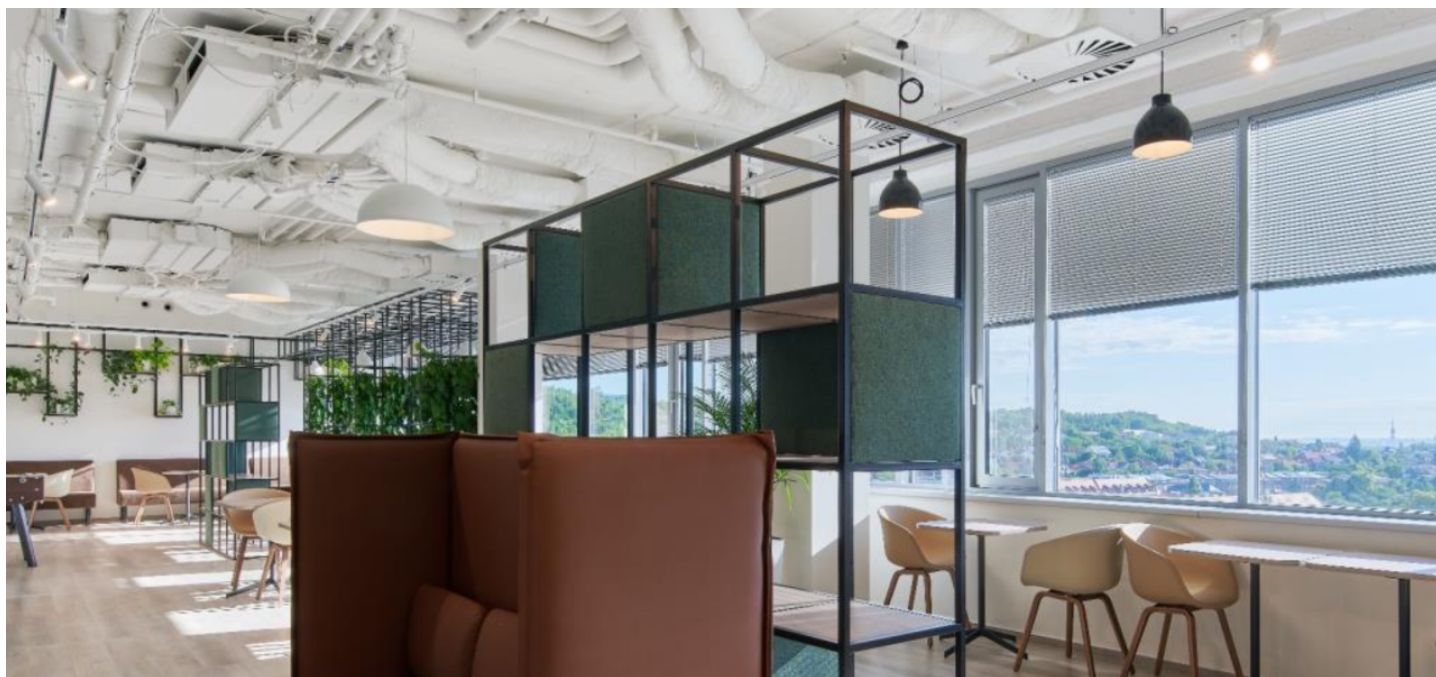

Kancelářské prostory

Praha 5, Stodůlky, Bucharova

14.90 - 15.90 € / m² | 374 - 399 Kč / m²