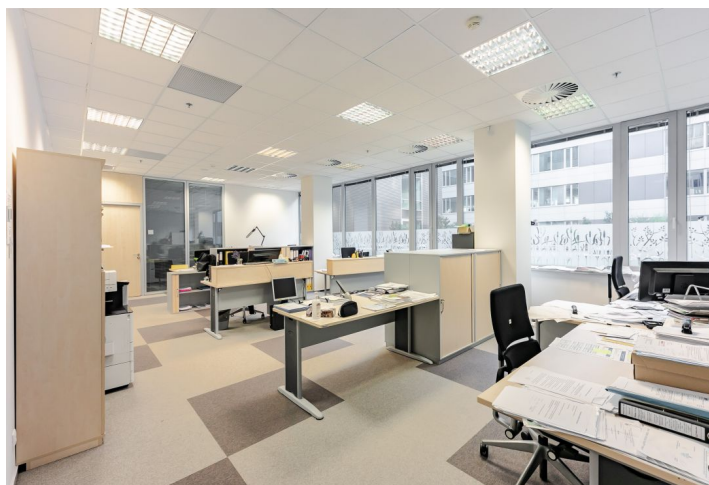

Kancelářské prostory

Praha 5, Stodůlky, Bucharova

14.90 - 15.90 € / m² | 374 - 399 Kč / m²