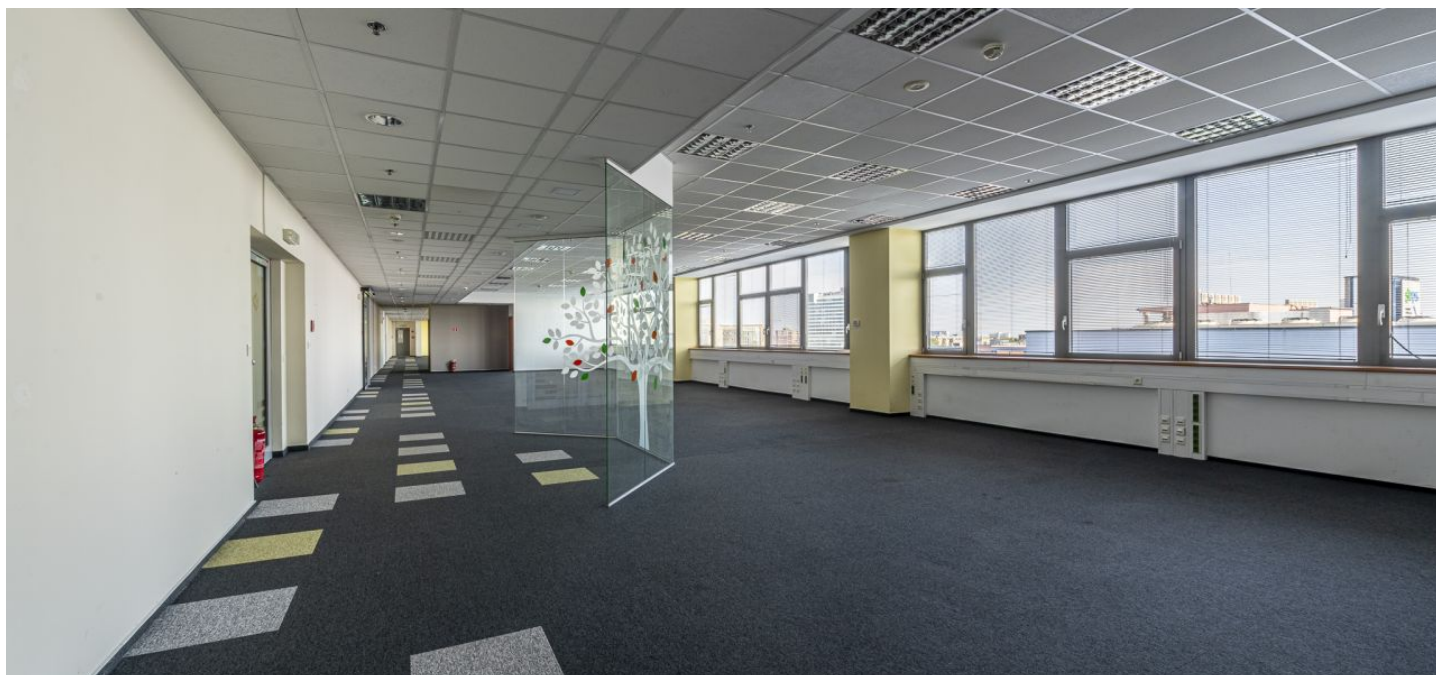

Kancelářské prostory

Bratislava II, Bratislava, Plynárenská

12.50 € / m² | 317 Kč / m²