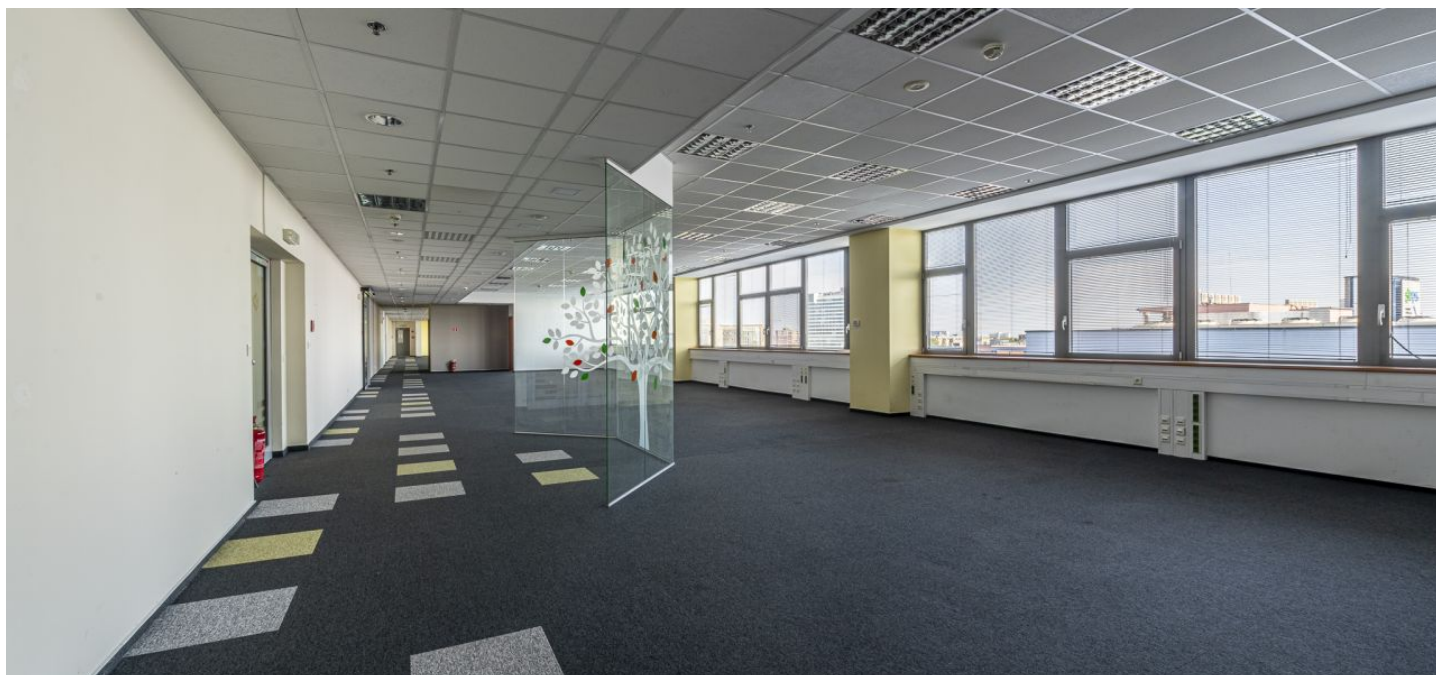

Kancelářské prostory

Bratislava II, Ružinov, Plynárenská

12.50 € / m² | 315 Kč / m²