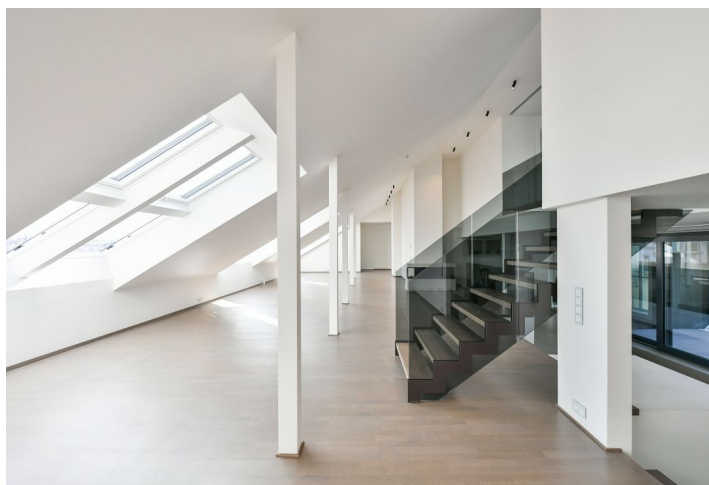

Byt 7+kk

560 m², Praha 5, Malá Strana, Janáčkovovo nábřeží

Cena na vyžádání