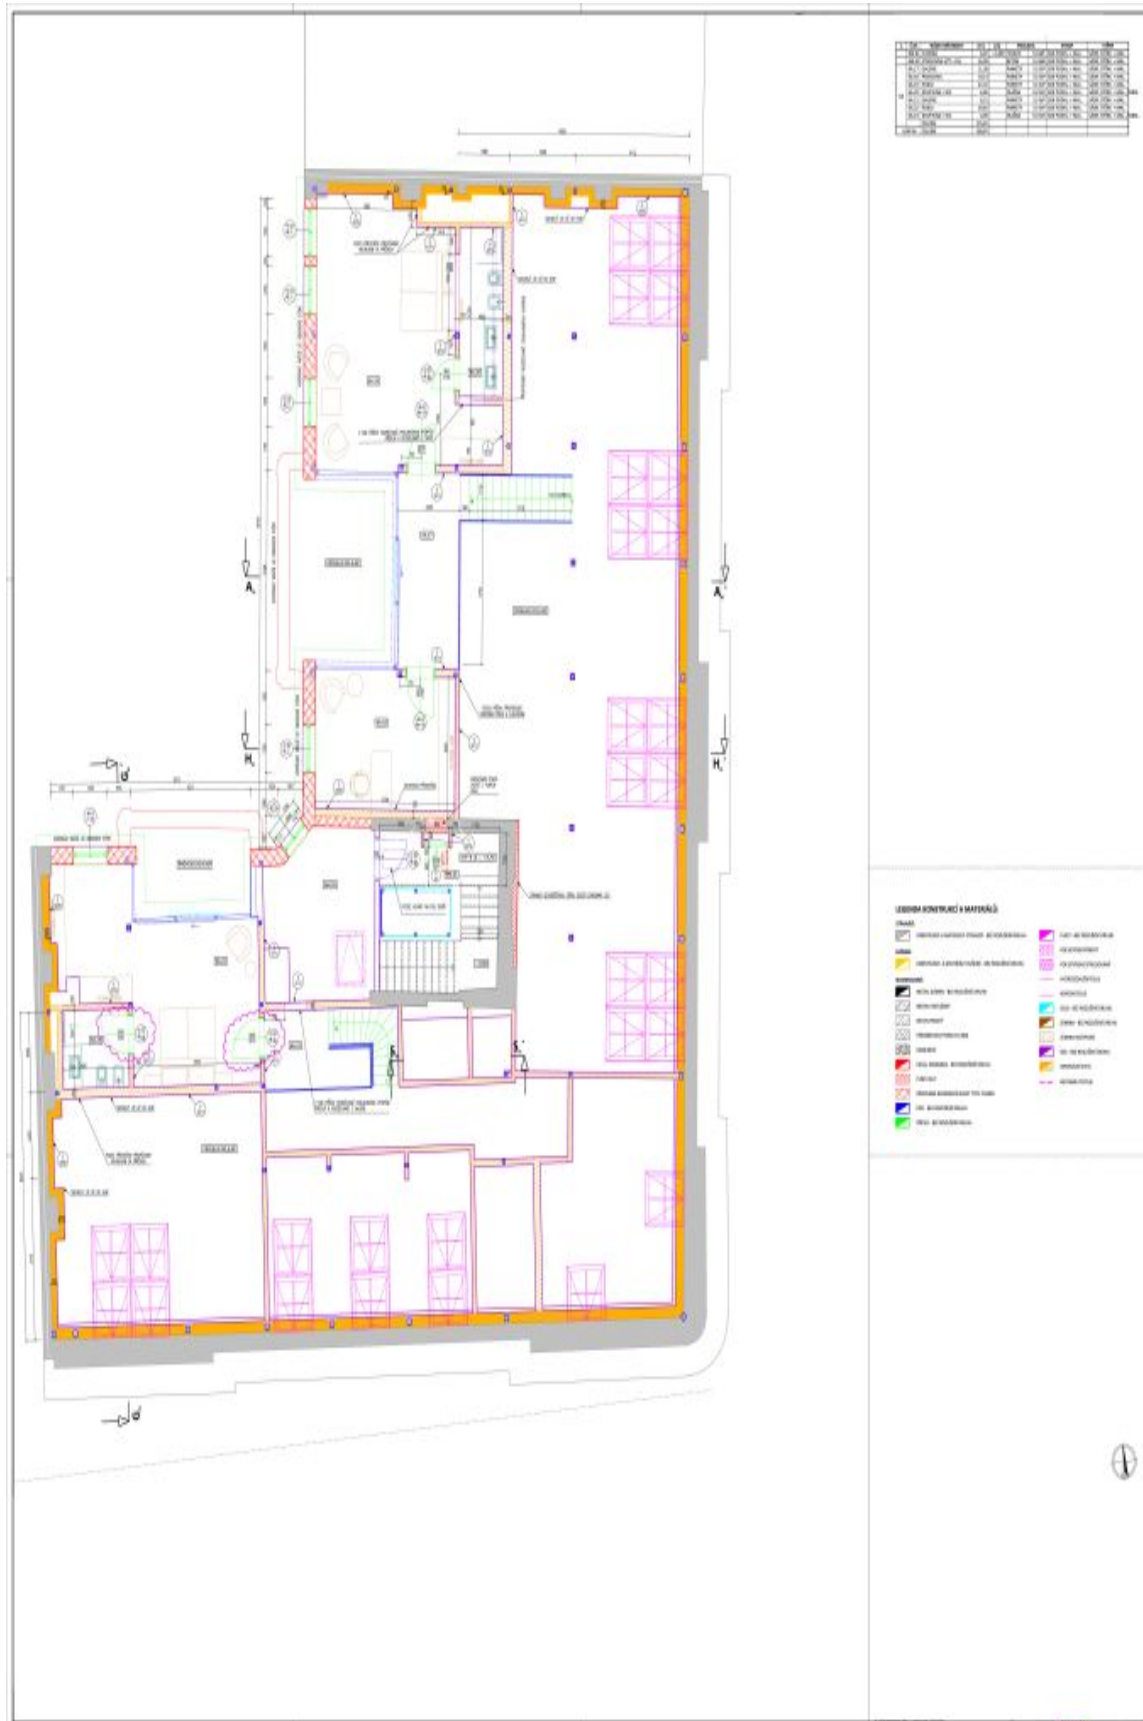

Byt 7+kk

560 m², Praha 5, Malá Strana, Janáčkovovo nábřeží

Cena na vyžádání

Byt 7+kk

560 m², Praha 5, Malá Strana, Janáčkovo nábřeží

Cena na vyžádání

Celková plocha	605 m ²
Podlahová plocha*	560 m ²
Terasa	45 m ²
Parkování	2 garážová stání.
Garáž	Ano
Sklep	-
Poplatky za služby	Záloha na společné služby a spotřebu energií se hradí zvlášť.
PENB	A
Referenční číslo	106529
K dispozici od	Ihned

Ve spodní úrovni bytu se nachází velký otevřený prostor s obývacím pokojem, jídenou a plně vybavenou kuchyní, ložnice s en-suite koupelnou a terasou, druhá ložnice s en-suite koupelnou a třetí ložnice. Dále je zde prostorný otevřený pokoj vhodný pro hernu / pracovnu, dvě technické místnosti, toaleta pro hosty a vstupní hala s vestavěnou skříní a druhou terasou. V horním patře, které skýtá **impozantní výhled na Pražský hrad**, je **galerie**, dvě ložnice s en-suite koupelnami a další ložnice. Všechny koupelny mají sprchový kout, bidet a toaletu.

* Výměra jednotky dle bytového zákona. Plocha je tvořena součtem vnitřní výměry všech místností.

Byt 7+kk

560 m², Praha 5, Malá Strana, Janáčkovo nábřeží

Cena na vyžádání

Byt 7+kk

560 m², Praha 5, Malá Strana, Janáčkovo nábřeží