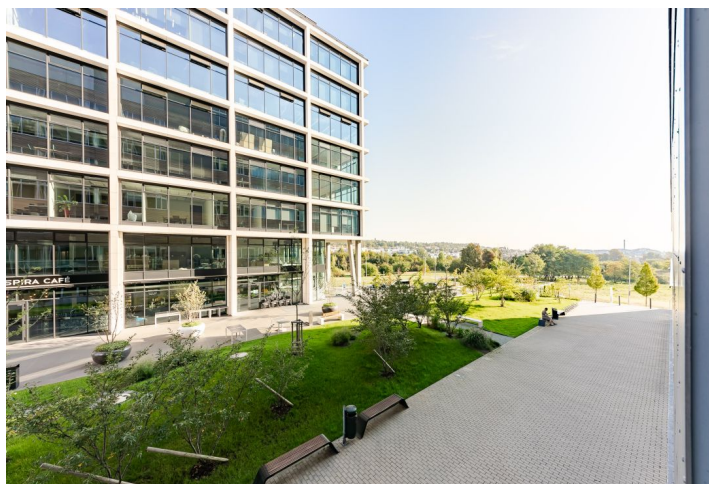

Kancelářské prostory

Praha 5, Stodůlky, Bucharova

14.90 - 15.90 € / m² | 377 - 403 Kč / m²