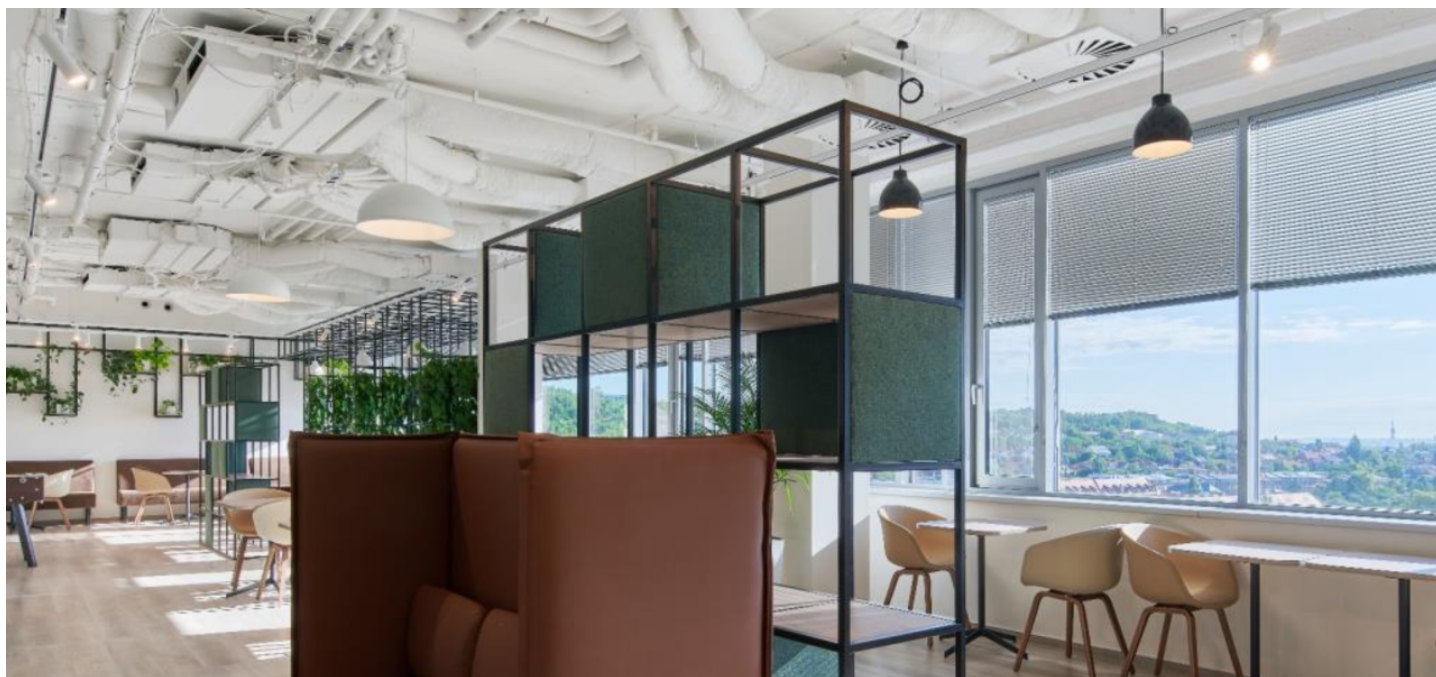

Kancelářské prostory

Praha 5, Stodůlky, Bucharova

14.90 - 15.90 € / m² | 377 - 403 Kč / m²