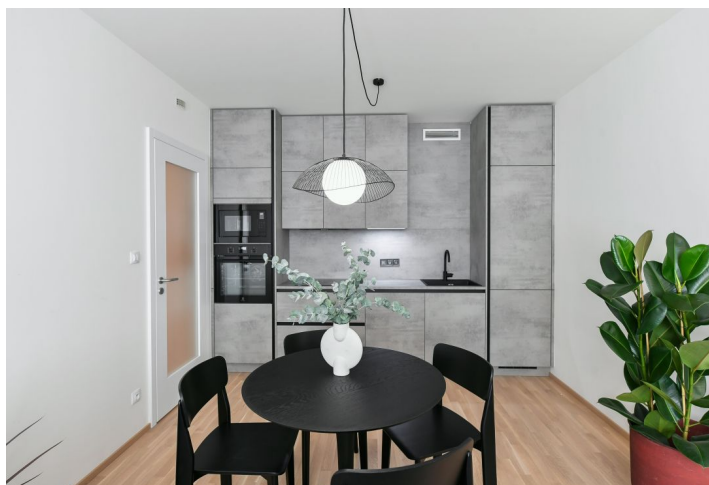

Byt 2+kk

58.6 m², Praha 5, Smíchov, Albrightové

33 476 Kč | 1 330 €