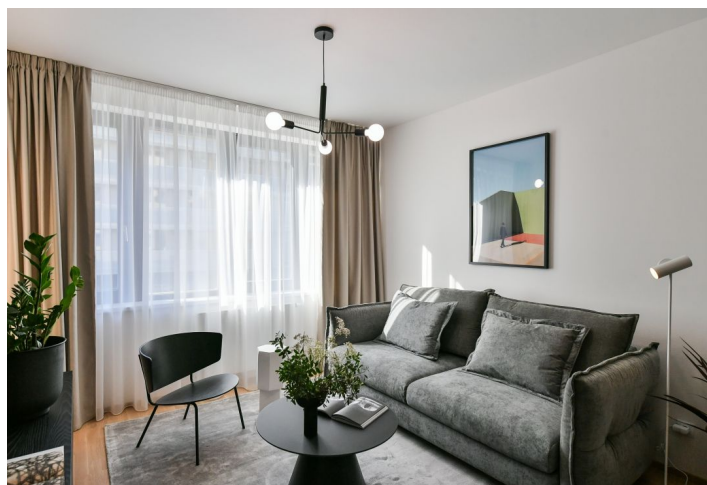

Byt 2+kk

58.6 m², Praha 5, Smíchov, Albrightové

33 476 Kč | 1 330 €