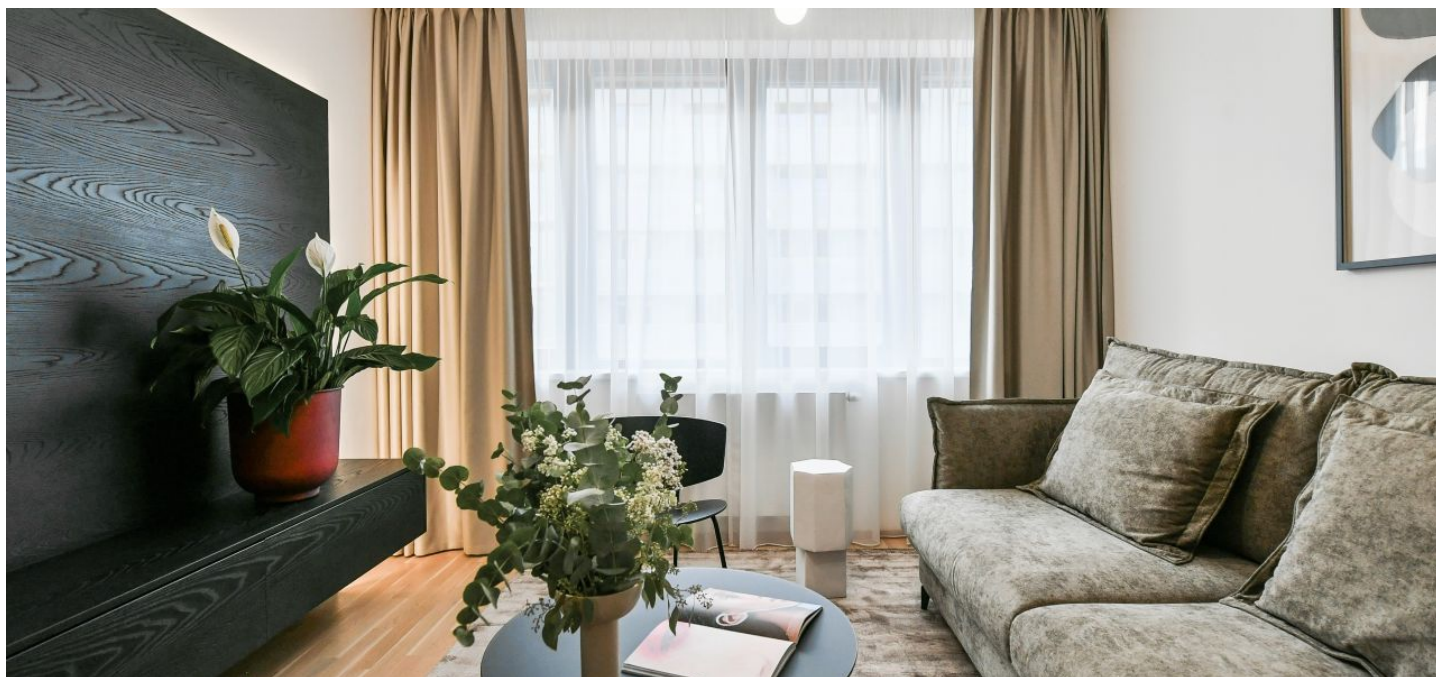

Byt 2+kk

58.6 m², Praha 5, Smíchov, Albrightové

Pronajato