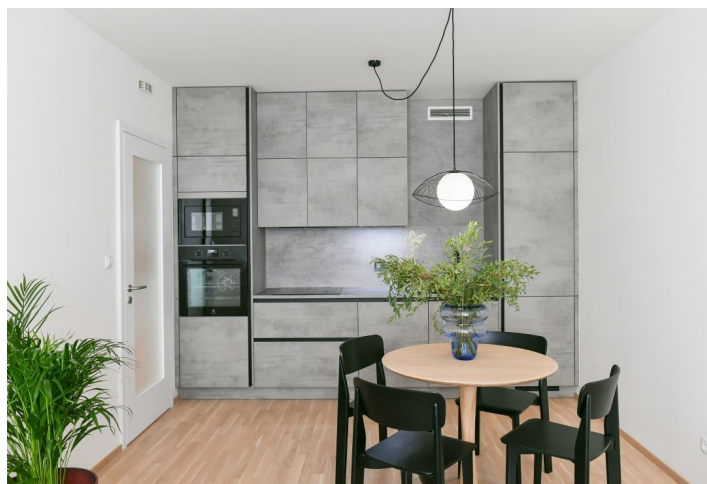

Byt 2+kk

58.6 m², Praha 5, Smíchov, Albrightové

34 414 Kč | 1 370 €