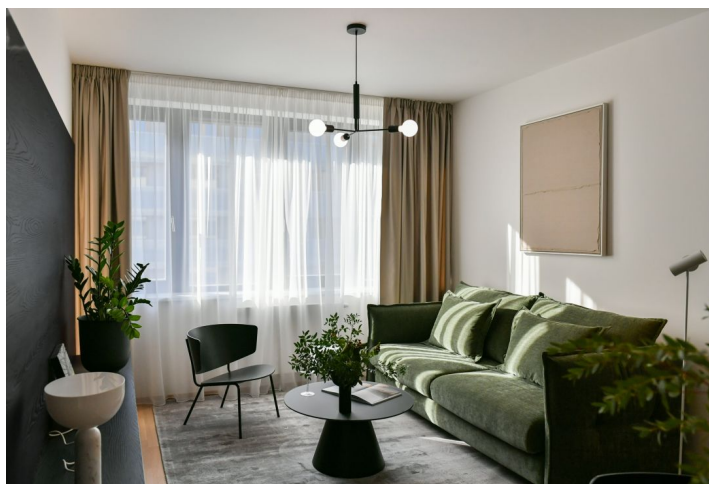

Byt 2+kk

58.6 m², Praha 5, Smíchov, Albrightové

34 414 Kč | 1 370 €