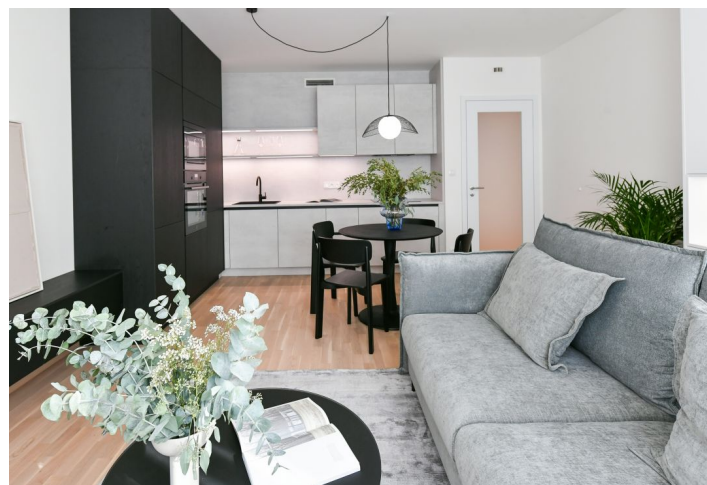

Byt 2+kk

62.3 m², Praha 5, Smíchov, Albrightové

Pronajato