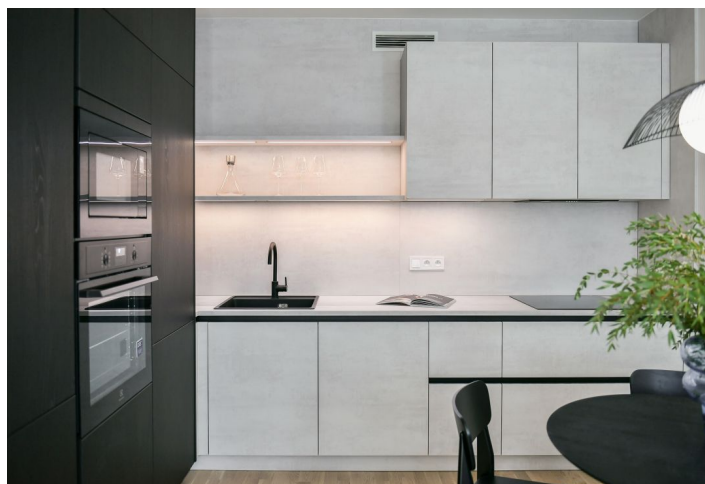

Byt 2+kk

62.3 m², Praha 5, Smíchov, Albrightové

Pronajato