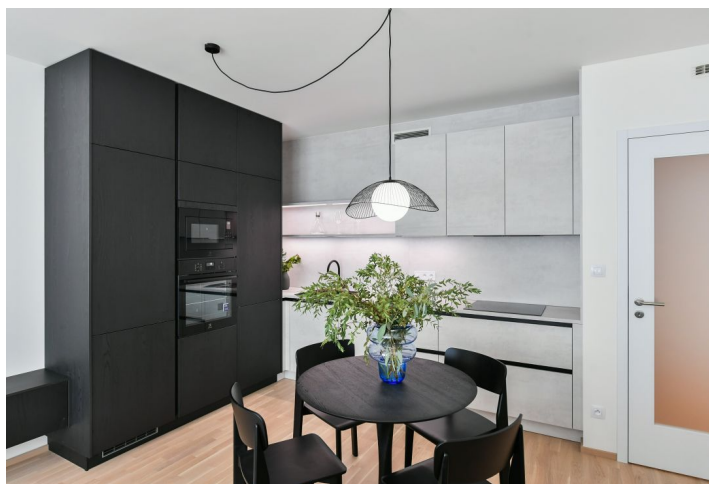

Byt 2+kk

62.3 m², Praha 5, Smíchov, Albrightové

Pronajato