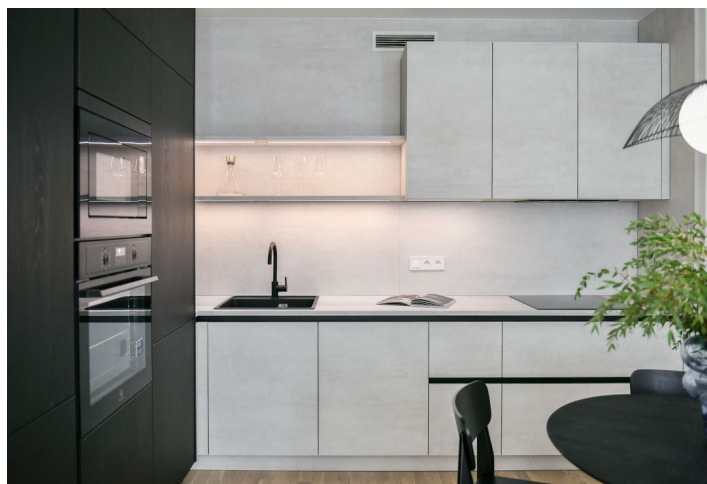

Byt 2+kk

62.3 m², Praha 5, Smíchov, Albrightové

Pronajato