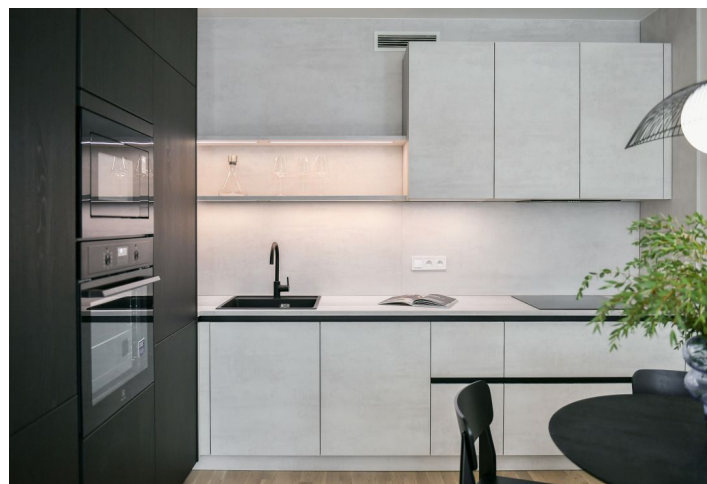

Byt 2+kk

62.3 m², Praha 5, Smíchov, Albrightové

Pronajato