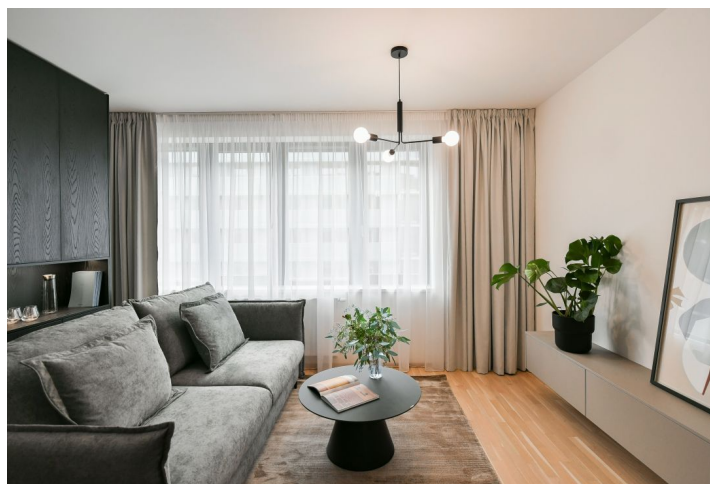

Byt 2+kk

62.3 m², Praha 5, Smíchov, Albrightové

Pronajato