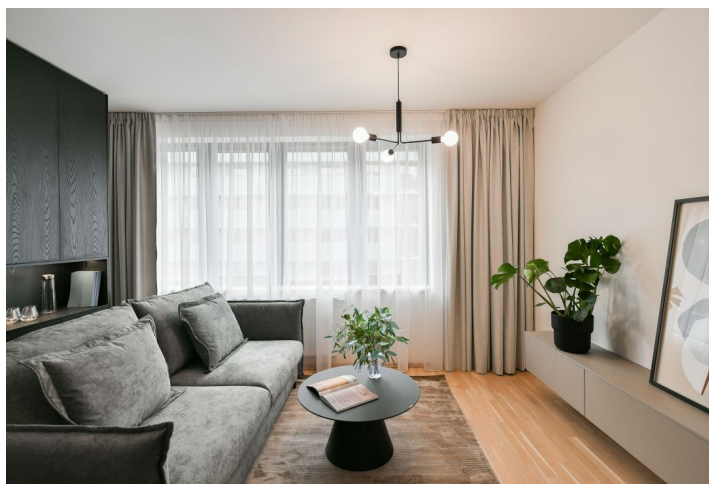

Byt 2+kk

62.3 m², Praha 5, Smíchov, Albrightové

35 490 Kč | 1 410 €