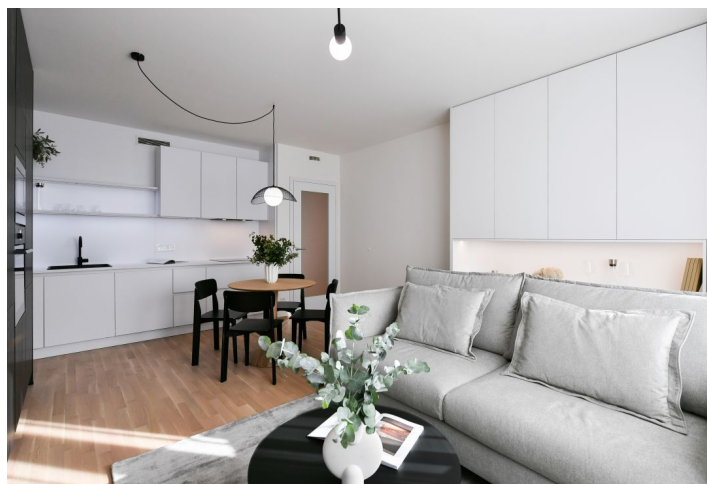

Byt 2+kk

62.3 m², Praha 5, Smíchov, Albrightové

Pronajato