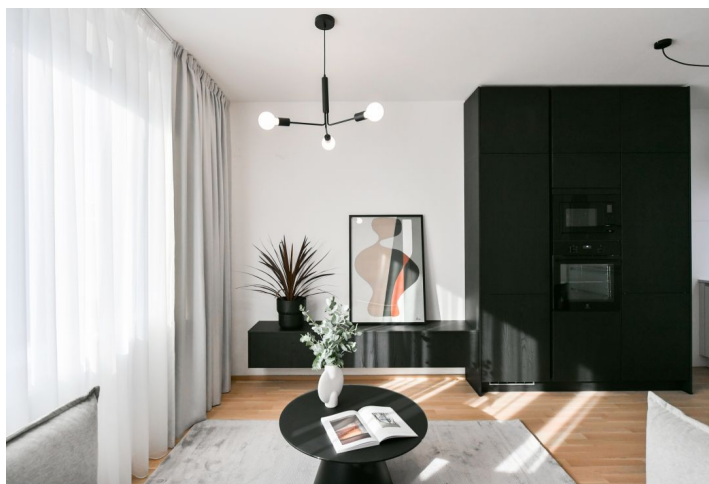

Byt 2+kk

62.3 m², Praha 5, Smíchov, Albrightové

36 258 Kč | 1 430 €